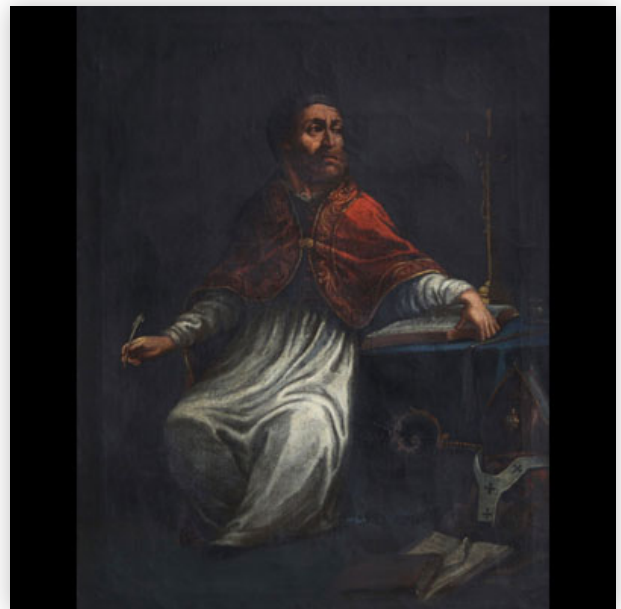

255 ?Saint Augustin' Oil on canvas, 18th century.

Référence: GFAC8663 — Poids: 4.10 kg — ??: H 1010MM X L 800MM AVEC CADRE // H 885MM X L 695MM

Mise à prix: 300 €

Est.: 300 € / 600 €