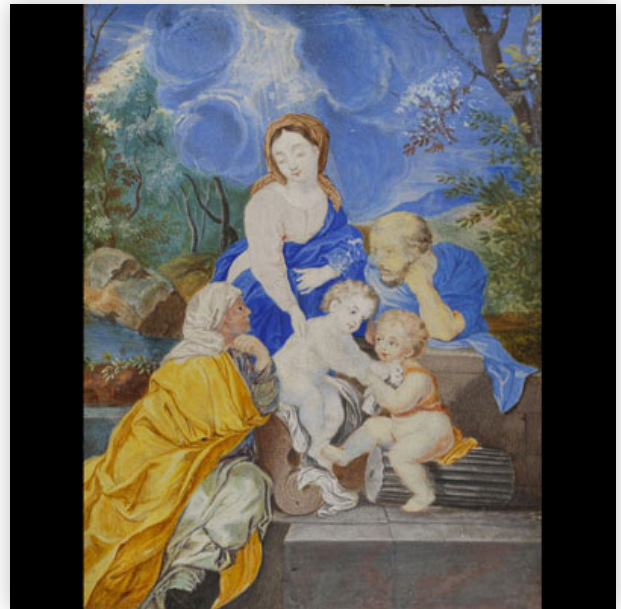

267 'The Holy Family' Gouache on paper, anonymous Italian school of the 16th-17th...

Référence: GFAC8757 — Poids: 60 g — ??: Italie — ??: H 174MM X L 120MM

Mise à prix: 800 €

Est.: 800 € / 1000 €