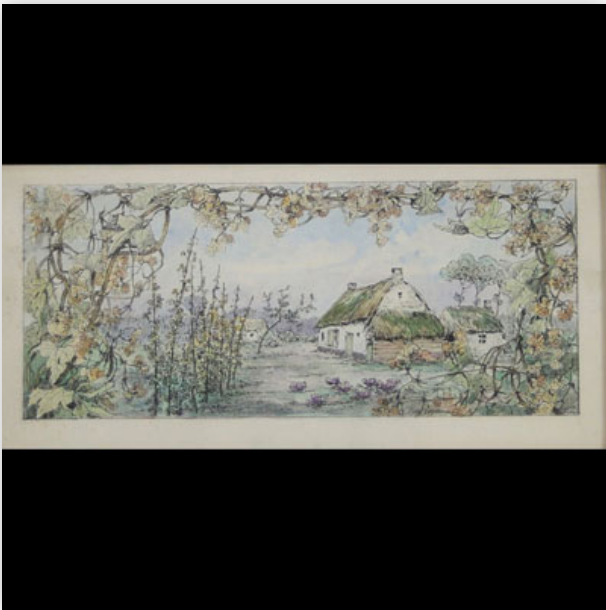

264 Juliette WYTSMAN (1866-1925) 'Cottage Garden' Watercolour and pencil on...

Référence: GFAC8735 — Poids: 1,53 kg — ??: Belgique — ??: H 285MM X L 430MM AVEC CADRE // H 105MM X L 245MM

Mise à prix: 600 €

Est.: 600 € / 800 €