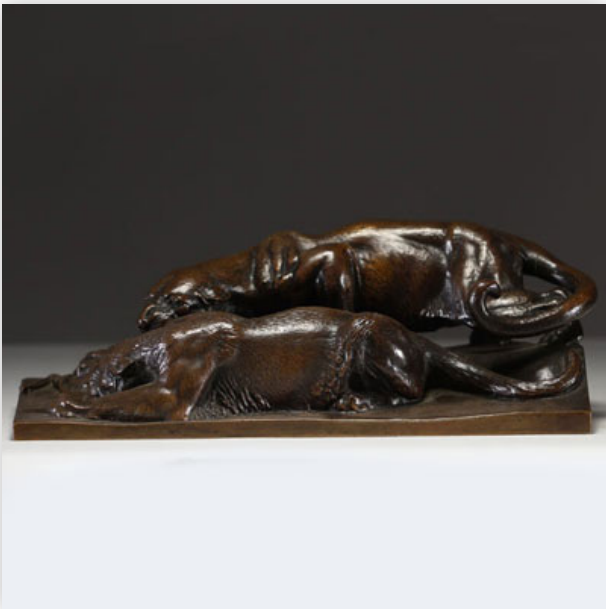

127 Julius Heinrich HAHNEL (1823-1909) 'Le Repas des Panthères' Brown patina...

Référence: GFAC9101 — Poids: 7.11 kg — ??: Allemagne — ??:
H 120MM X L 354MM X P 172MM

Mise à prix: 1200 €

Est.: 1200 € / 2000 €