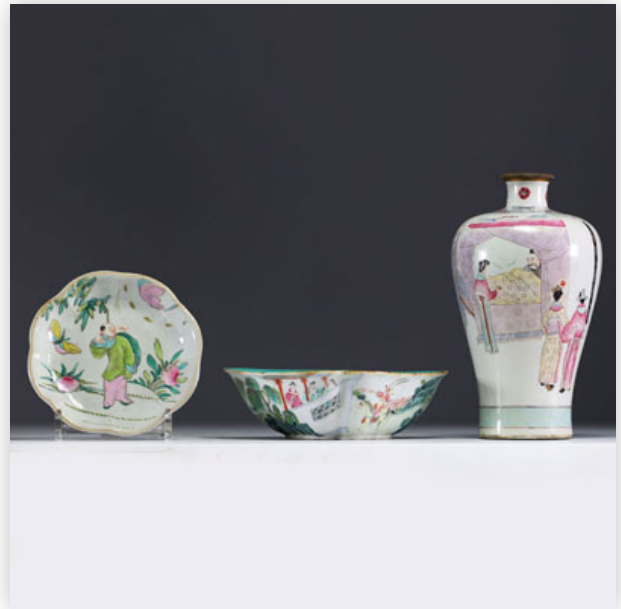

24 China - Lot of Famille Rose porcelain, 19th century, mark under the vase.

Référence: GFAC8283 — Poids: 1.96 kg — ??: mesures divers

Mise à prix: 250 €

Est.: 250 € / 500 €