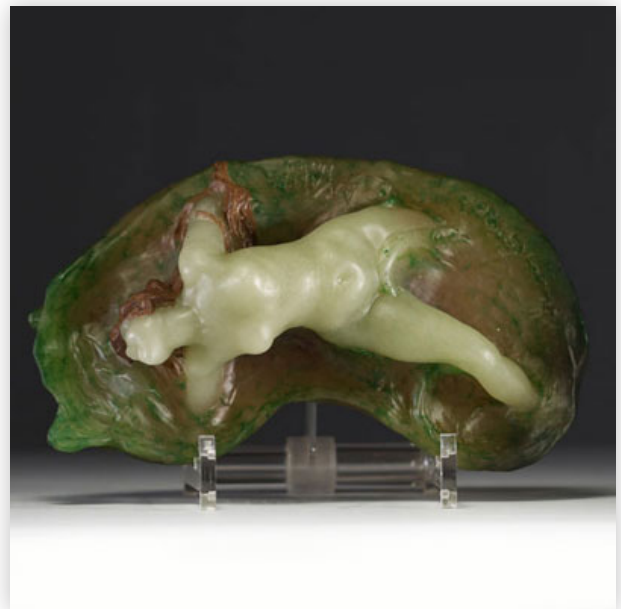

Est.: 1000 € / 1500 €

**182** Paul NICOLAS (1875-1952) d'Argental - Multilayer acid-etched glass vase...

Référence: GFAC9250 — Poids: 1.08 kg — ??: France — ??: H 155MM X D 220MM

**Mise à prix: 600 €**

Est.: 600 € / 800 €

**183** Le Verre Français - Acid-etched multi-layer glass vase decorated with dahlias,...

Référence: GFAC9245 — Poids: 1.75 kg — ??: France — ??: H 315MM X D 130MM

**Mise à prix: 800 €**

Est.: 800 € / 1000 €