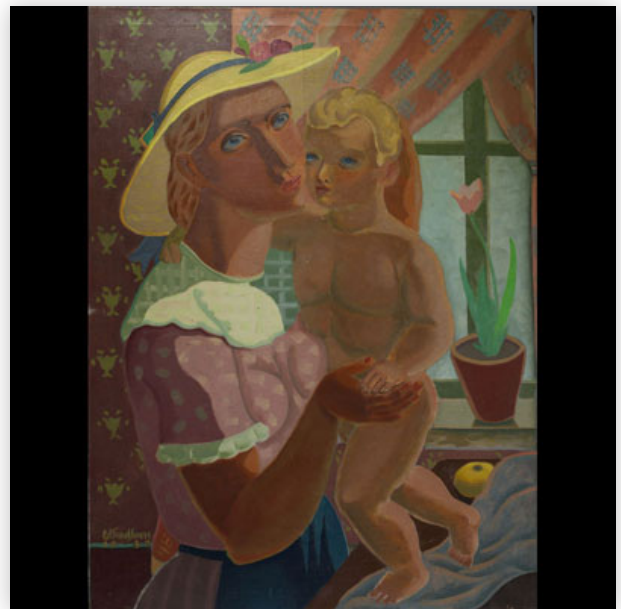

200 Edgar SCAUFLAIRE (1893-1960) ?Maternité'
Large oil on canvas, signed.

Référence: GFAC8674 — Poids: 2.60 kg — ??: Belgique — ??:
H 1200MM X L 902MM

Mise à prix: 4000 €

Est.: 4000 € / 6000 €