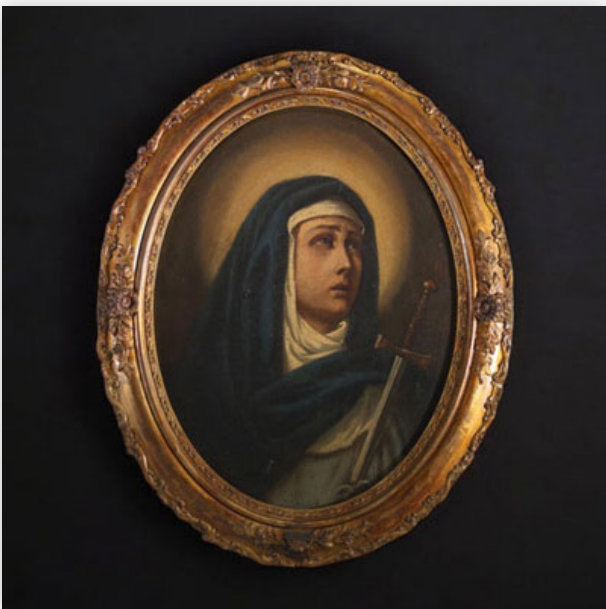

143 "Vièrgue pleureuse" Oil on panel in the style of Guido Reni, Italian school,...

Référence: GFAC8799 — Poids: 1.18 kg — ??: Italie — ??: H 580MM X L 470MM AVEC CADRE // H 450MM X L 335MM

Mise à prix: 300 €

Est.: 300 € / 500 €