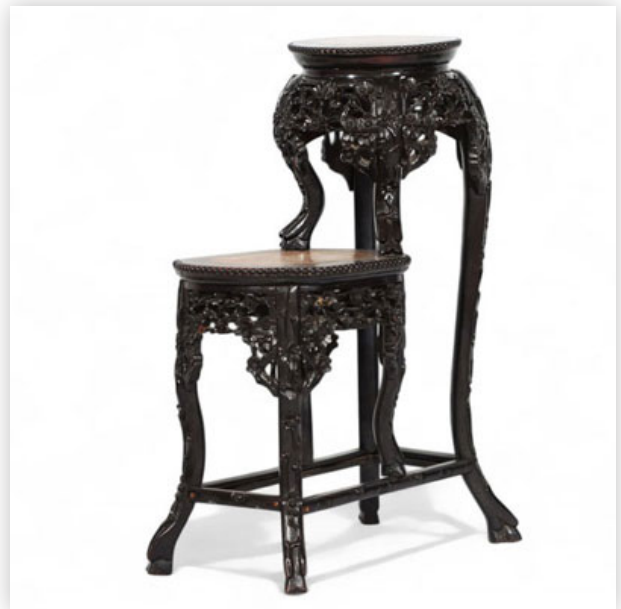

12 China - Carved and openwork zitan wood double-tiered saddle with marble...

Référence: GFAC9129 — Poids: 12.50 kg — ??: Chine — ??: H 840MM X L 600MM X P 350MM

Mise à prix: 800 €

Est.: 800 € / 1200 €