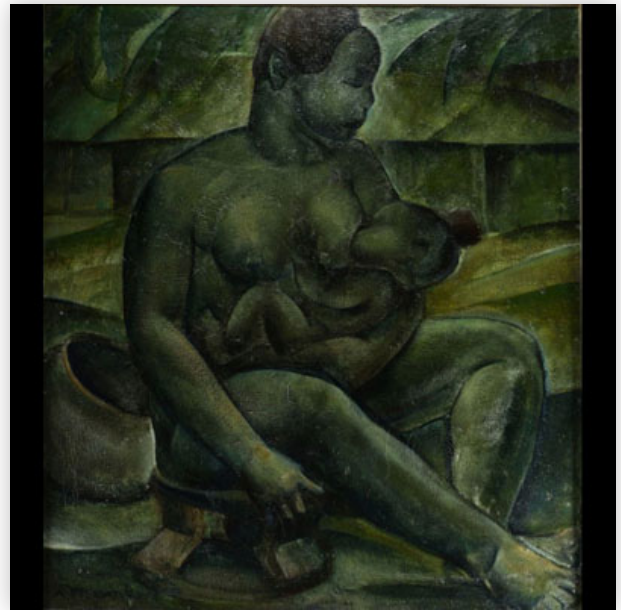

202 Auguste MAMBOUR (1896-1968) ?Maternité africaine' Imposing oil on canvas,...

Référence: GFAC9176 — Poids: 9.00 kg — ??: Belgique — ??: H 1140MM X L 1040MM AVEC CADRE // H 900MM X L 800MM

Mise à prix: 15000 €

Est.: 15000 € / 30000 €