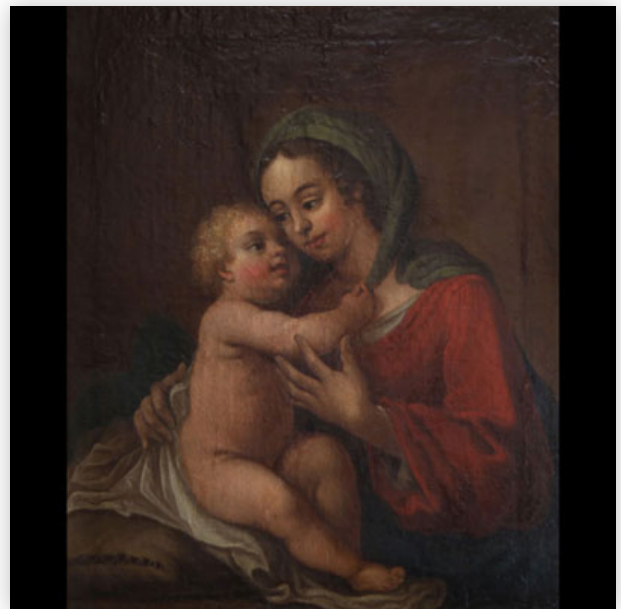

247 ?'Virgin and Child' Large oil on canvas, 18th century.

Référence: GFAC8531 — Poids: 9.00 kg — ??: H 1120MM X L 970MM AVEC CADRE // H 850MM X L 700MM

Mise à prix: 1500 €

Est.: 1500 € / 2000 €