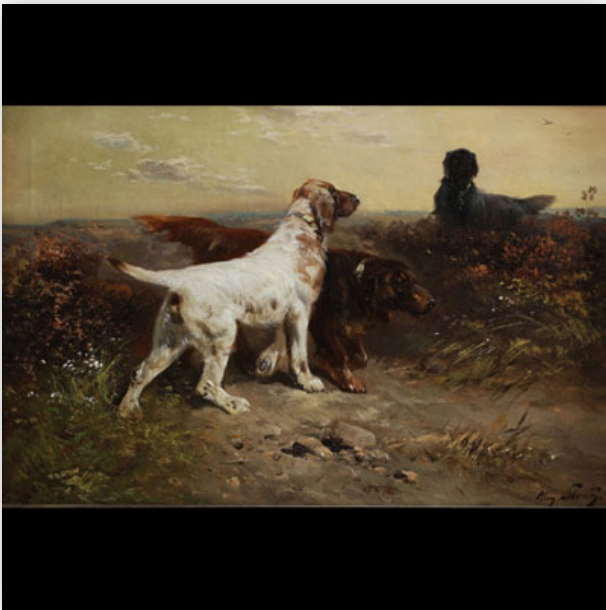

141 Henry SCHOUTEN (1857-1927) 'Chiens de chasse à l'arrêt' Oil on canvas, signed.

Référence: GFAC8181 — Poids: 3.11 kg — ??: Belgique — ??: H 540 MM X L 740 MM AVEC CADRE // H 390 MM X L 585 MM

Mise à prix: 600 €

Est.: 600 € / 1200 €