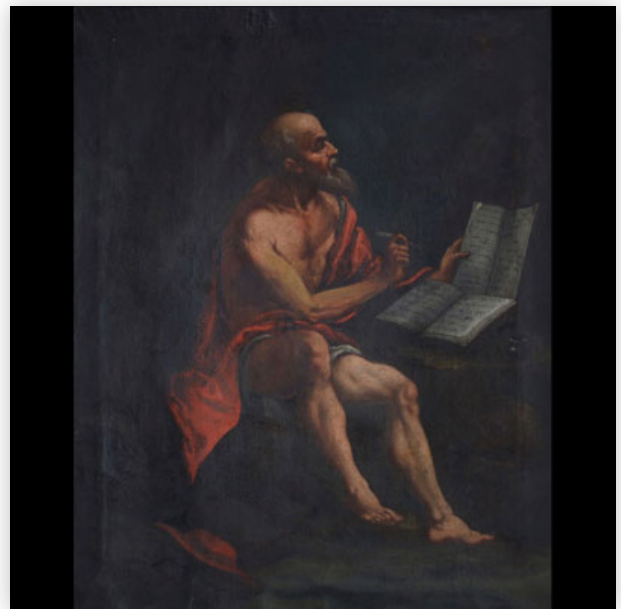

251 'Saint Jerome' Oil on canvas, 18th century.

Référence: GFAC8664 — Poids: 3.95 kg — ??: H 1010MM X L 820MM AVEC CADRE // H 880MM X L 690MM

Mise à prix: 300 €

Est.: 300 € / 600 €