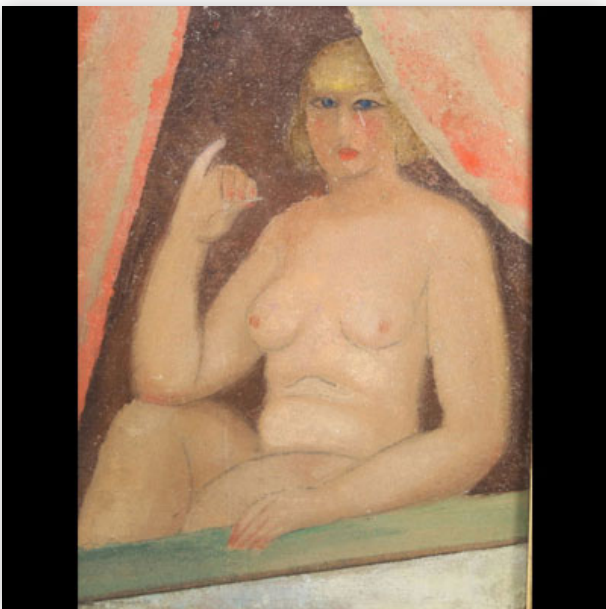

Est.: 600 € / 1000 €

**199** Edgar SCAUFLAIRE (1893-1960) "Female nude"  
Oil on cardboard, annotation...

Référence: GFAC9114 — Poids: 500 g — ??: Belgique — ??:  
H 365MM X L 285MM AVEC CADRE // H 345MM X L 265MM