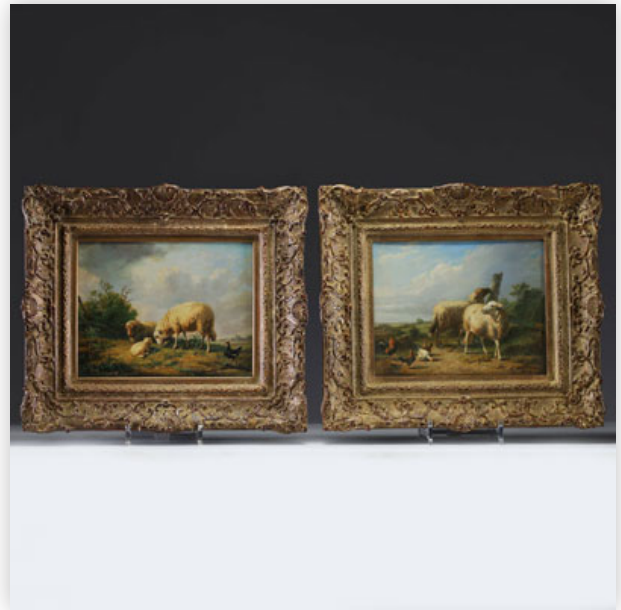

Est.: 400 € / 800 €

**140** Léon HOUBAER (1861-1935) ?La dame au lévrier? oil on canvas, signed.

Référence: GFAC8169 — Poids: 3.93 kg — ??: Belgique — ??: à vue H 735 MM L 519 MM - avec cadre H 907 MM L 687 MM

**Mise à prix: 600 €**

Est.: 600 € / 1200 €

**142** Eugène VERBOECKHOVEN (1798/99-1881) 'Sheep in the meadow' Pair of oil on...

Référence: GFAC9097 — Poids: 3.20 kg — ??: Belgique — ??: H 340MM X L 390MM AVEC CADRE // H 190MM X L 240MM