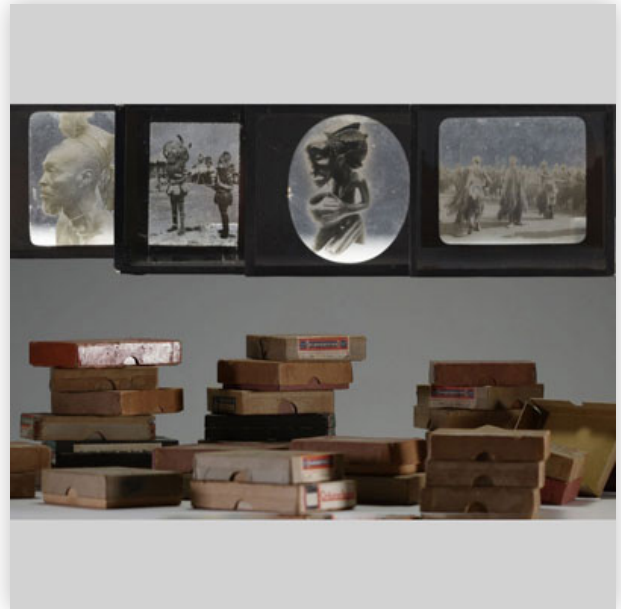

204 Résultat de la traduction Set of glass negatives of colonial art and Congolese...

Référence: GFAC9003 — Poids: 18.00 kg — ??: Belgique — ??: DIVERS

Mise à prix: 3000 €

Est.: 3000 € / 4000 €