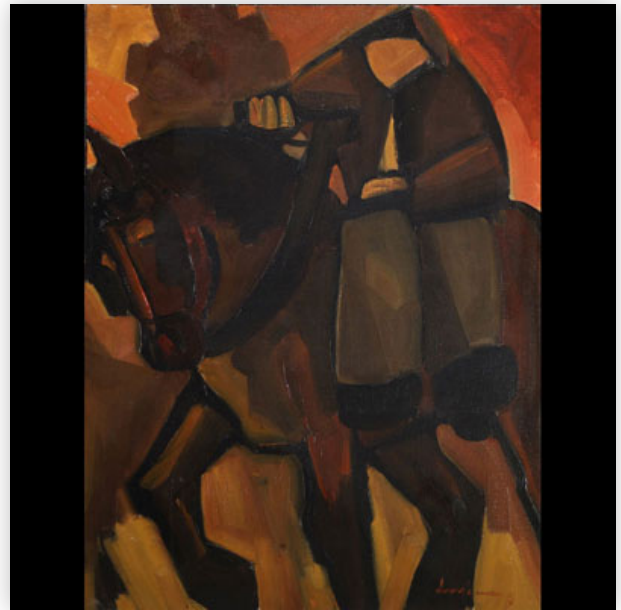

198 Milo DARDENNE (1938-) ?Cheval de trait' Oil
on canvas, signed.

Référence: GFAC8823 — Poids: 1.10 kg — ??: Belgique — ??:
H 800MM X L 600MM

Mise à prix: 600 €

Est.: 600 € / 1000 €