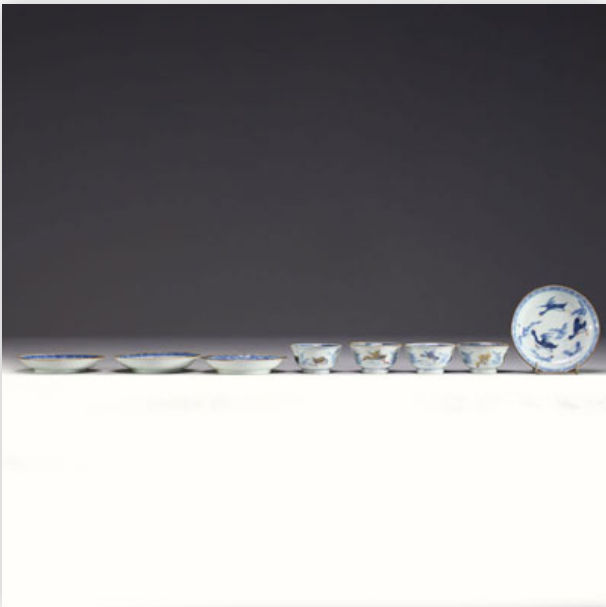

67 China - Set of four polychrome porcelain bowls and plates with floral...

Référence: GFAC8608 — Poids: 210 g — ??: Chine — ??: H 16MM X D 90MM (ASSIETTE) // H 30MM X D 52MM (BOL)

Mise à prix: 250 €

Est.: 250 € / 500 €