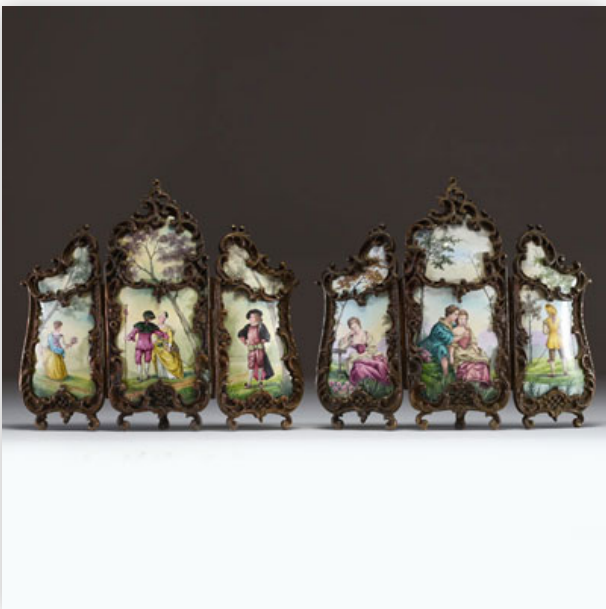

**242** Pair of miniature enamel triptych screens on bronze mounts in the Louis...

Référence: GFAC8547 — Poids: 700 g — ??: Autriche — ??: H 165MM X L 185MM

Mise à prix: 1100 €

Est.: 1100 € / 1500 €

**243** Sèvres Impérial - Porcelain candlestick lamp surmounted by an ormolu sphinx,...

Référence: GFAC8936 — Poids: 810 g — ??: France — ??: H 140MM X L 205MM

Mise à prix: 400 €

Est.: 400 € / 800 €

**244** Auguste MOREAU (1861-1906) ?Hunting nests' Bisque group, 19th century,...

Référence: GFAC8551 — Poids: 10.71 kg — ??: France — ??: H 355MM X L 360MM