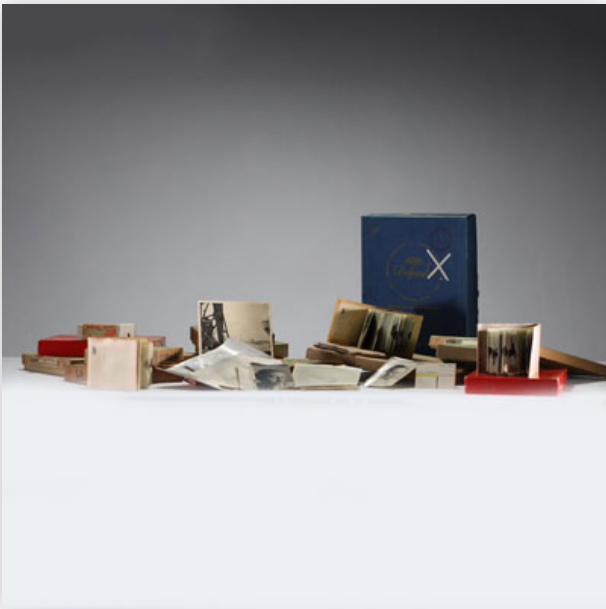

203 Willy KESSEL (1898-1974) - Rare set of some 200 glass and celluloid negatives.

Référence: GFAC9001 — Poids: 8.50 kg — ??: Belgique — ??: H 120MM X L 450MM X P 320MM // PLUS DIVERS MESURS

Mise à prix: 2000 €

Est.: 2000 € / 3000 €