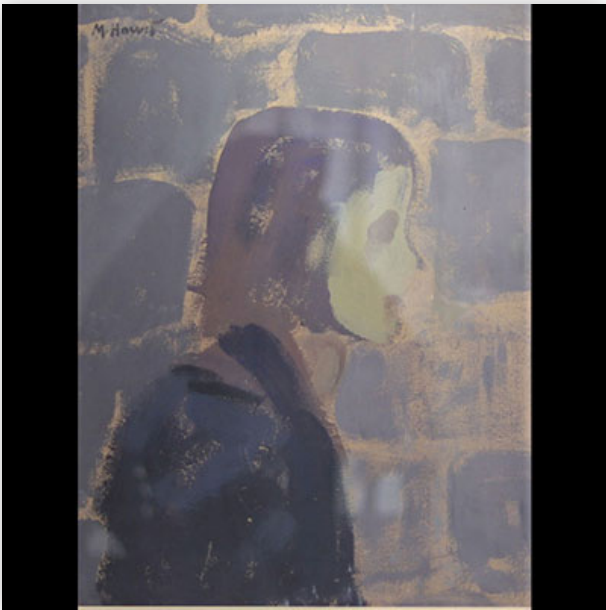

179 Marie HOWET (1897-1984) peinture aux couleurs sombres avec au centre une...

Référence: GFAC1803 — Poids: 7.00 kg — Région: Belgique — Dimensions: H 540 MM L 430 MM — Auteur/artiste: Marie HOWET — Etat: À première vue : bon état

Mise à prix: 300 €

Est.: 300 € / 500 €