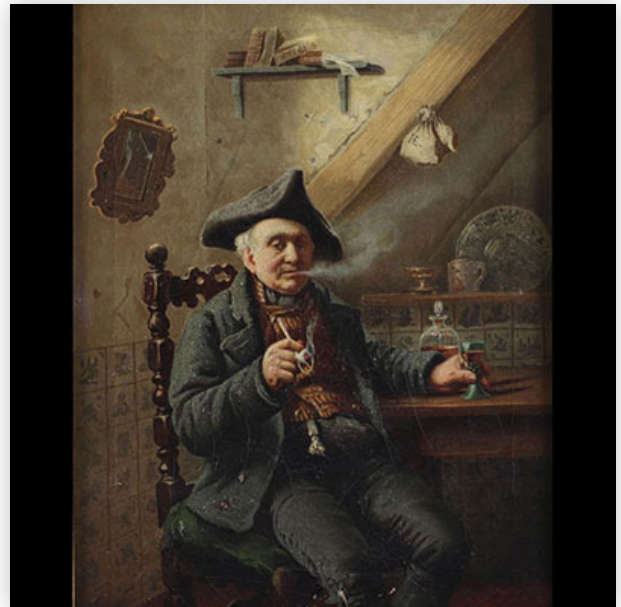

182 Otto EERELMAN (1839-1926) HST "Fumeur de pipe"

Référence: GFAC1823 — Poids: 1.58 kg — Région: Europe — Dimensions: H 400 MM L 300 MM — Auteur/artiste: Otto EERELMAN — Etat: À première vue : bon état

Mise à prix: 300 €

Est.: 300 € / 600 €