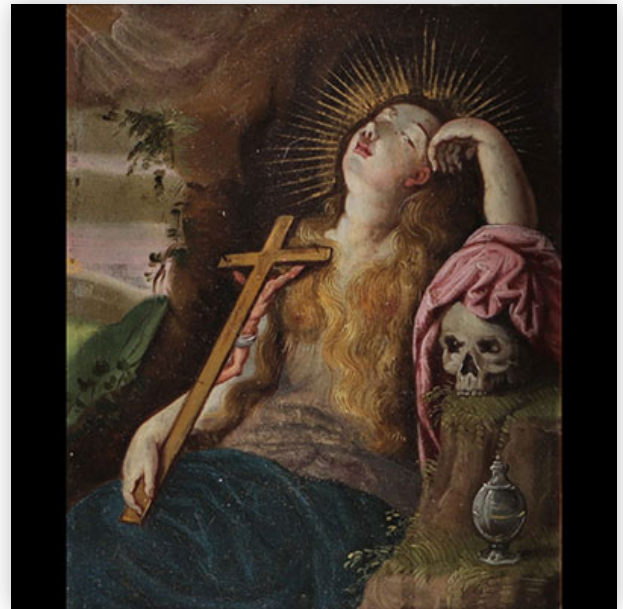

135 Huile sur cuivre "Marie Madeleine" du XVIIIe siècle

Référence: GFAC1901 — Poids: 520 g — Région: Europe — Dimensions: H 155 MM L 130 MM — Etat: À première vue : bon état

Mise à prix: 400 €

Est.: 400 € / 800 €