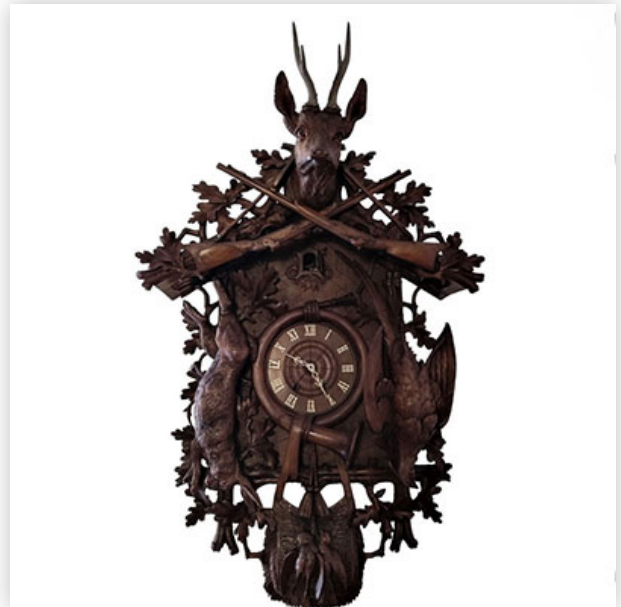

**Mise à prix: 200 €**

Est.: 200 € / 400 €

**145** Huile sur toile "portrait de jeune homme" du XIXe siècle

Référence: GFAC1849 — Poids: 3.00 kg — Région: Europe — Dimensions: H 560 mm x L 420 mm — Etat: À première vue : usure normale/patine d'usage

**Mise à prix: 100 €**

Est.: 100 € / 200 €

**146** Très imposant (1m22 de hauteur) coucou de la forêt-noire en noyer démontrant...

Référence: GFAC1968 — Poids: 0 g — Région: Suisse — Dimensions: H 1220 mm x L 760 mm x P 500 mm — Etat: À première vue : usure normale/patine d'usage