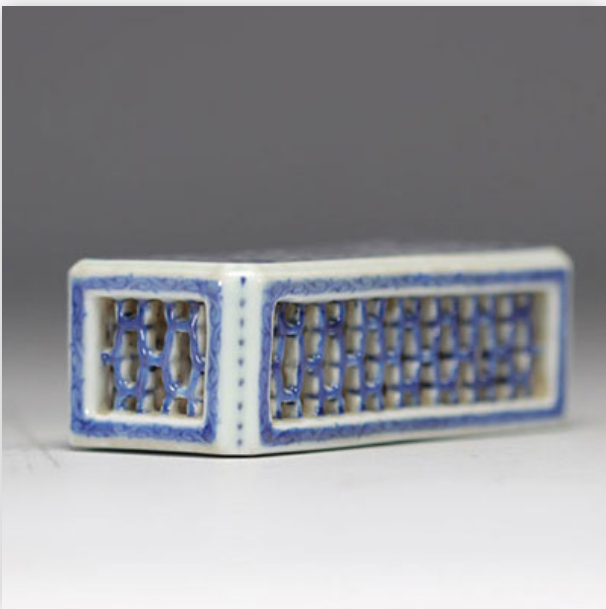

55 Boîte à grillons en porcelaine en blanc et bleu
marque Qianlong

Référence: GFAC1205 — Poids: 145 g — Région: Chine —
Dimensions: H 35 MM L 100 MM — Etat: À première vue :
très bon état

Mise à prix: 500 €

Est.: 500 € / 1000 €