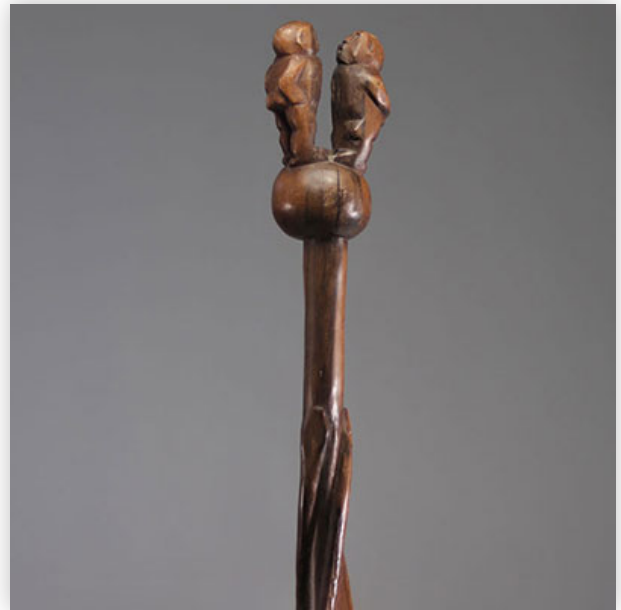

212 Bâton de prestige - Afrique du sud - ca 1930

Référence: GFAC1579 — Poids: 1.08 kg — Région: Afrique du
Sud — Dimensions: H 1500 L 85 MM — Etat: À première vue
: bon état

Mise à prix: 500 €

Est.: 500 € / 800 €