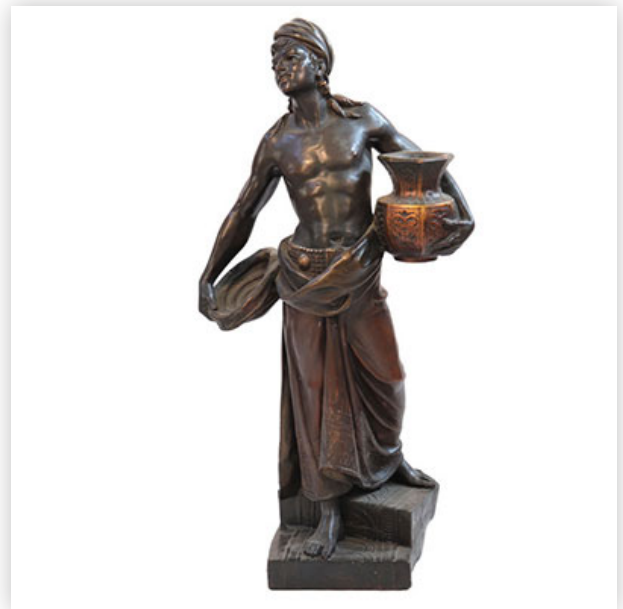

170 Grande sculpture orientaliste polychromée

Référence: GFAB9799 — Poids: 15.00 kg — Région: Europe — Dimensions: H 1020 MML 480 MM — Etat: À première vue : bon état

Mise à prix: 500 €

Est.: 500 € / 800 €