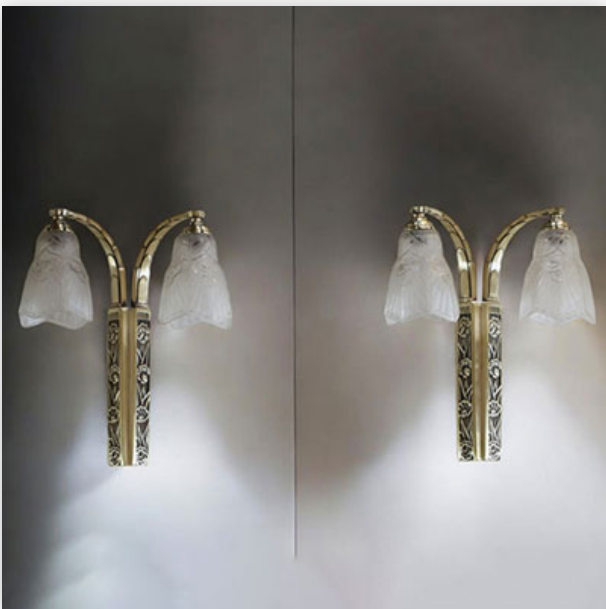

**Mise à prix: 100 €**

Est.: 100 € / 300 €

**139** J. ROBERT (XIX-XX) Paire de double appliques Art Déco, globes en verre moulé...

Référence: GFAC8317 — Poids: 3.70 kg — Région: France — Dimensions: H 350MM X L 300MM