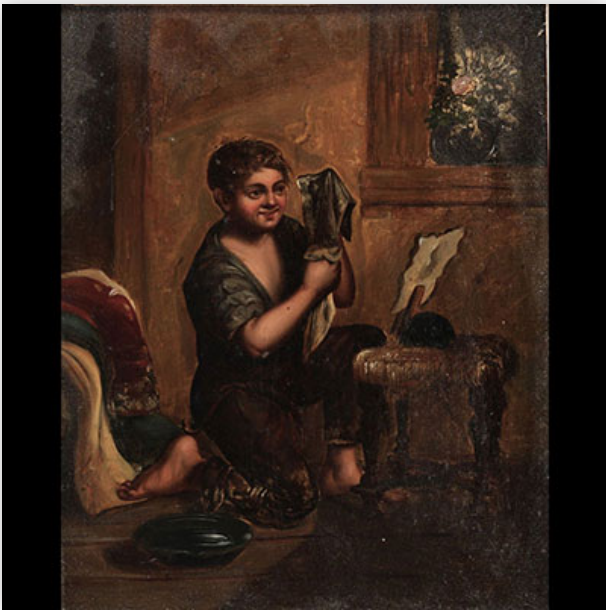

229 "La toilette du soir" Huile sur panneau.

Référence: GFAC7927 — Poids: 1.10 kg — Dimensions: H 390MM X L 340MM AVEC CADRE / H 200MM X L 170MM

Mise à prix: 100 €

Est.: 100 € / 200 €