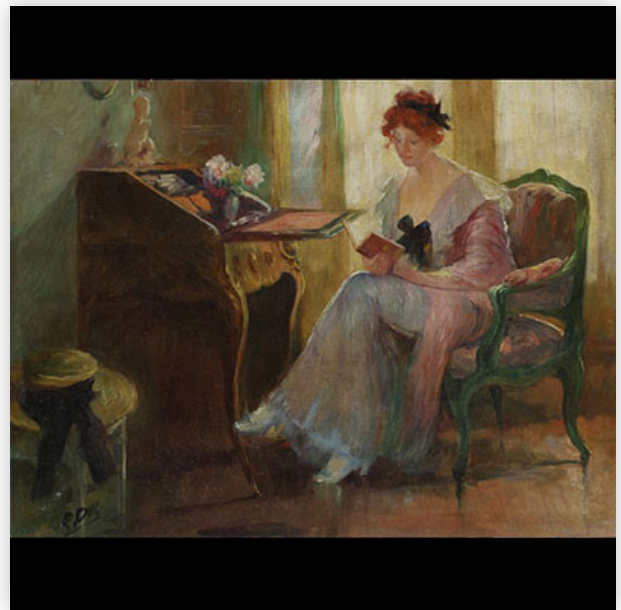

150 LEDUC (XIX-XX) " La lecture" Huile sur toile.

Référence: GFAC8363 — Poids: 1.10 kg — Dimensions: H 460MM X L 610MM

Mise à prix: 200 €

Est.: 200 € / 300 €