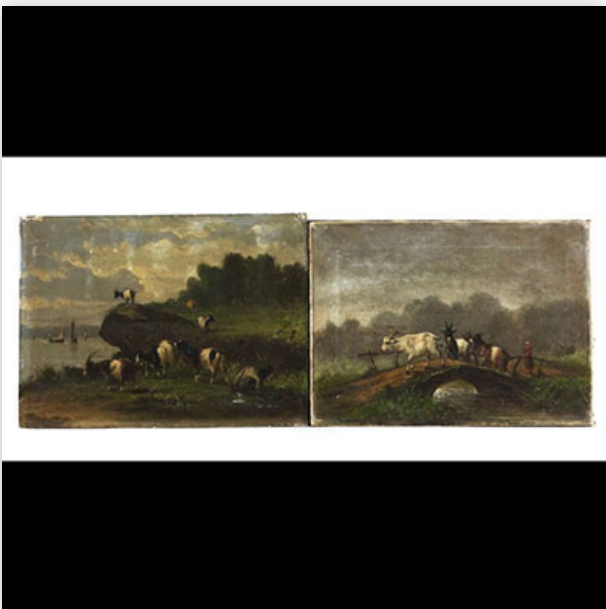

386 "Les chèvres" Paire d'huiles sur toile et sur panneau, non signées, XIXe siècle.

Référence: GFAC7479 — Poids: 1.20 kg — Région: Belgique — Dimensions: H 295MM X L 400MM / H 305MM X L 415MM — Etat: À première vue : usure normale/patine d'usage

Mise à prix: 300 €

Est.: 300 € / 500 €