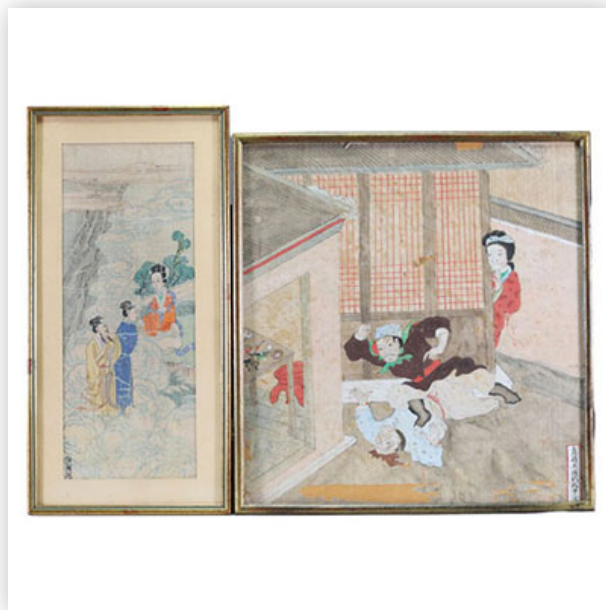

90 Chine - Ensemble de deux dessins sur papier de riz.

Référence: GFAC7785 — Poids: 1.42 kg — Région: Chine — Dimensions: H 360MM X L 345MM AVEC CADRE / H 390MM X L 195MM AVEC CADRE

Mise à prix: 150 €

Est.: 150 € / 250 €