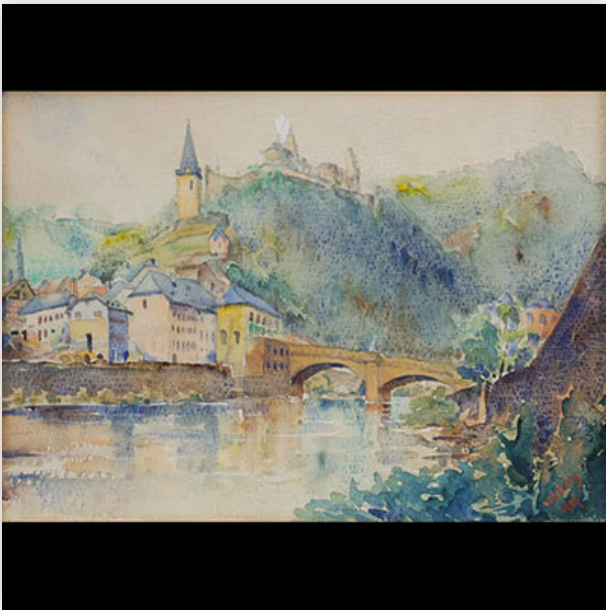

133 Jean Pierre GLEIS (1889-1965) "Vue du Grund, Luxembourg" Aquarelle sur...

Référence: GFAC8375 — Poids: 2.10 kg — Région: Luxembourg — Dimensions: Avec cadre H 430mm x L 540mm - À vue H 270mm x L 380mm

Mise à prix: 100 €

Est.: 100 € / 200 €