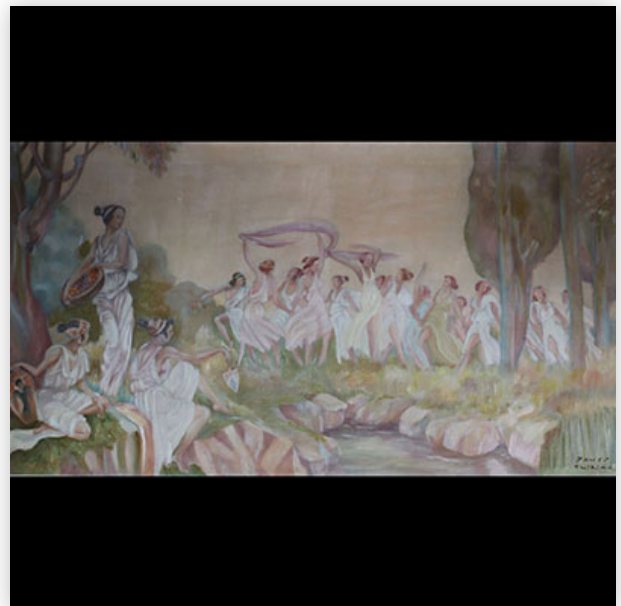

108 James THIRIAR (1889-1965) "La danse des Muses" Huile sur toile, signée.

Référence: GFAC8402 — Poids: 5.00 kg — Région: Belgique — Dimensions: H 900MM X L 1500MM AVEC CADRE // H 730MM X L 1330MM

Mise à prix: 600 €

Est.: 600 € / 1000 €