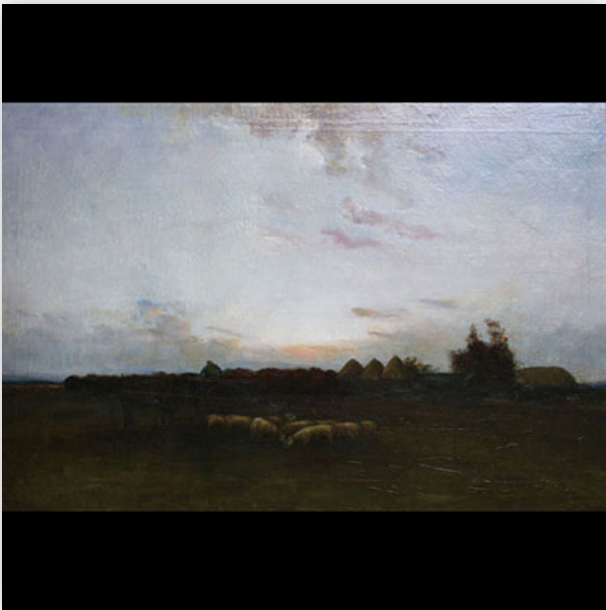

177 Charles Édouard FRERE (1837-1894) attr. à -
"Moutons en prairie" Huile sur...

Référence: GFAC8200 — Poids: 13.00 kg — Région: France
— Dimensions: H 790 MM X L 1020 MM AVEC CADRE // H
500 MM X L 730 MM

Mise à prix: 500 €

Est.: 500 € / 800 €