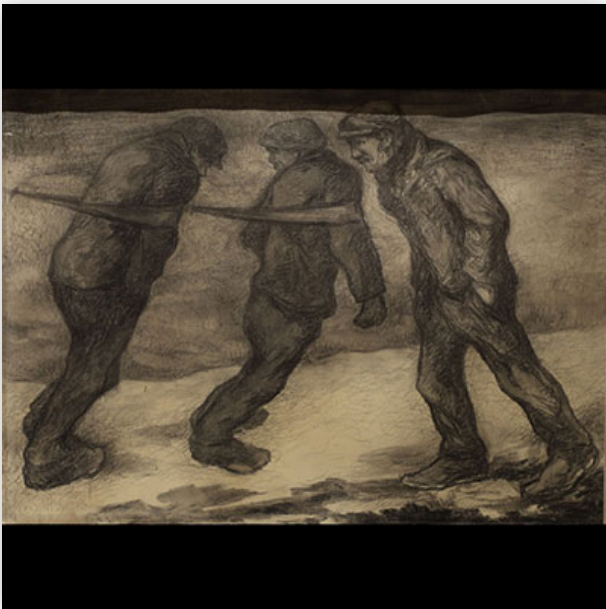

195 Eugene INGHELS (XX) "Arbeiter" Imposant dessin au fusain, vers 1930.

Référence: GFAC8246 — Poids: 2.75 kg — Région: Allemagne — Dimensions: H 695MM X L 920MM AVEC CADRE // H 590MM X L 810MM

Mise à prix: 100 €

Est.: 100 € / 200 €