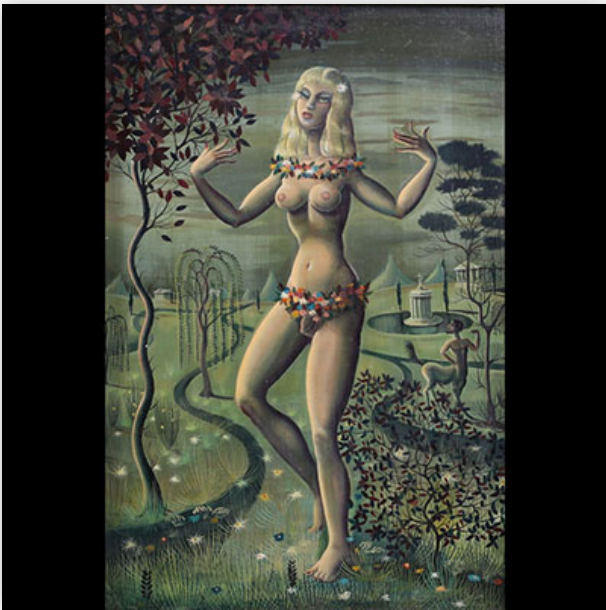

157 Albert REISS (1909-1989) "Hermaphrodite"
Huile sur panneau, signée et intitulée...

Référence: GFAC8090 — Poids: 820 g — Région: France —
Dimensions: H 465MM X L 355MM AVEC CADRE // H
320MM X L 210MM

Mise à prix: 250 €

Est.: 250 € / 500 €