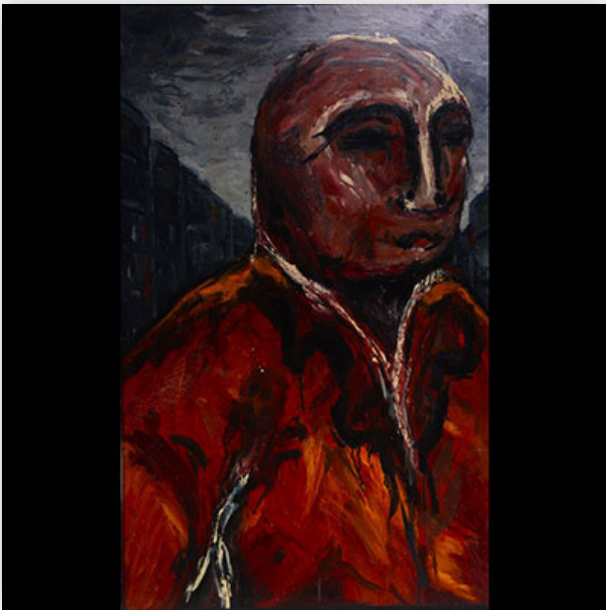

113 Louis CALLEBAUT (1935-2019) "Portrait" Huile sur toile, signée.

Référence: GFAC8396 — Poids: 3.12 kg — Région: Belgique — Dimensions: H 1330MM X L 835MM AVEC CADRE // H 1290MM X L 800MM

Mise à prix: 100 €

Est.: 100 € / 300 €