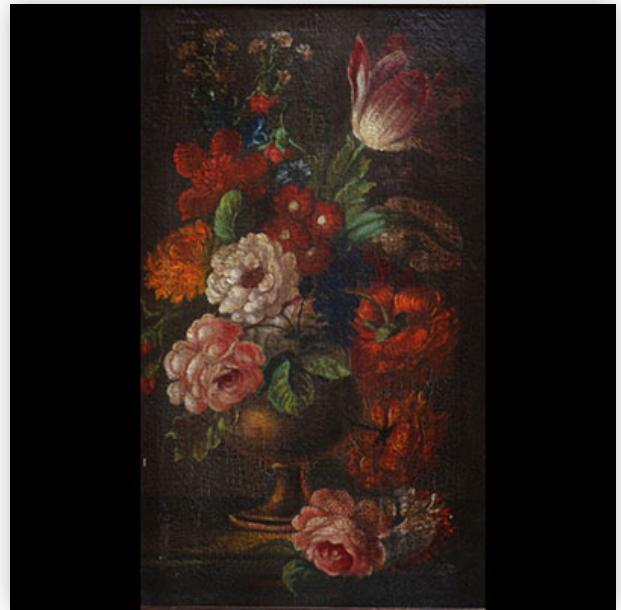

**Mise à prix: 250 €**

Est.: 250 € / 500 €

**166** "Nature morte aux fleurs" Huile sur toile, école Flamande, fin XVIIIème.

Référence: GFAC8216 — Poids: 840 g — Région: Belgique — Dimensions: H 375 MM X L 570 AVEC CADRE // H 290 MM X 460 MM