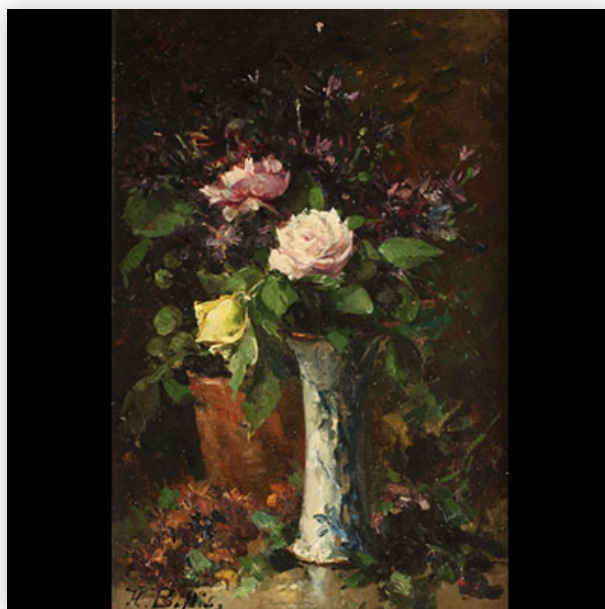

316 Hubert BELLIS (1831-1902) "Nature morte aux bouquet de fleurs" Huile sur...

Référence: GFAC8170 — Poids: 8.09 kg — Région: Belgique
— Dimensions: à vue H 585 MM L 380 MM - avec cadre H 837 MM L 640 MM

Mise à prix: 300 €

Est.: 300 € / 500 €