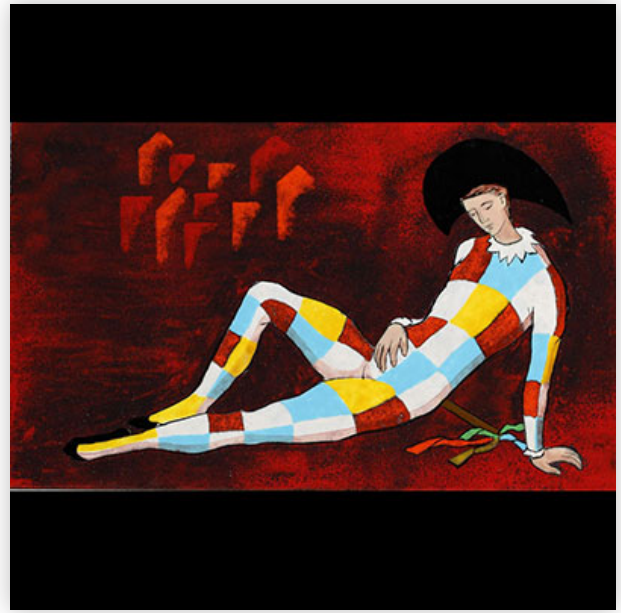

342 "L'Arlequin" Petit tableau en émail sur métal, vers 1960.

Référence: GFAC8053 — Poids: 550 g — Dimensions: H 190MM X L 310MM

Mise à prix: 100 €

Est.: 100 € / 200 €