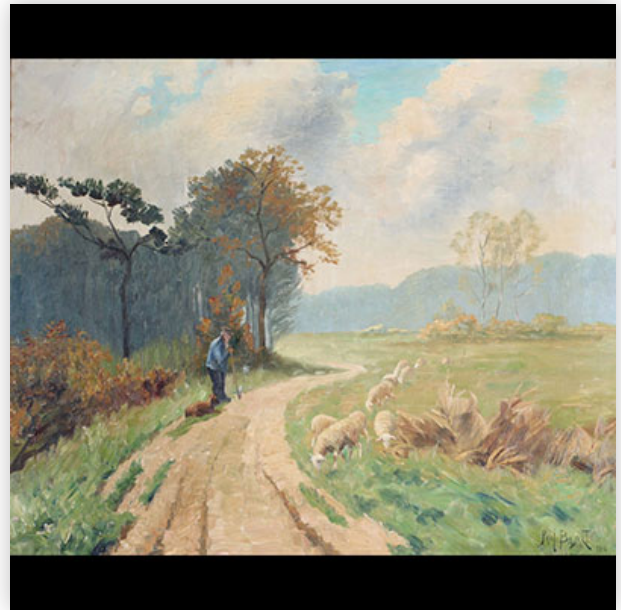

322 Paul Léon BAYART (1861-1921) "Berger et moutons" Huile sur toile, signée et...

Référence: GFAC8162 — Poids: 4.90 kg — Région: Belgique — Dimensions: à vue H 590 MM L 720 MM - avec cadre H 772 MM L 910 MM

Mise à prix: 200 €

Est.: 200 € / 400 €