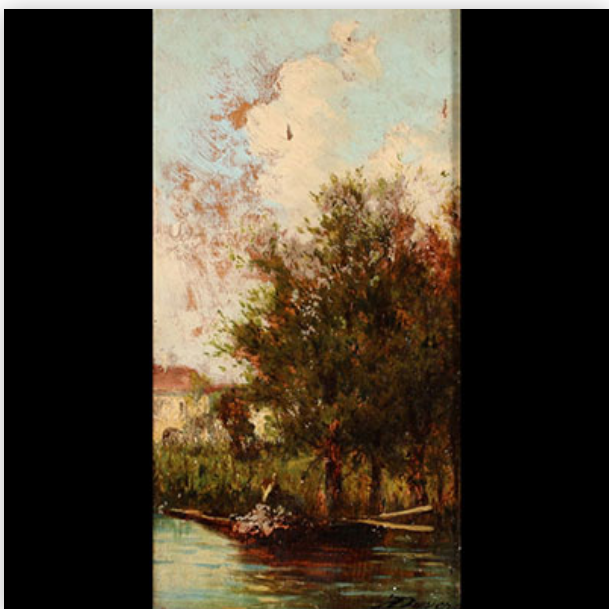

315 Achille DOVERA (1838-1895) "En bord de rivière" Huile sur panneau, XIXème.

Référence: GFAC8171 — Poids: 1.25 kg — Région: Italie —
Dimensions: à vue H 303 MM L 160 MM - avec cadre H 440 MM 293 MM

Mise à prix: 250 €

Est.: 250 € / 400 €