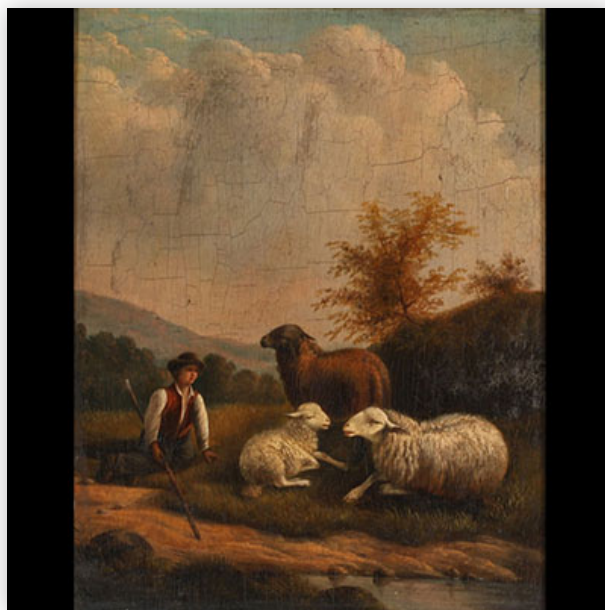

314 "Jeune berger et ses moutons" Huile sur panneau, XIXème, non signée.

Référence: GFAC8172 — Poids: 3.39 kg — Région: Belgique
— Dimensions: à vue H 285 MM H 220 MM - avec cadre H 530 MM L 475 MM

Mise à prix: 150 €

Est.: 150 € / 300 €