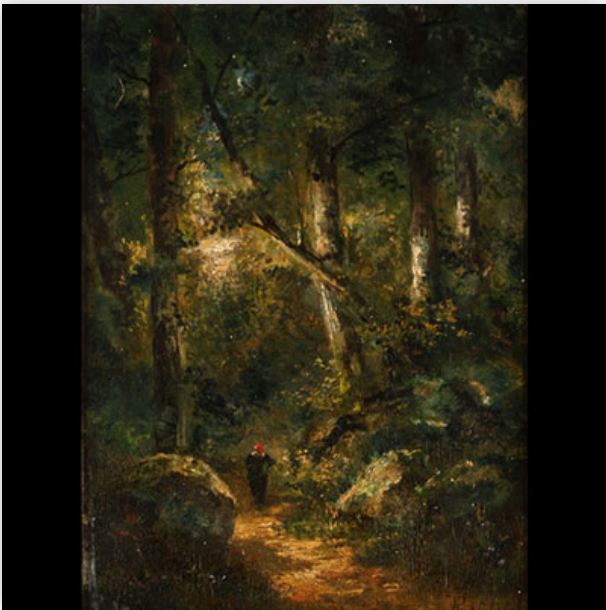

329 Léon RICHET (1847-1907) "Promenade en sous-bois" Huile sur toile, signée.

Référence: GFAC8155 — Poids: 5.58 kg — Région: France — Dimensions: à vue H 225 MM L 310 MM - avec cadre H 487 MM L 576 MM

Mise à prix: 250 €

Est.: 250 € / 500 €