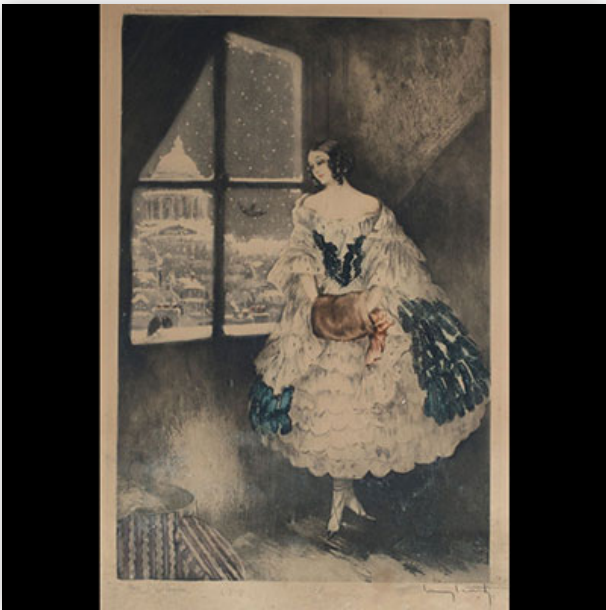

325 Louis ICART (1888-1950) "Mimi" Eau- forte, aquarelle, signée et numérotée 242.

Référence: GFAC8159 — Poids: 2.36 kg — Région: France — Dimensions: à vue H 510 MM L 330 MM - avec cadre H 680 MM L 495 MM

Mise à prix: 200 €

Est.: 200 € / 400 €