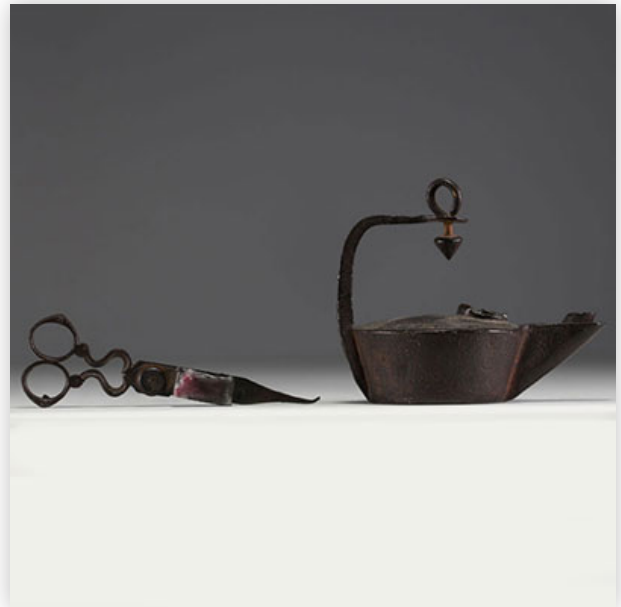

Mise à prix: 50 €

Est.: 50 € / 100 €

**235** Élégante carafe en verre taillé rehaussé à l'or et huit verres.

Référence: GFAC7840 — Poids: 1.32 kg — Dimensions: CARAFE: H 330 L 75 MM VERRE: H 145 MM L 50 MM

Mise à prix: 150 €

Est.: 150 € / 250 €

**236** Ensemble composé d'une lampe à huile et d'une mouchette (ciseaux à bougie).

Référence: GFAC7839 — Poids: 530 g — Dimensions: H 150 MM L 180 MM

Mise à prix: 100 €