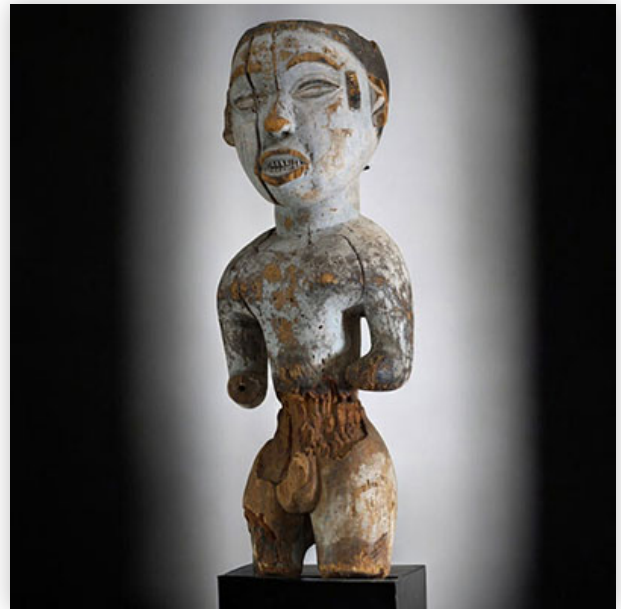

Mise à prix: 150 €

Est.: 150 € / 250 €

**254** Afrique RDC - Statue Tchokwé en bois sculpté.

Référence: GFAC7887 — Poids: 960 g — Région: Afrique RDC — Dimensions: H 300MM X L 90MM

Mise à prix: 150 €

Est.: 150 € / 250 €

**255** Afrique RDC - Appuie nuque Suku en bois sculpté représentant un personnage.

Référence: GFAC7886 — Poids: 480 g — Région: Afrique RDC — Dimensions: H 170MM X L 130MM

Mise à prix: 100 €

Est.: 100 € / 200 €