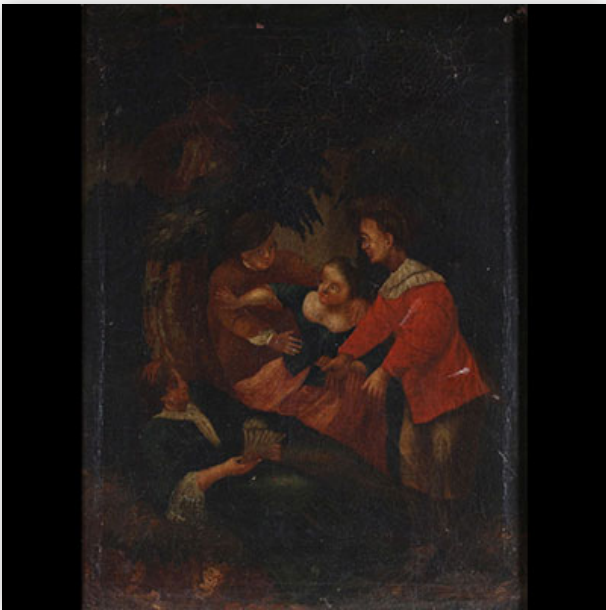

333 "Scène galante" Huile sur toile, d'époque XVIIIème.

Référence: GFAC8151 — Poids: 1.75 kg — Dimensions: à vue H 525 MM L 390 MM - avec cadre H 620 MM L 480 MM

Mise à prix: 100 €

Est.: 100 € / 200 €