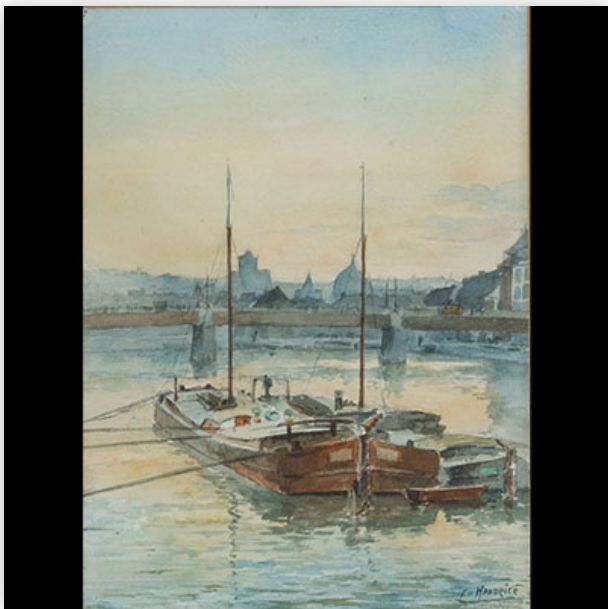

Est.: 300 € / 500 €

**150** LEDUC (XIX-XX) " La lecture" Huile sur toile.

Référence: GFAC8363 — Poids: 1.10 kg — Dimensions: H 460MM X L 610MM

**Mise à prix: 200 €**

Est.: 200 € / 300 €

**151** Eu. HENDRICÉ (XX) "Péniches" Aquarelle sur papier.