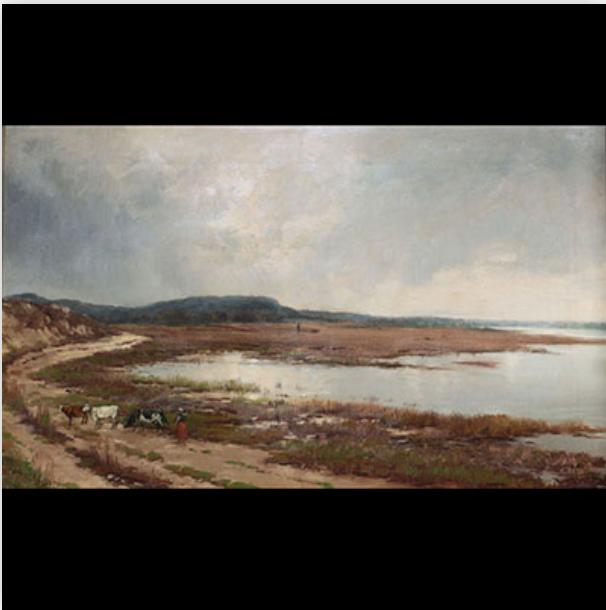

321 Gérard Jozef Adrian VAN LUPPEN (1834-1891) "Vaches en Campine" Huile sur...

Référence: GFAC8163 — Poids: 12.00 kg — Région: Belgique — Dimensions: à vue H 415 MM L 685 MM - avec cadre H 720 MM L 990 MM

Mise à prix: 300 €

Est.: 300 € / 600 €