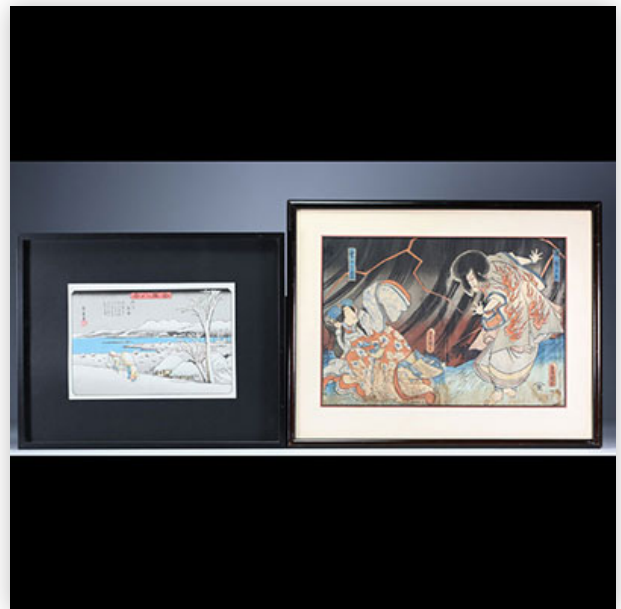

96 Japon - Ensemble de deux estampes sur papier, personnages et paysage.

Référence: GFAC7711 — Poids: 2.60 kg — Région: Japon — Dimensions: H 480MM X L 610MM AVEC CADRE / H 420MM X L 520MM AVEC CADRE

Mise à prix: 200 €

Est.: 200 € / 400 €