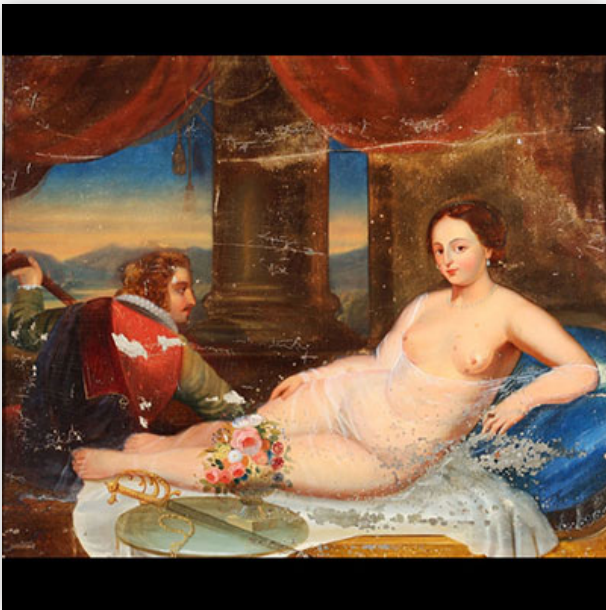

317 Jean DAOUX (1677-1734) d'après - "Odalisque"
Huile sur panneau, école française...

Référence: GFAC8168 — Poids: 8.31 kg — Région: France —
Dimensions: à vue H 490 MM L 600 MM - avec cadre H 742
MM L 838 MM

Mise à prix: 600 €

Est.: 600 € / 1000 €