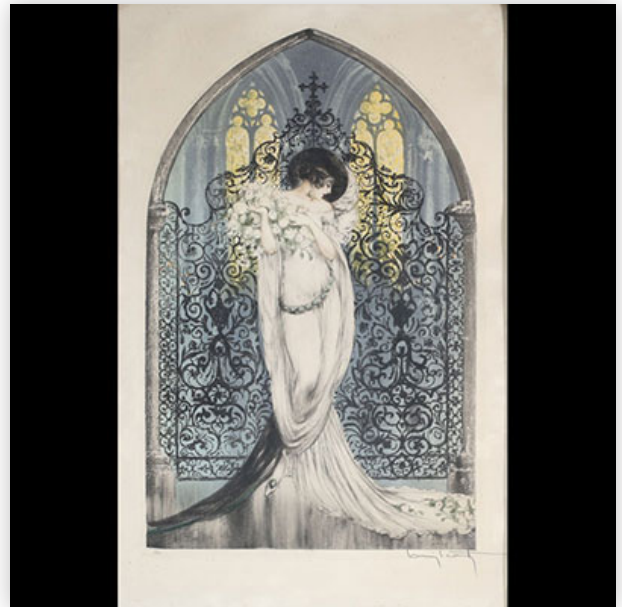

**Mise à prix: 200 €**

Est.: 200 € / 400 €

**312** Louis ICART (1888-1950) "Tosca" Gravure éditée par "Les graveurs Modernes"...

Référence: GFAC8175 — Poids: 2.13 kg — Région: France — Dimensions: à vue H 615 MM 395 MM - avec cadre H 682 MM L 462 MM