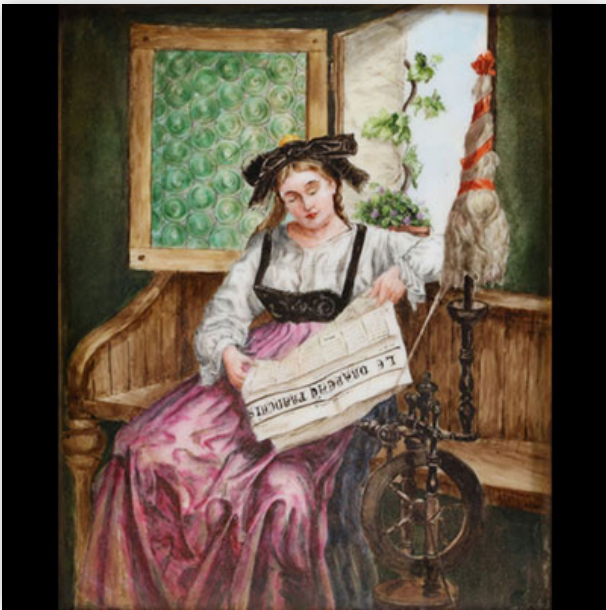

Mise à prix: 150 €

Est.: 150 € / 250 €

**383** "Crabe" Sculpture en laiton.

Référence: GFAC8048 — Poids: 1.65 kg — Dimensions: H 220M X L 400MM

Mise à prix: 100 €

Est.: 100 € / 200 €

**384** "Le drapeau français" Plaque en porcelaine peinte.