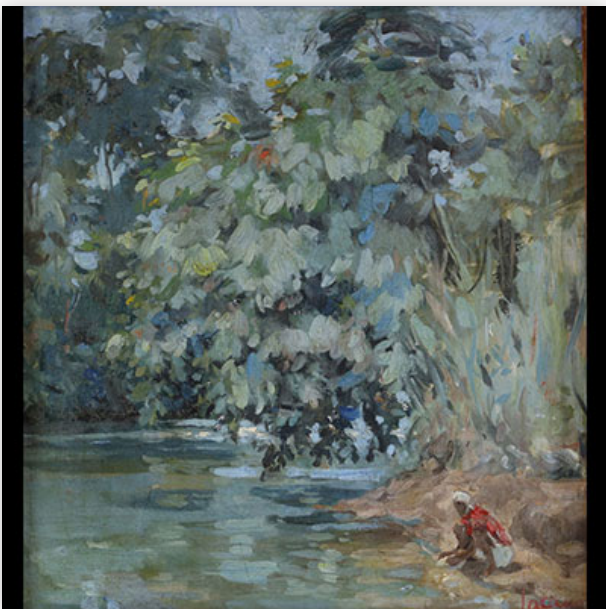

**Mise à prix: 100 €**

Est.: 100 € / 150 €

**135** Jacques HANOT dit JACANO (1923-1995) "Bord de rivière en Afrique" Huile...

Référence: GFAC8373 — Poids: 2.50 kg — Région: Belgique — Dimensions: H 615MM x L 580MM AVEC CADRE // H 495MM x L 465MM