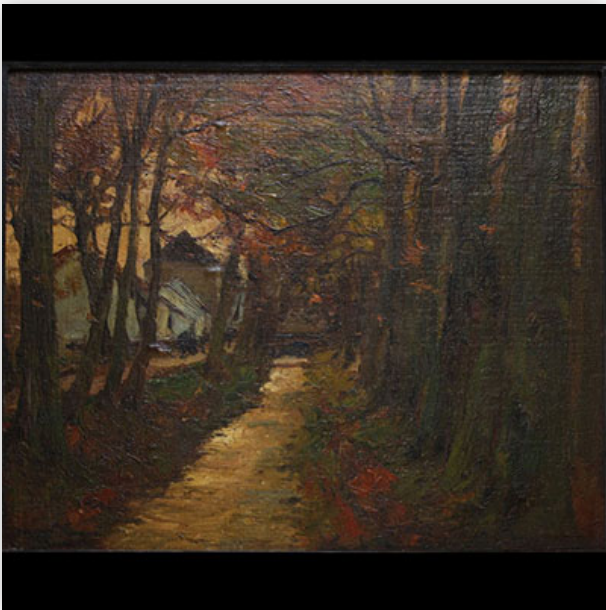

137 Joseph Charles FRANÇOIS (1851-1940) "La drève du Château" Huile sur panneau,...

Référence: GFAC8370 — Poids: 9.00 kg — Région: Belgique — Dimensions: H 600MM X L 670MM AVEC CADRE // H 305MM x L 380MM

Mise à prix: 200 €

Est.: 200 € / 300 €