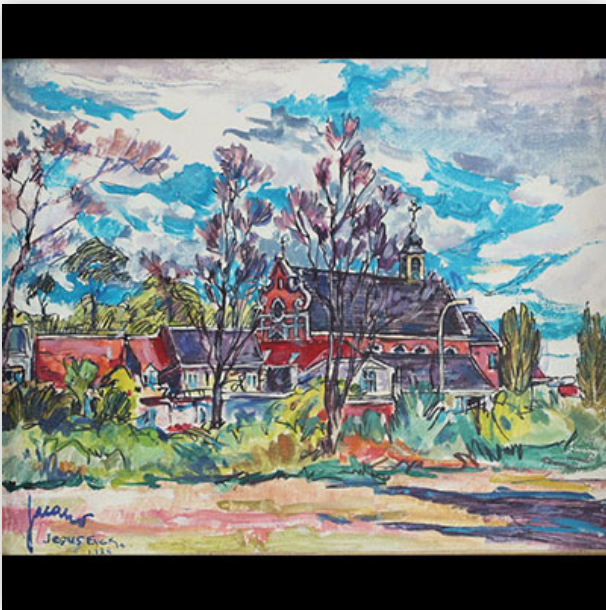

145 Jacques HANOT dit JACANO (1923-1995)
"Jesus Eyck" Huile sur panneau, signée,...

Référence: GFAC8367 — Poids: 2.50 kg — Région: Belgique
— Dimensions: H 540MM X L 625MM AVEC CADRE // H 360MM x L 445MM

Mise à prix: 200 €

Est.: 200 € / 300 €