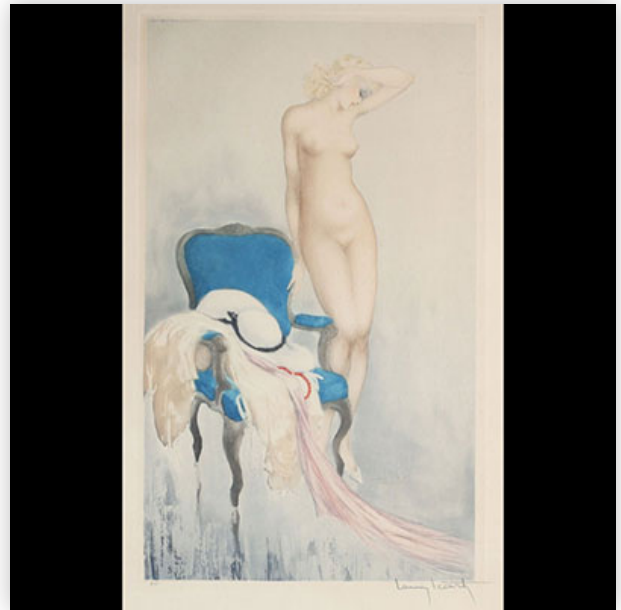

326 Louis ICART (1888-1950) "Fair model" Eau-forte, aquarelle couleur, signée...

Référence: GFAC8158 — Poids: 2.20 kg — Région: France — Dimensions: à vue H 480 MM L 28 MM - avec cadre H 700 MM L 455 MM

Mise à prix: 250 €

Est.: 250 € / 500 €