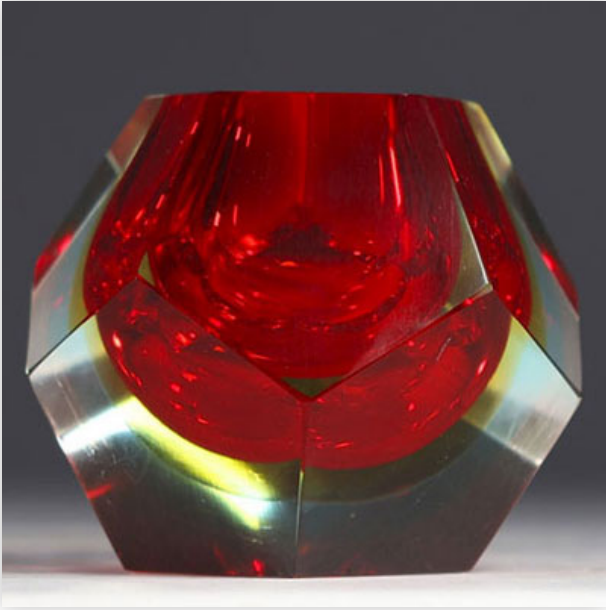

293 Flavio POLI (1900-1984) pour Luigi Mandruzzato Murano - Vase verre submergé...

Référence: GFAC8242 — Poids: 1.76 kg — Dimensions: H 120 MM L 135 MM

Mise à prix: 100 €

Est.: 100 € / 200 €