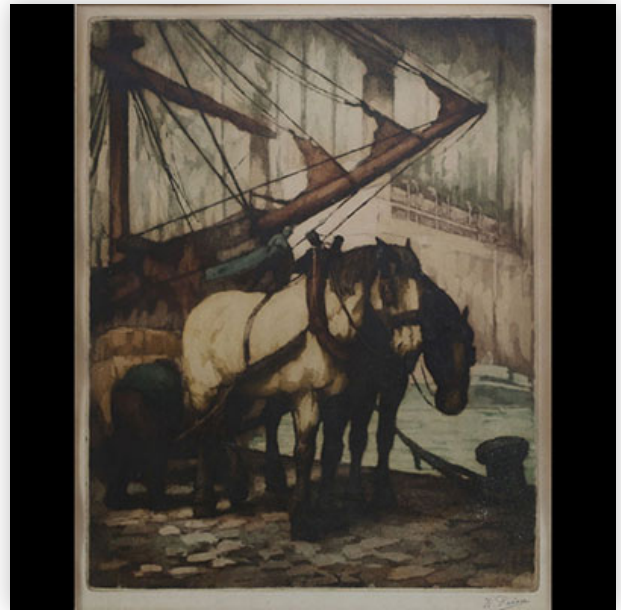

134 Kurt PEISER (1887-1962) "Chevaux de trait sur le port" Lithographie couleur,...

Référence: GFAC8374 — Poids: 2.50 kg — Région: Belgique — Dimensions: H 680MM X 530MM AVEC CADRE // H 450MM x L 350MM

Mise à prix: 100 €

Est.: 100 € / 150 €