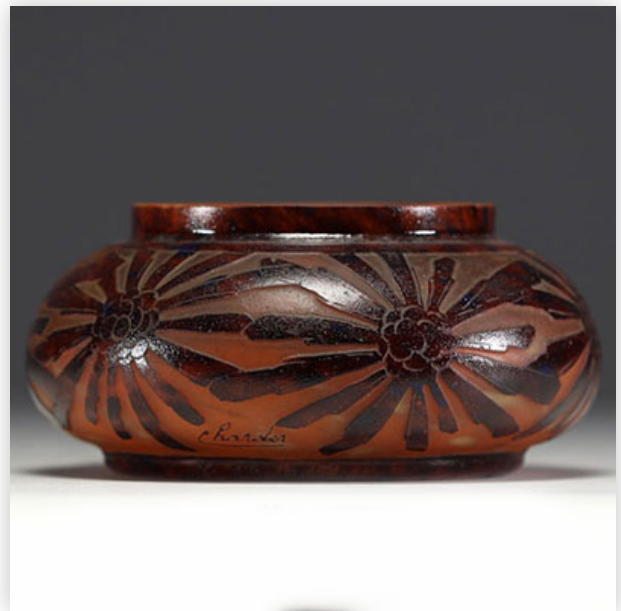

372 CHARDER Le Verre Français - Coupe en verre multicouche dégagé à l'acide à décor...

Référence: GFAC7950 — Poids: 560 g — Région: France — Dimensions: H 75MM X D 165MM

Mise à prix: 650 €

Est.: 650 € / 1300 €