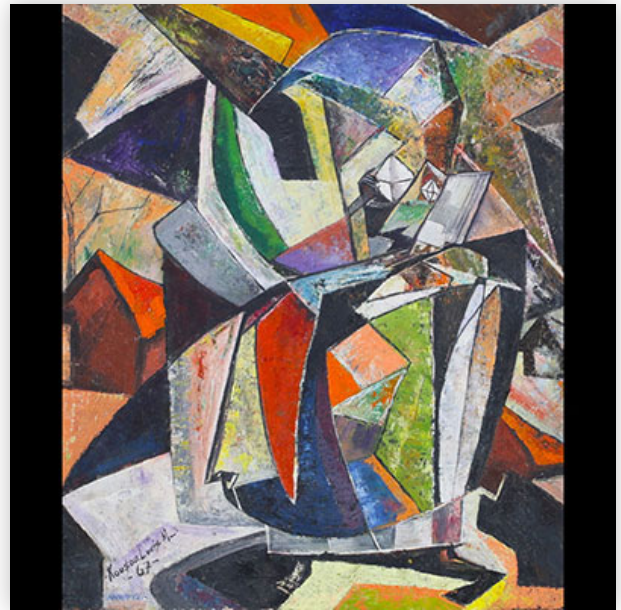

138 Louis M KOUSOU (XX) "Abstraction cubiste" Huile sur carton, signée.

Référence: GFAC8412 — Poids: 1.30 kg — Région: Afrique — Dimensions: H 340MM X L 400M

Mise à prix: 100 €

Est.: 100 € / 300 €