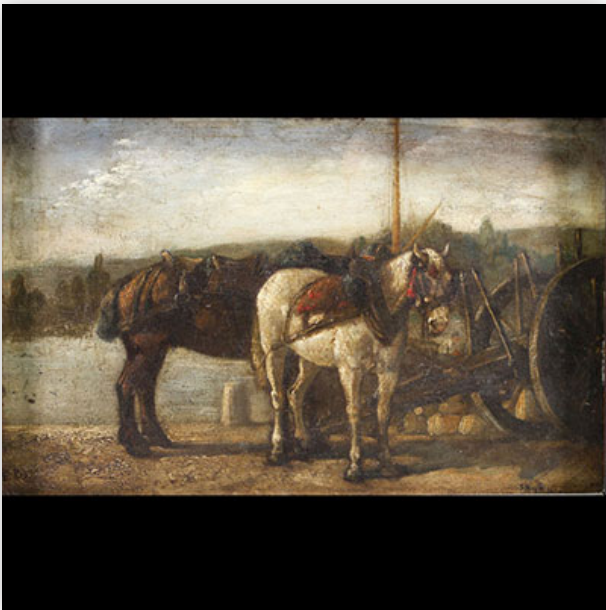

388 "Chevaux au bord du quai" Huile sur panneau, signature à déchiffrer, XXe siècle.

Référence: GFAC7471 — Poids: 1.30 kg — Dimensions: H 320MM X L 430MM AVEC CADRE / H 200MM X L 320MM — Etat: À première vue : usure normale/patine d'usage

Mise à prix: 250 €

Est.: 250 € / 400 €