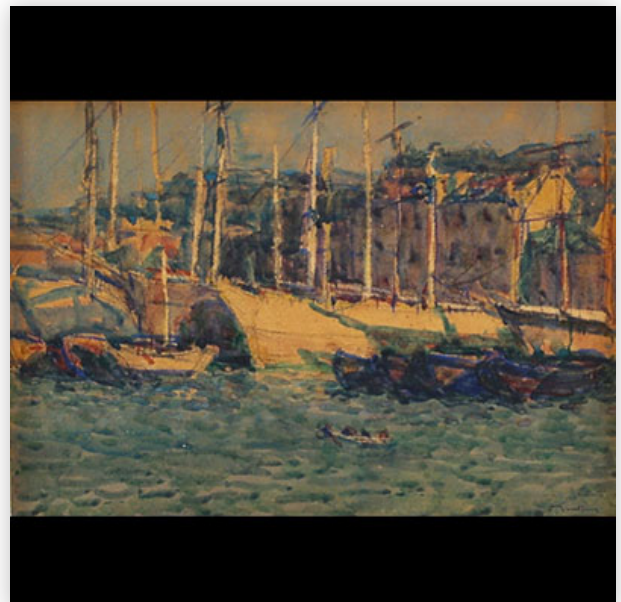

148 Fernand Fortuné TRUFFAUT (1866-1955)
"Marseille 1916" Aquarelle sur papier,...

Référence: GFAC8364 — Poids: 790 g — Région: France — Dimensions: H 285MM X L 355MM AVEC CADRE // H 16MM X L 240MM

Mise à prix: 100 €

Est.: 100 € / 200 €