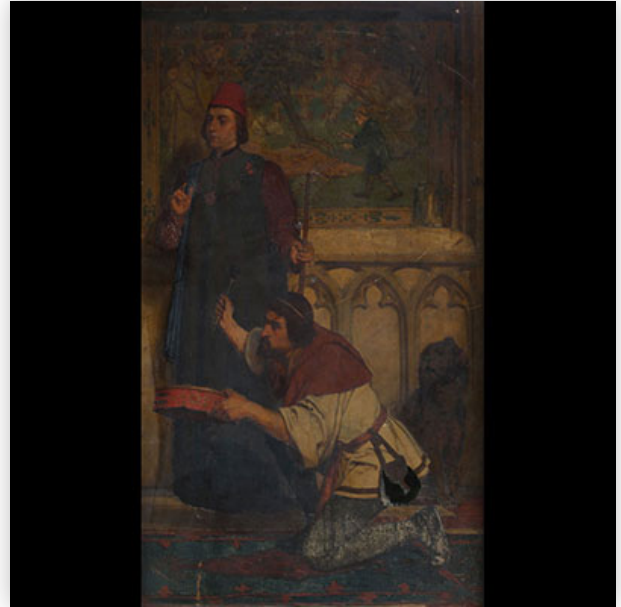

186 Albert Frans Lieven DE VRIENDT (1843-1900) attr. à - "Le joueur de tambourin"...

Référence: GFAC8014 — Poids: 2.47 kg — Région: Belgique — Dimensions: H 723MM X L 465MM

Mise à prix: 300 €

Est.: 300 € / 500 €