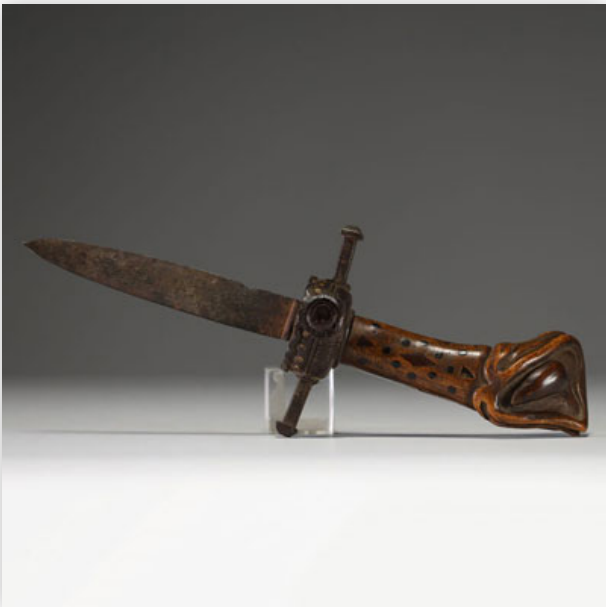

Est.: 500 € / 800 €

**206** Central European dagger, carved wooden handle, glasswork and steel blade,...

Référence: GFAC9120 — Poids: 110 g — Sizes: H 255MM X L 100MM

**Mise à prix: 300 €**

Est.: 300 € / 500 €

**206** Central European dagger, carved wooden handle, glasswork and steel blade,...

Référence: GFAC9120 — Poids: 110 g — Sizes: H 255MM X L 100MM

**Mise à prix: 300 €**

Est.: 300 € / 500 €

**207** Magnificent ?Anton Vinzenz Lebeda' Prague pistol, carved stock, damascened...