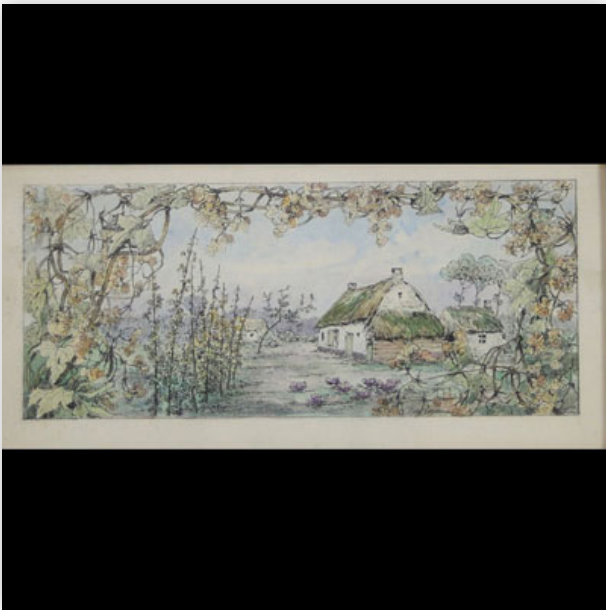

264 Juliette WYTSMAN (1866-1925) 'Cottage Garden' Watercolour and pencil on...

Référence: GFAC8735 — Poids: 1.53 kg — Area: Belgique — Sizes: H 285MM X L 430MM AVEC CADRE // H 105MM X L 245MM

Mise à prix: 600 €

Est.: 600 € / 800 €