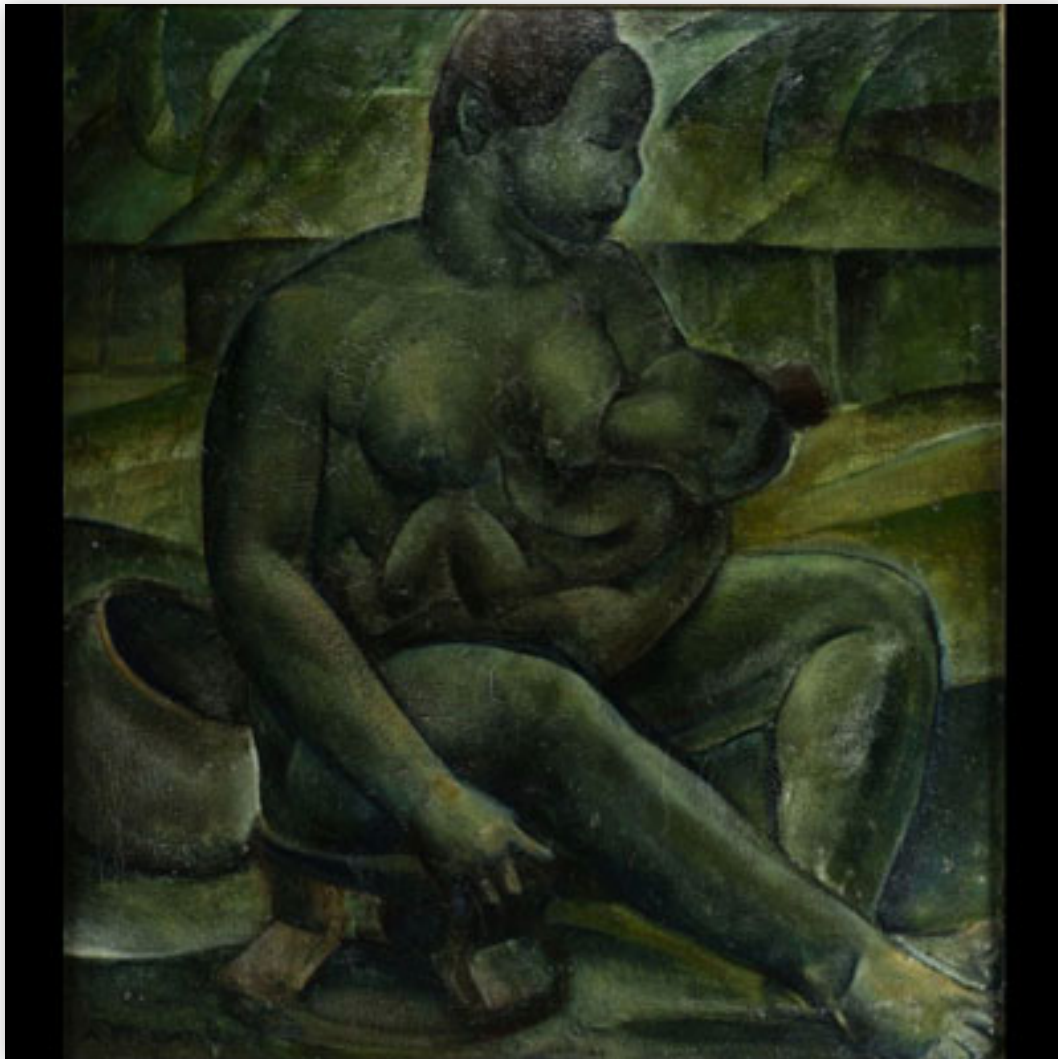

Référence GFAC9175

Poids 7.80 kg

Area Belgique

Sizes H 1100MM X L 1050MM  
AVEC CADRE // H 900MM X  
L 850MM

Mise à prix: 20000 €

Est.: 20000 € / 40000 €

202

Auguste MAMBOUR (1896-1968)  
'Maternité africaine' Imposing oil on  
canvas, signed.