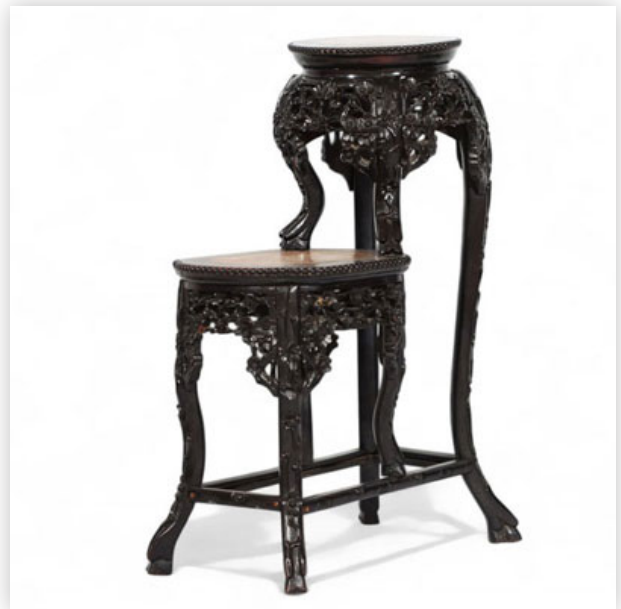

Référence: GFAC9131 — Poids: 17.00 kg — Area: Chine — Sizes: H 1020MM X L 550M X P 450MM

Mise à prix: 800 €

Est.: 800 € / 1200 €

12 China - Carved and openwork zitan wood double-tiered saddle with marble...