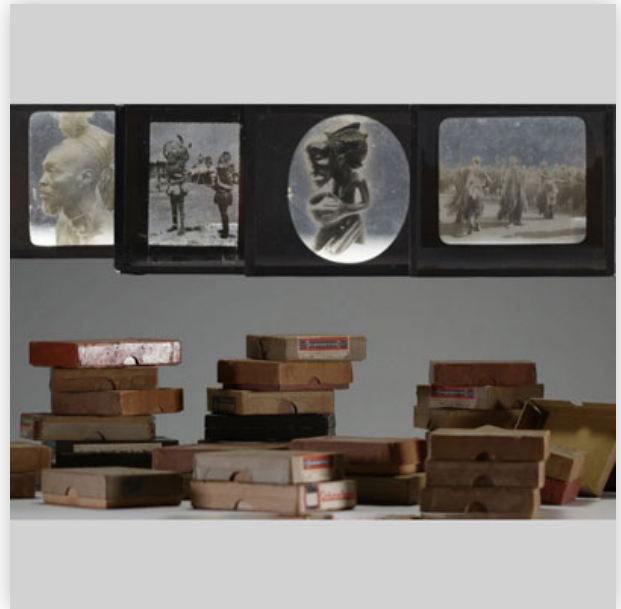

**Mise à prix: 2000 €**

Est.: 2000 € / 3000 €

**204** Résultat de la traduction Set of glass negatives of colonial art and Congolese...

Référence: GFAC9003 — Poids: 18.00 kg — Area: Belgique — Sizes: DIVERS