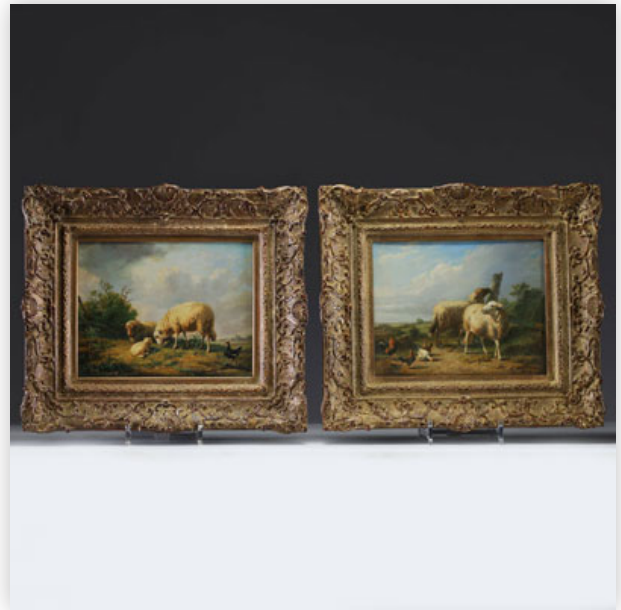

Référence: GFAC8167 — Poids: 12.30 kg — Area: Belgique — Sizes: à vue H 780 MM L 590 MM - avec cadre H 1020 MM L 830 MM

**Mise à prix: 400 €**

Est.: 400 € / 800 €

**140** Léon HOUBAER (1861-1935) ?La dame au lévrier? oil on canvas, signed.

Référence: GFAC8169 — Poids: 3.93 kg — Area: Belgique — Sizes: à vue H 735 MM L 519 MM - avec cadre H 907 MM L 687 MM

**Mise à prix: 1000 €**

Est.: 1000 € / 1500 €

**141** Henry SCHOUTEN (1857-1927) 'Chiens de chasse à l'arrêt' Oil on canvas, signed.

Référence: GFAC8181 — Poids: 3.11 kg — Area: Belgique — Sizes: H 540 MM X L 740 MM AVEC CADRE // H 390 MM X L 585 MM

**Mise à prix: 600 €**

Est.: 600 € / 1200 €

**142** Eugène VERBOECKHOVEN (1798/99-1881) 'Sheep in the meadow' Pair of oil on...

Référence: GFAC9097 — Poids: 3.20 kg — Area: Belgique — Sizes: H 340MM X L 390MM AVEC CADRE // H 190MM X L 240MM

**Mise à prix: 2000 €**

Est.: 2000 € / 4000 €

**143** "Vièrgue pleureuse" Oil on panel in the style of Guido Reni, Italian school,...