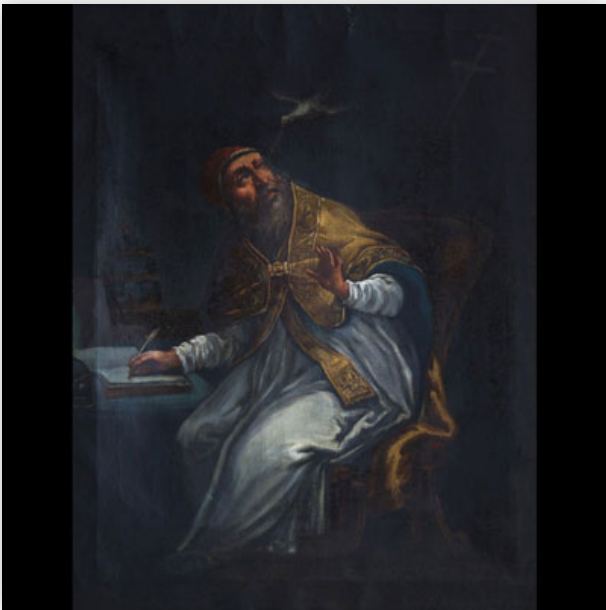

252 ?Saint Augustin' Oil on canvas, 18th century.

Référence: GFAC8666 — Poids: 3.87 kg — Sizes: H 1010MM X L 800MM AVEC CADRE // H 880MM X L 690MM

Mise à prix: 300 €

Est.: 300 € / 600 €