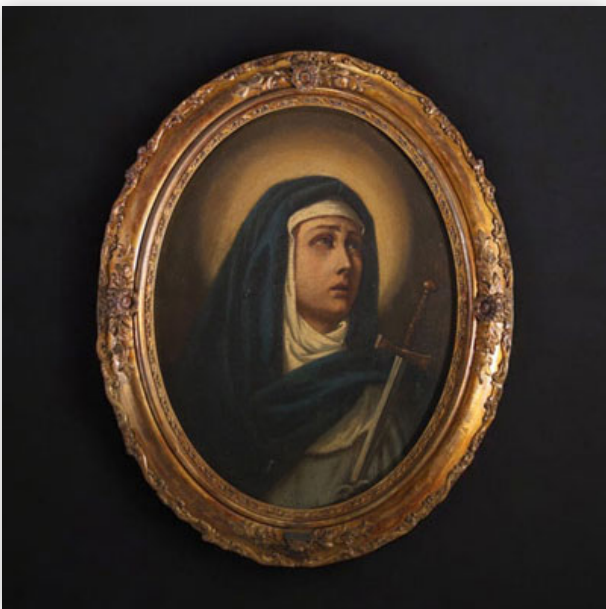

143 "Vièrgue pleureuse" Oil on panel in the style of Guido Reni, Italian school,...

Référence: GFAC8799 — Poids: 1.18 kg — Area: Italie — Sizes: H 580MM X L 470MM AVEC CADRE // H 450MM X L 335MM

Mise à prix: 300 €

Est.: 300 € / 500 €