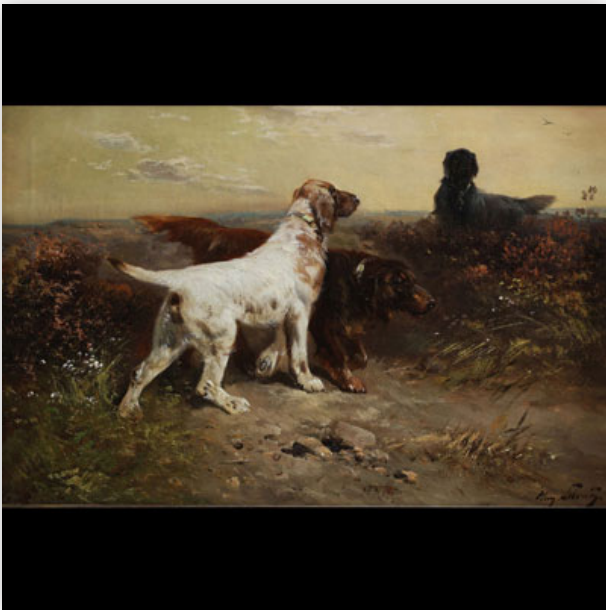

141 Henry SCHOUTEN (1857-1927) 'Chiens de chasse à l'arrêt' Oil on canvas, signed.

Référence: GFAC8181 — Poids: 3.11 kg — Area: Belgique — Sizes: H 540 MM X L 740 MM AVEC CADRE // H 390 MM X L 585 MM

Mise à prix: 600 €

Est.: 600 € / 1200 €