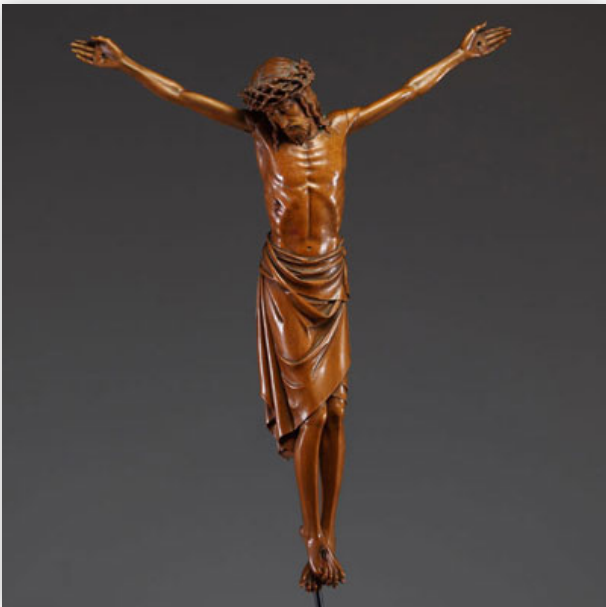

282 Carved boxwood 'Corpus Christi' from the 19th century.

Référence: GFAC8836 — Poids: 420 g — Sizes: H 385MM X L 298MM

Mise à prix: 150 €

Est.: 150 € / 350 €