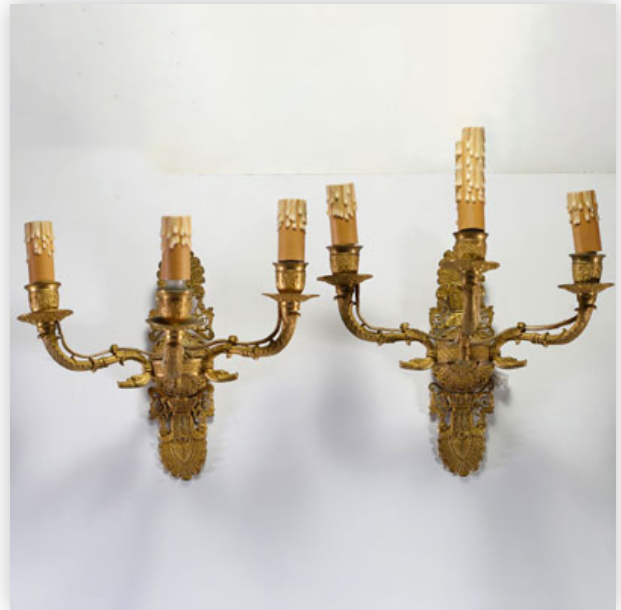

Est.: 700 € / 900 €

**165** Hermann BÖHM (1850-1922) Rare and important enamel and silver horn decorated...

Référence: GFAC9067 — Poids: 1.43 kg — Area: Autriche — Sizes: H 457MM X L 225MM

Mise à prix: 6000 €

Est.: 6000 € / 10000 €

**166** A pair of Louis XVI ormolu sconces with three light points.

Référence: GFAC9280 — Poids: 2.70 kg — Area: France — Sizes: H 240MM X L 290MM

Mise à prix: 300 €

Est.: 300 € / 600 €