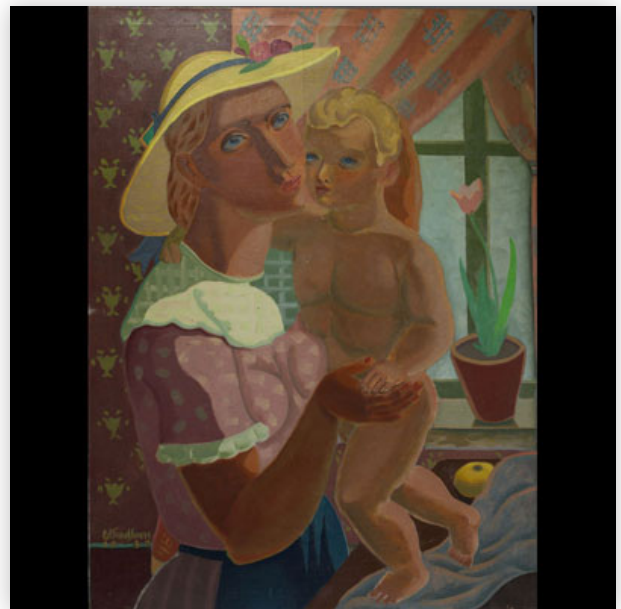

200 Edgar SCAUFLAIRE (1893-1960) ?Maternité'
Large oil on canvas, signed.

Référence: GFAC8674 — Poids: 2.60 kg — Area: Belgique —
Sizes: H 1200MM X L 902MM

Mise à prix: 4000 €

Est.: 4000 € / 6000 €