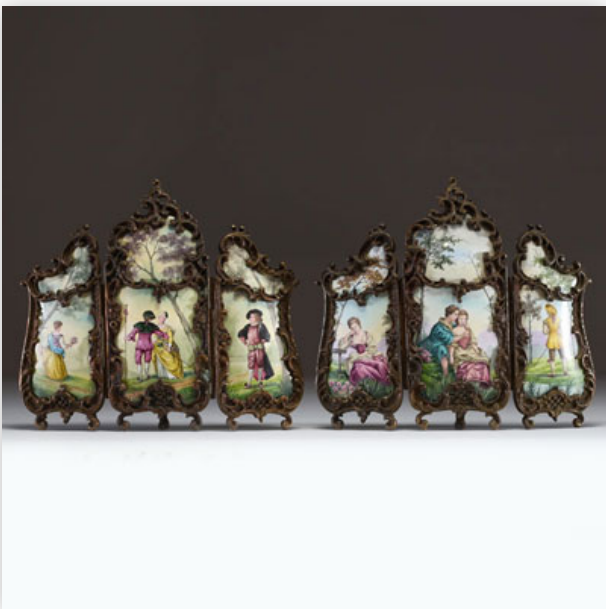

242 Pair of miniature enamel triptych screens on bronze mounts in the Louis...

Référence: GFAC8547 — Poids: 700 g — Area: Autriche — Sizes: H 165MM X L 185MM

Mise à prix: 1100 €

Est.: 1100 € / 1500 €