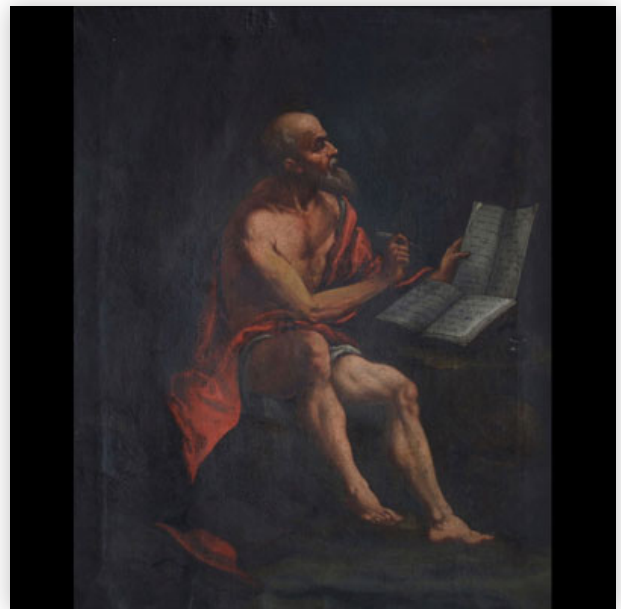

251 'Saint Jerome' Oil on canvas, 18th century.

Référence: GFAC8664 — Poids: 3.95 kg — Sizes: H 1010MM X L 820MM AVEC CADRE // H 880MM X L 690MM

Mise à prix: 300 €

Est.: 300 € / 600 €