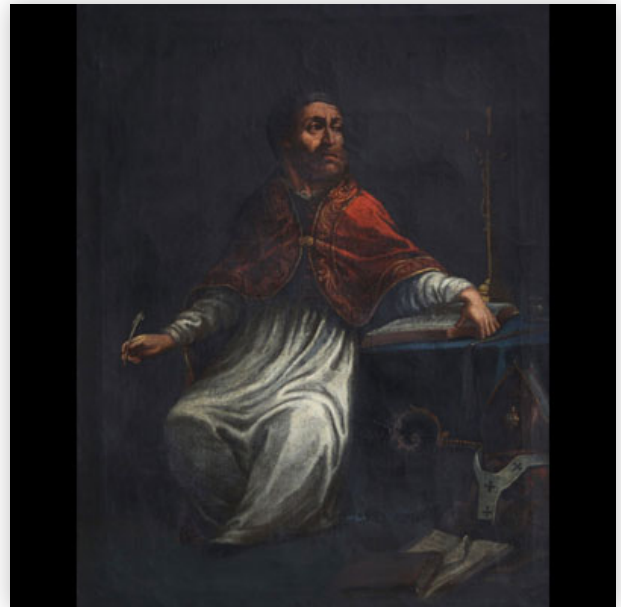

255 ?Saint Augustin' Oil on canvas, 18th century.

Référence: GFAC8663 — Poids: 4.10 kg — Sizes: H 1010MM X L 800MM AVEC CADRE // H 885MM X L 695MM

Mise à prix: 300 €

Est.: 300 € / 600 €