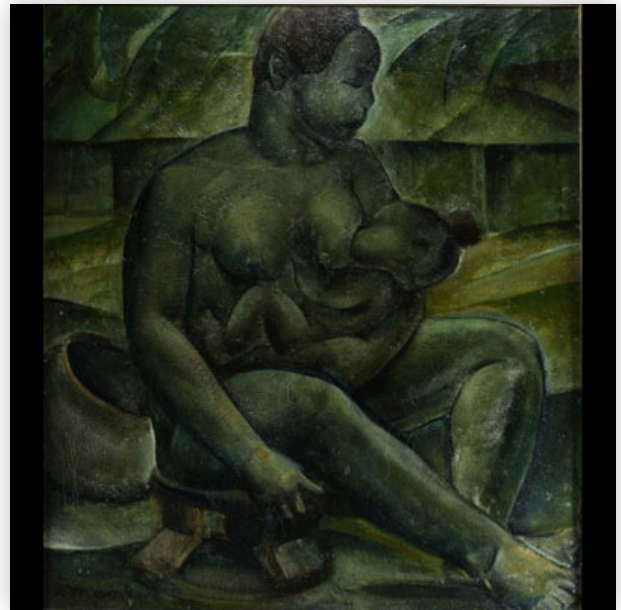

202 Auguste MAMBOUR (1896-1968) ?Maternité africaine' Imposing oil on canvas,...

Référence: GFAC9176 — Poids: 9.00 kg — Area: Belgique — Sizes: H 1140MM X L 1040MM AVEC CADRE // H 900MM X L 800MM

Mise à prix: 15000 €

Est.: 15000 € / 30000 €