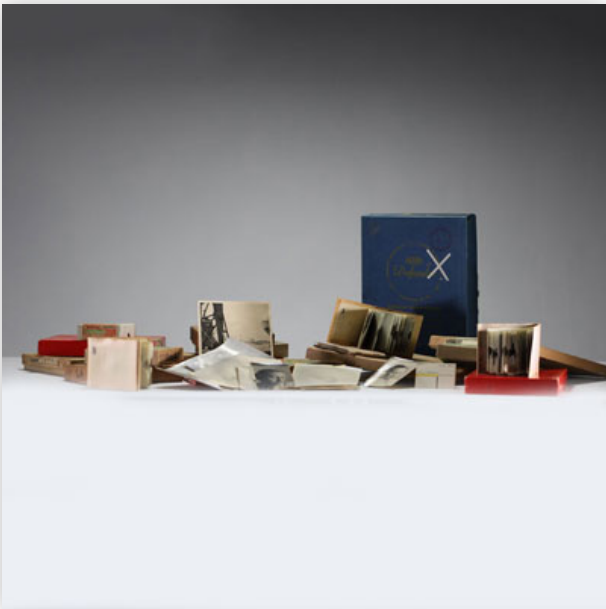

203 Willy KESSEL (1898-1974) - Rare set of some 200 glass and celluloid negatives.

Référence: GFAC9001 — Poids: 8.50 kg — Area: Belgique — Sizes: H 120MM X L 450MM X P 320MM // PLUS DIVERS MESURS

Mise à prix: 2000 €

Est.: 2000 € / 3000 €