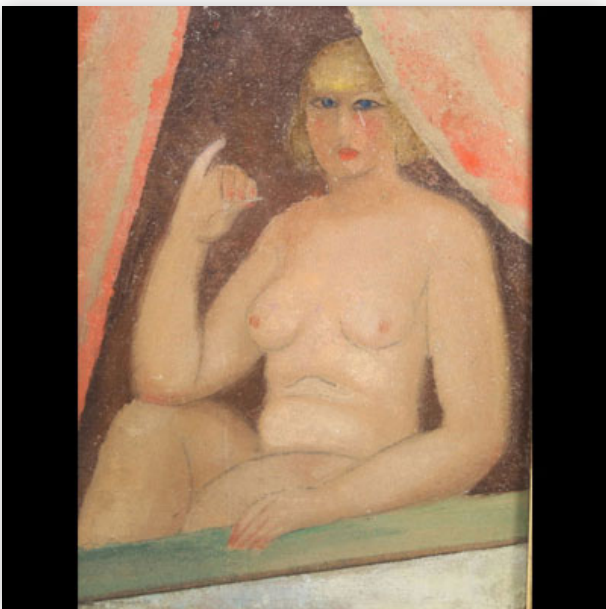

Est.: 600 € / 1000 €

**199** Edgar SCAUFLAIRE (1893-1960) "Female nude"  
Oil on cardboard, annotation...

Référence: GFAC9114 — Poids: 500 g — Area: Belgique —  
Sizes: H 365MM X L 285MM AVEC CADRE // H 345MM X L  
265MM