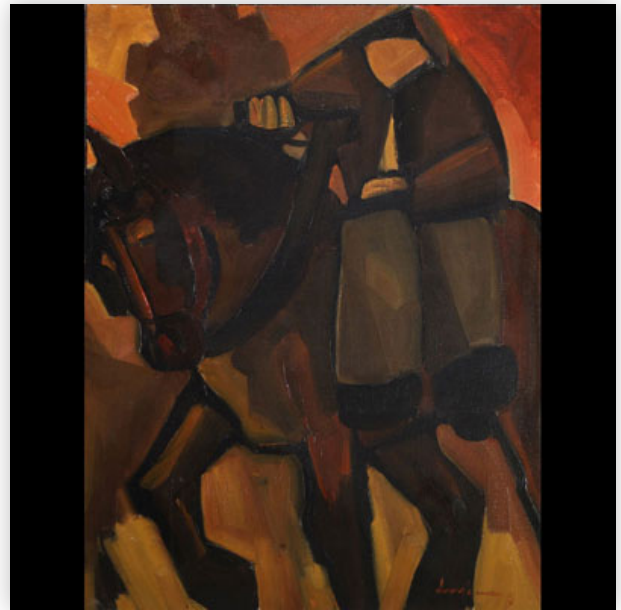

198 Milo DARDENNE (1938-) ?Cheval de trait' Oil
on canvas, signed.

Référence: GFAC8823 — Poids: 1.10 kg — Area: Belgique —
Sizes: H 800MM X L 600MM

Mise à prix: 600 €

Est.: 600 € / 1000 €