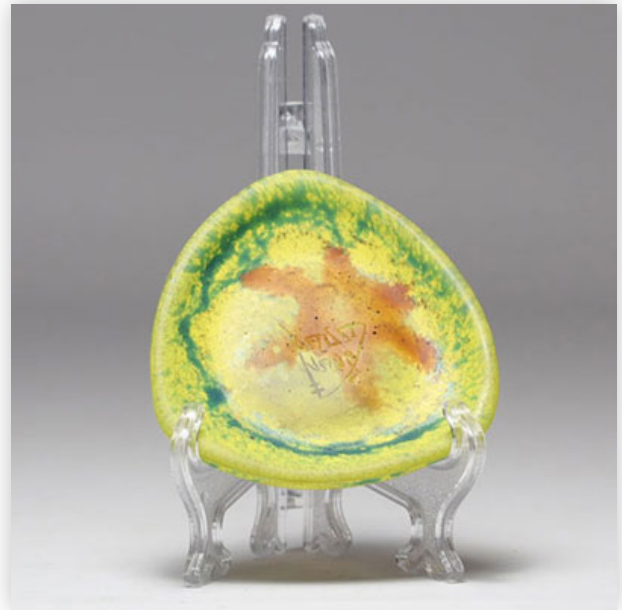

Mise à prix: 200 €

Est.: 200 € / 400 €

10 Daum Nancy trilobed empty pocket

Référence: GFAC2226 — Poids: 275 g — ??: France — ??: H 25mm x D 115mm — ??/???: Daum Nancy — ??: ????????

Mise à prix: 200 €

Est.: 200 € / 400 €