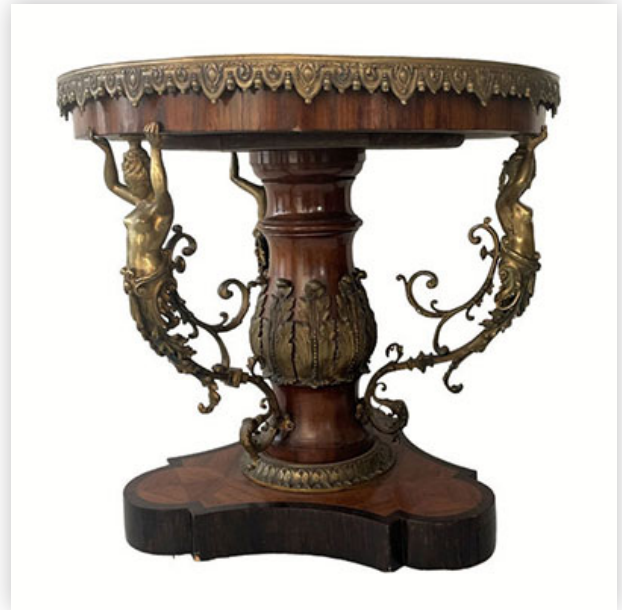

406 Napoleon III style wooden table Sèvres porcelain plate supported by bronze...

Référence: GFAC1337 — Poids: 30.00 kg — ??: France — ??: H 775 x D 805 — ??: ????????

Mise à prix: 3500 €

Est.: 4000 € / 8000 €