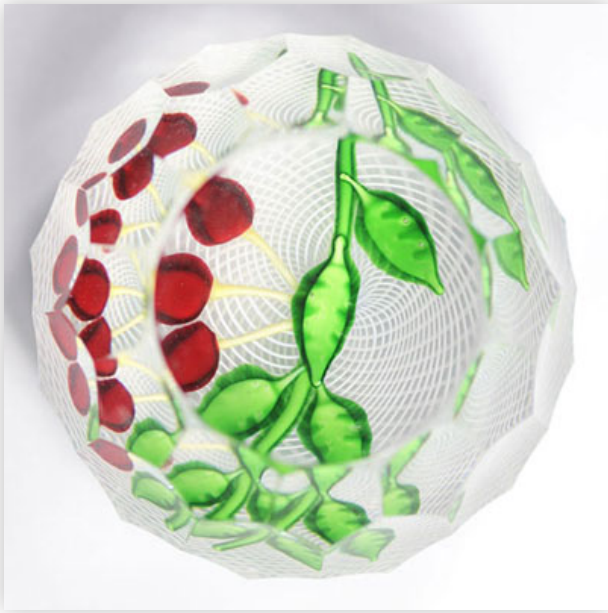

84 Saint-Louis miniature ball paperweight with "cherries" facets on a lace...

Référence: GFAC2385 — Poids: 210 g — ??: Belgique — ??: H 40 MMD 55 MM — ??: ????????

Mise à prix: 160 €

Est.: 200 € / 400 €