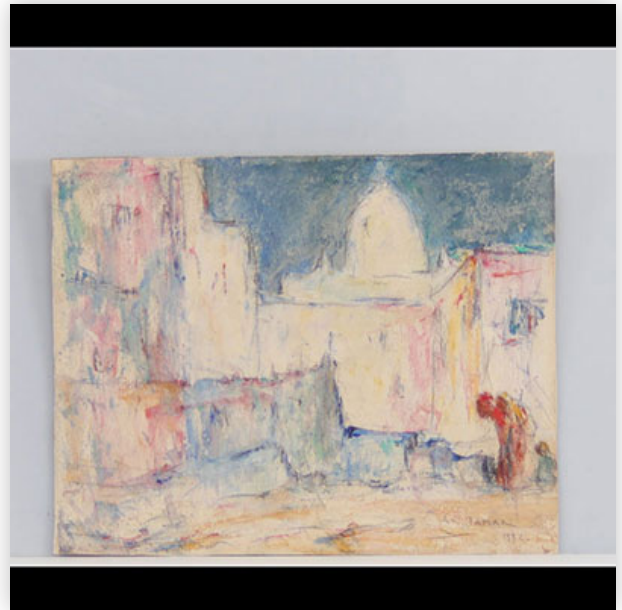

22 Armand G. G. JAMAR (1870-1946) "orientalist"
mixed technique

Référence: GFAC2095 — Poids: 40 g — ??: Belgique — ??: H
295 MM L 370 MM — ??/???: Armand G. G. JAMAR — ??:
?????????

Mise à prix: 50 €

Est.: 50 € / 100 €