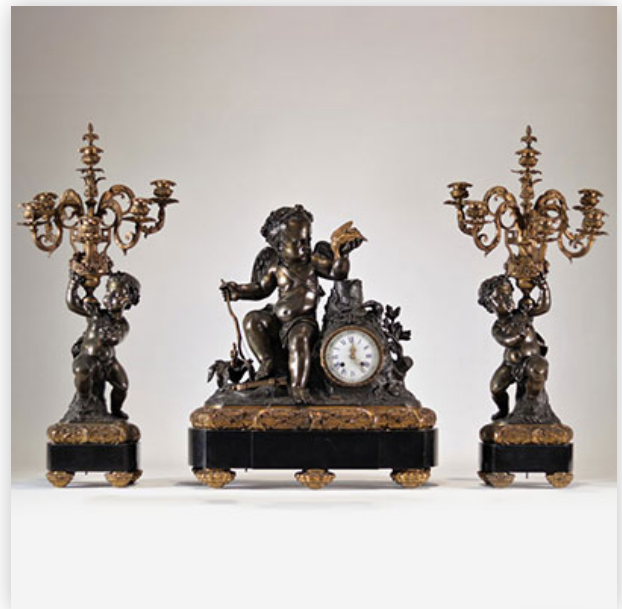

444 Imposing bronze pendulum and candelabra set with two patinas decorated...

Référence: GFAC2133 — Poids: 60.00 kg — ??: Europe — ??:
H 560 mm x L 500 mm — ??: ??????????

Mise à prix: 8000 €

Est.: 8000 € / 10000 €