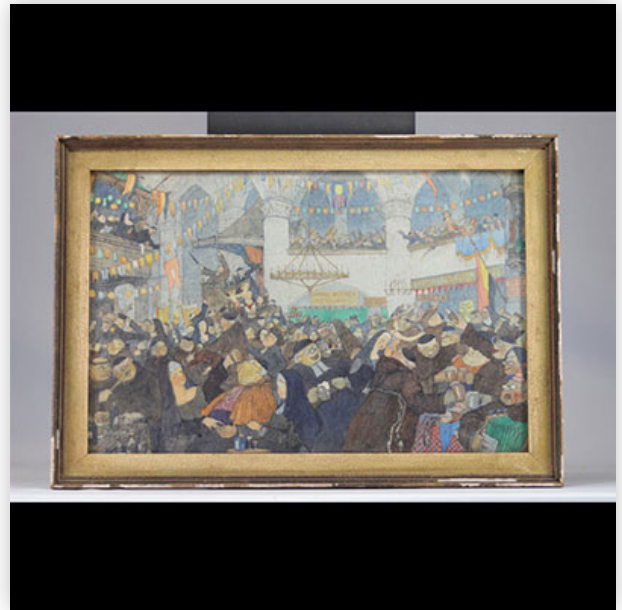

65 Han JELINGER (1895-1961) Mixed technique, drawing "humorous party scene"

Référence: GFAC2087 — Poids: 2.78 kg — ??: Holland — ??:
H 400 MM L 620 MM — ??/???: Han JELINGER — ??:
????????

Mise à prix: 75 €

Est.: 75 € / 150 €