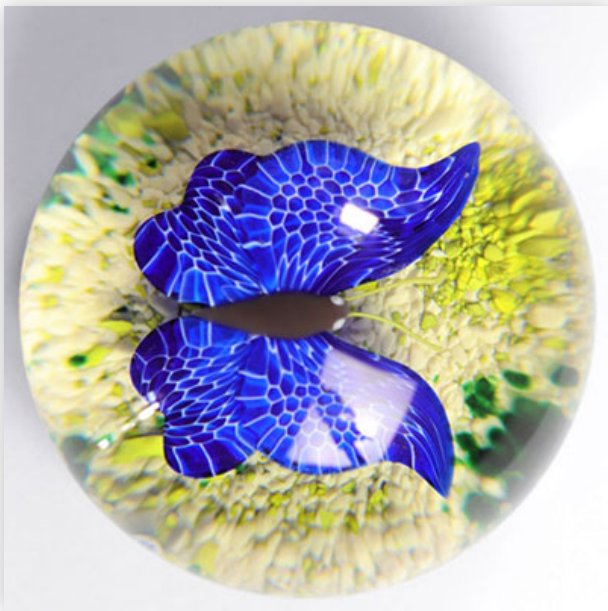

86 Baccarat paperweight "large blue butterfly on a light background" stamp...

Référence: GFAC2387 — Poids: 690 g — ??: Belgique — ??: H 65 MM D 80 MM — ??: ????????

Mise à prix: 320 €

Est.: 350 € / 500 €