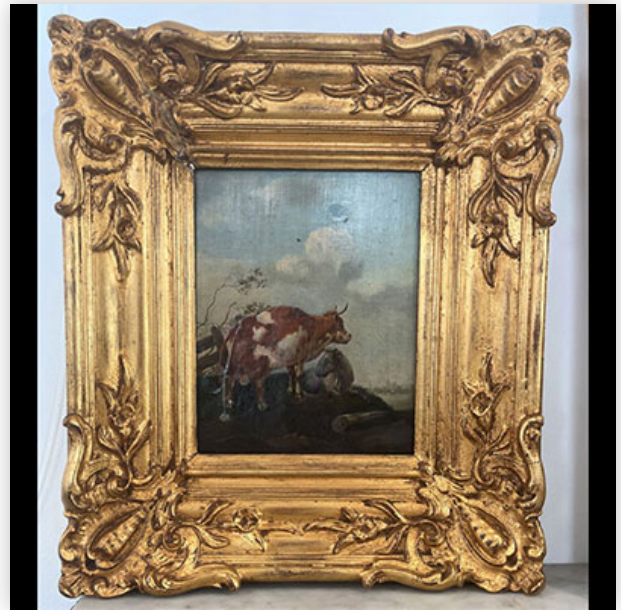

276 Oil on panel 18th century cows near

Référence: GFAC2426 — Poids: 2.50 kg — ??: Europe — ??: AVEC CADRE H 450 MM L 400 MM SANS CADRE H 250 MM L 190 MM — ??: ????????

Mise à prix: 400 €

Est.: 400 € / 800 €