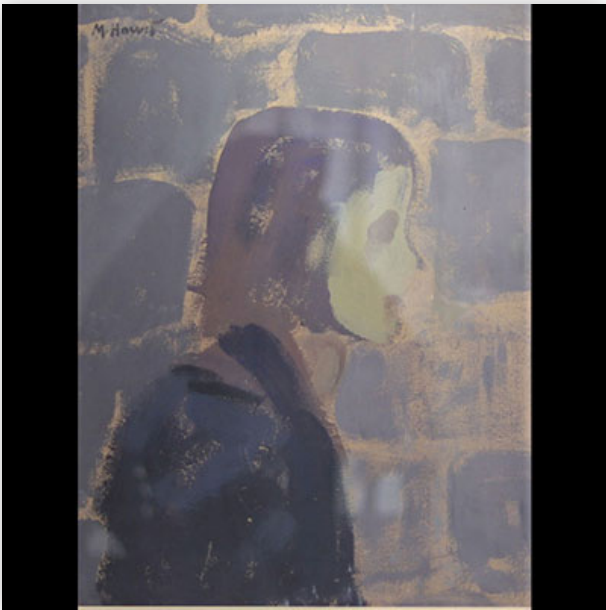

179 Marie HOWET (1897-1984) Marie HOWET (1897-1984) painting in dark colours...

Référence: GFAC1803 — Poids: 7.00 kg — ??: Belgique — ??: H 540 MM L 430 MM — ??/???: Marie HOWET — ??: ????????

Mise à prix: 300 €

Est.: 300 € / 500 €