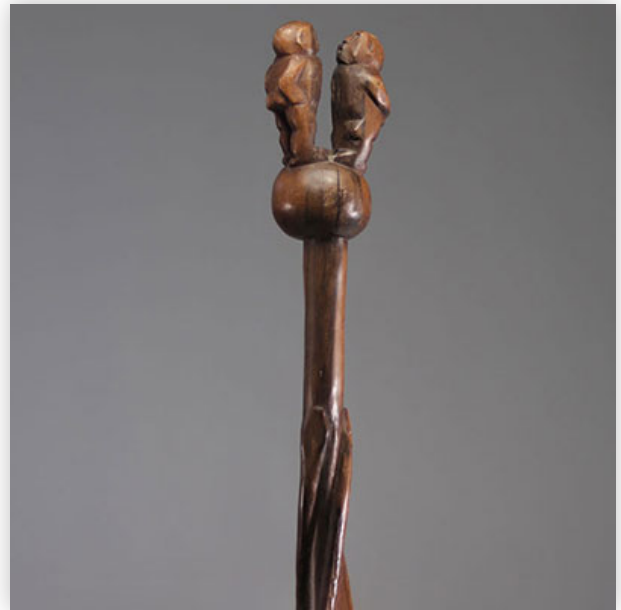

Mise à prix: 200 €

Est.: 200 € / 300 €

211 Prestige Staff - Oceania

Référence: GFAC1576 — Poids: 240 g — ??: Oceanie — ??: H 910 MM L 60 MM — ??: ????????

Mise à prix: 300 €

Est.: 300 € / 400 €

212 Prestige baton - South Africa - ca 1930