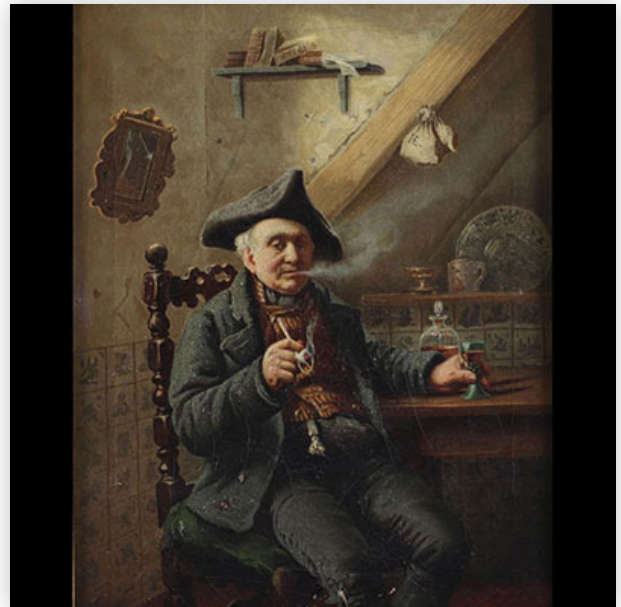

182 Otto EERELMAN (1839-1926) HST "Pipe smoker"

Référence: GFAC1823 — Poids: 1.58 kg — ??: Europe — ??: H 400 MM L 300 MM — ??/???: Otto EERELMAN — ??: ????????

Mise à prix: 300 €

Est.: 300 € / 600 €