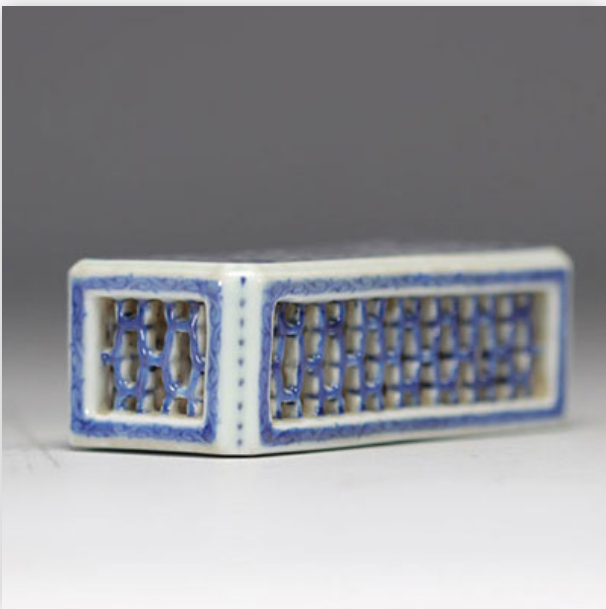

55 Porcelain cricket box in white and blue Qianlong brand

Référence: GFAC1205 — Poids: 145 g — ??: Chine — ??: H 35 MM L 100 MM — ??: ?????????

Mise à prix: 500 €

Est.: 500 € / 1000 €