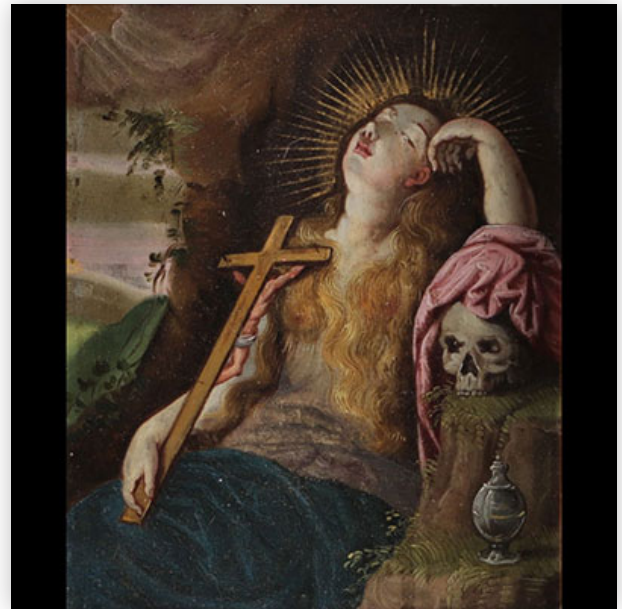

Est.: 200 € / 400 €

135 Oil on copper "Mary Magdalene" from 17th century

Référence: GFAC1901 — Poids: 520 g — ??: Europe — ??: H 155 MM L 130 MM — ??: ???????

Mise à prix: 400 €

Est.: 400 € / 800 €

136 Sèvres pair of covered porcelain "cassolette" vases decorated with friezes...