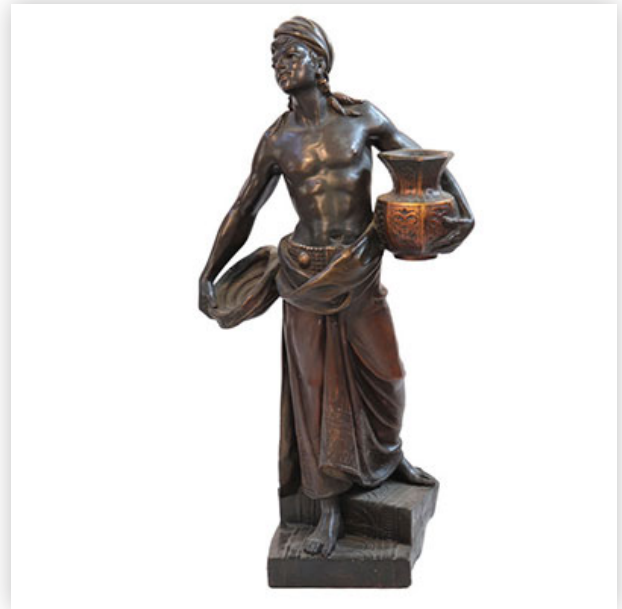

170 Large polychrome Orientalist sculpture

Référence: GFAB9799 — Poids: 15.00 kg — ??: Europe — ??: H 1020 MML 480 MM — ??: ????????

Mise à prix: 500 €

Est.: 500 € / 800 €