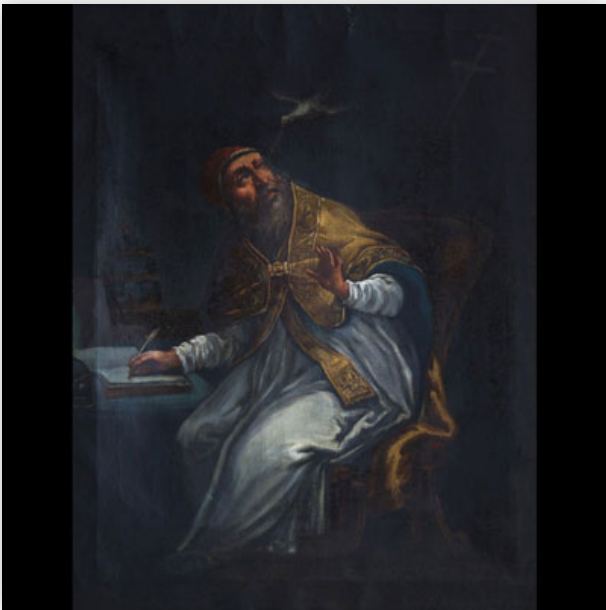

252 "Saint Augustin" Huile sur toile d'époque XVIIIème.

Référence: GFAC8666 — Poids: 3.87 kg — Dimensions: H 1010MM X L 800MM AVEC CADRE // H 880MM X L 690MM

Mise à prix: 300 €

Est.: 300 € / 600 €