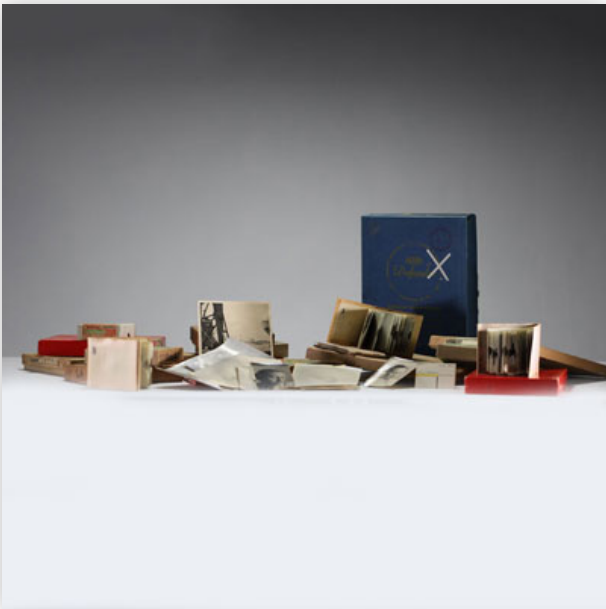

203 Willy KESSEL (1898-1974) - Rare ensemble de quelques 200 négatifs sur verre...

Référence: GFAC9001 — Poids: 8.50 kg — Région: Belgique — Dimensions: H 120MM X L 450MM X P 320MM // PLUS DIVERS MESURS

Mise à prix: 2000 €

Est.: 2000 € / 3000 €