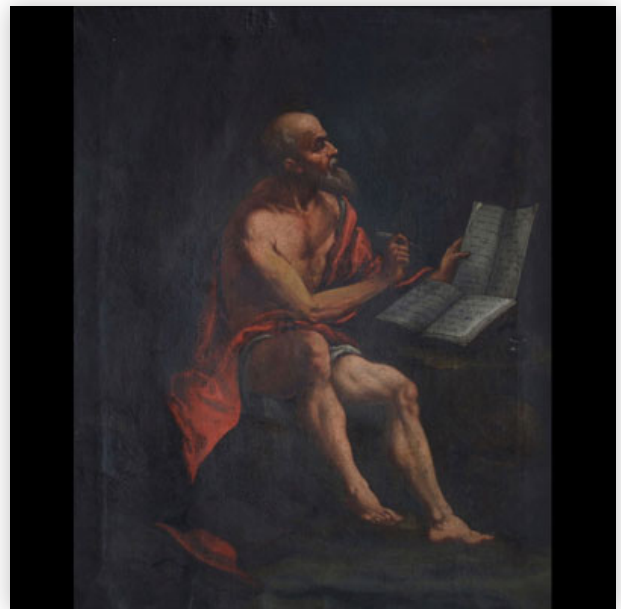

251 "Saint Jérôme" Huile sur toile d'époque
XVIIIème.

Référence: GFAC8664 — Poids: 3.95 kg — Dimensions: H
1010MM X L 820MM AVEC CADRE // H 880MM X L 690MM

Mise à prix: 300 €

Est.: 300 € / 600 €