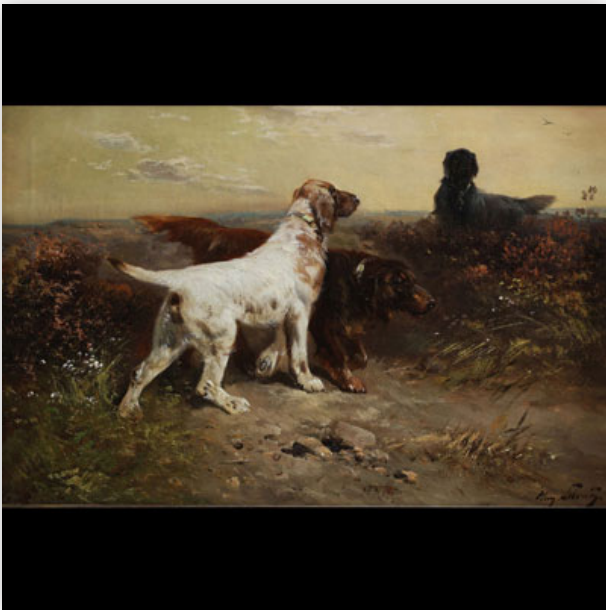

141 Henry SCHOUTEN (1857-1927) "Chiens de chasse à l'arrêt" Huile sur toile, signée.

Référence: GFAC8181 — Poids: 3.11 kg — Région: Belgique — Dimensions: H 540 MM X L 740 MM AVEC CADRE // H 390 MM X L 585 MM

Mise à prix: 600 €

Est.: 600 € / 1200 €