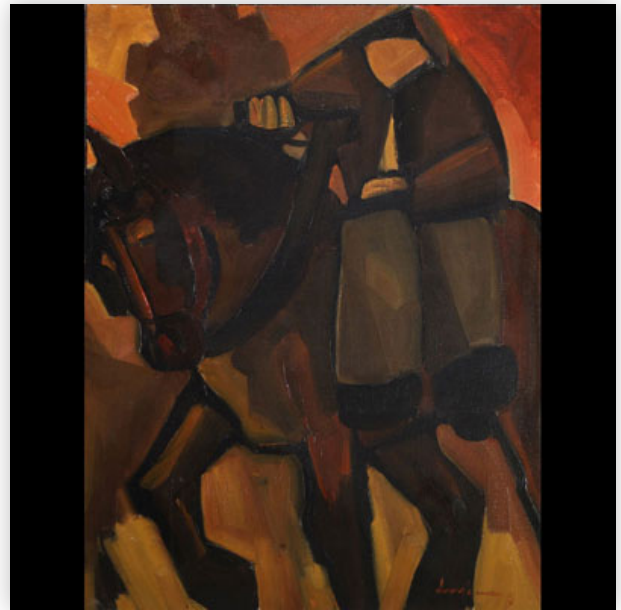

198 Milo DARDENNE (1938-) "Cheval de trait" Huile
sur toile, signée.

Référence: GFAC8823 — Poids: 1.10 kg — Région: Belgique
— Dimensions: H 800MM X L 600MM

Mise à prix: 600 €

Est.: 600 € / 1000 €