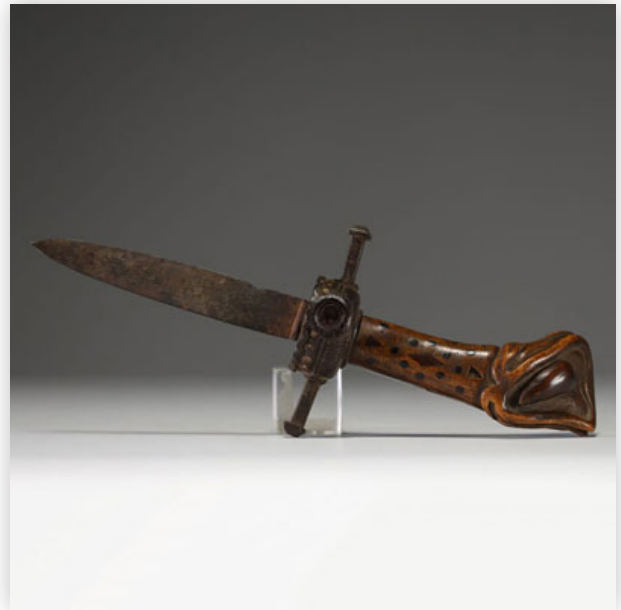

206 Dague d'Europe centrale, manche en bois sculpté, verroterie et lame en acier,...

Référence: GFAC9120 — Poids: 110 g — Dimensions: H 255MM X L 100MM

Mise à prix: 300 €

Est.: 300 € / 500 €

206 Dague d'Europe centrale, manche en bois sculpté, verroterie et lame en acier,...