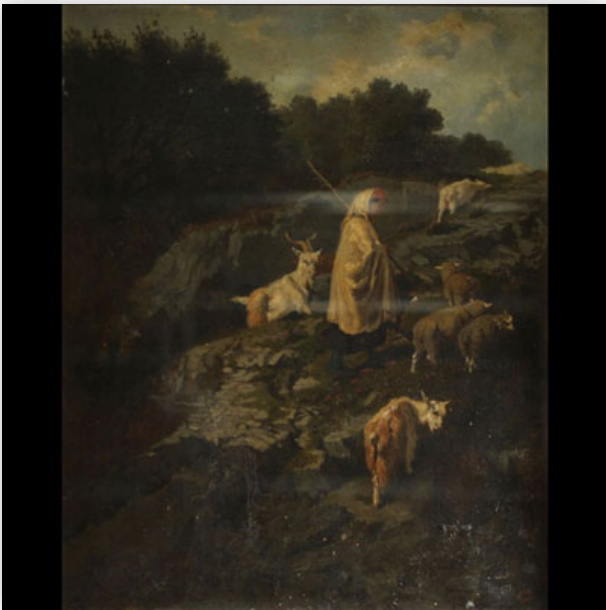

212 Théodore VALERIO (1819-1879) "Jeune bergère orientale" Huile sur toile, signée.

Référence: GFAC9174 — Poids: 12.10 kg — Région: France — Dimensions: H 940MM X L 810MM AVEC CADRE // H 720MM X L 590MM

Mise à prix: 1000 €

Est.: 1000 € / 2000 €