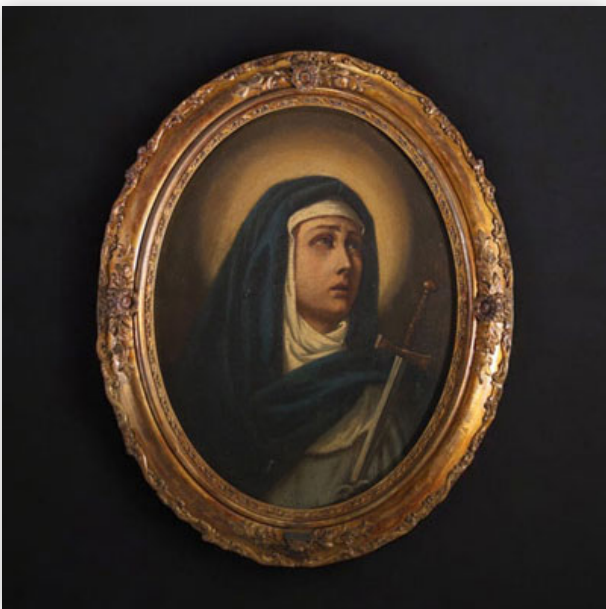

143 "Vièrge pleureuse" Huile sur panneau dans le goût de Guido Reni, école italienne,...

Référence: GFAC8799 — Poids: 1.18 kg — Région: Italie — Dimensions: H 580MM X L 470MM AVEC CADRE // H 450MM X L 335MM

Mise à prix: 300 €

Est.: 300 € / 500 €