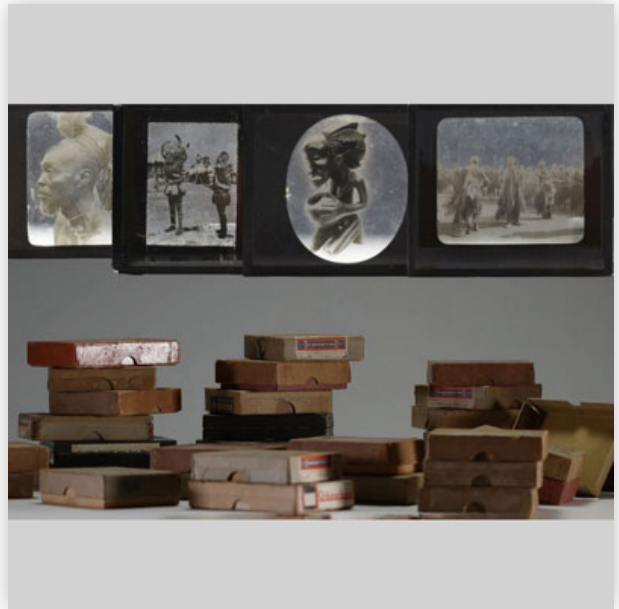

204 Ensemble de négatifs sur verre d'art coloniale et d'expéditions congolaise,...

Référence: GFAC9003 — Poids: 18.00 kg — Région: Belgique — Dimensions: DIVERS

Mise à prix: 3000 €

Est.: 3000 € / 4000 €