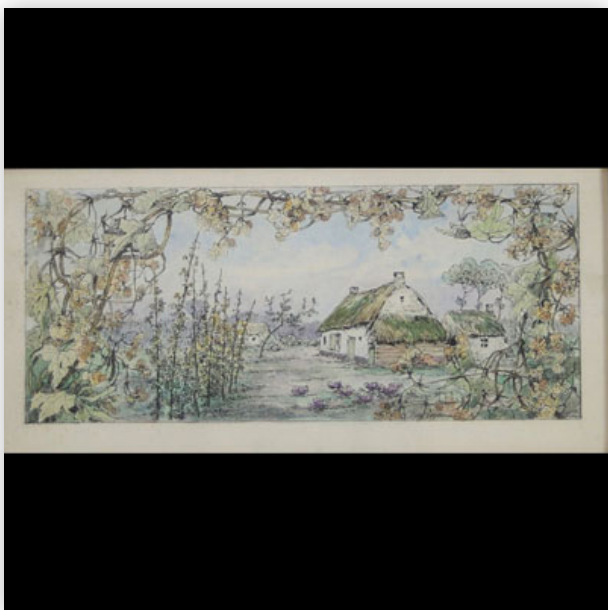

264 Juliette WYTSMAN (1866-1925) "Jardin de cottage" Aquarelle et crayon sur...

Référence: GFAC8735 — Poids: 1.53 kg — Région: Belgique — Dimensions: H 285MM X L 430MM AVEC CADRE // H 105MM X L 245MM

Mise à prix: 600 €

Est.: 600 € / 800 €