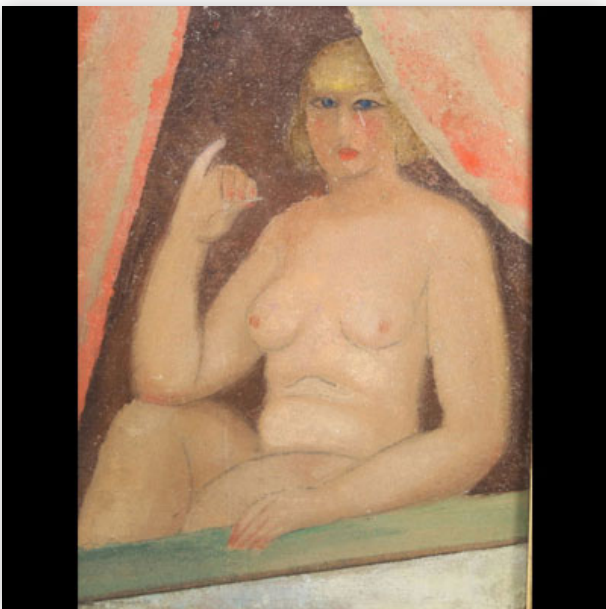

199 Edgar SCAUFLAIRE (1893-1960) "Nu féminin"
Huile sur carton, annotation "Atelier..."

Référence: GFAC9114 — Poids: 500 g — Région: Belgique —
Dimensions: H 365MM X L 285MM AVEC CADRE // H
345MM X L 265MM

Mise à prix: 500 €

Est.: 500 € / 800 €