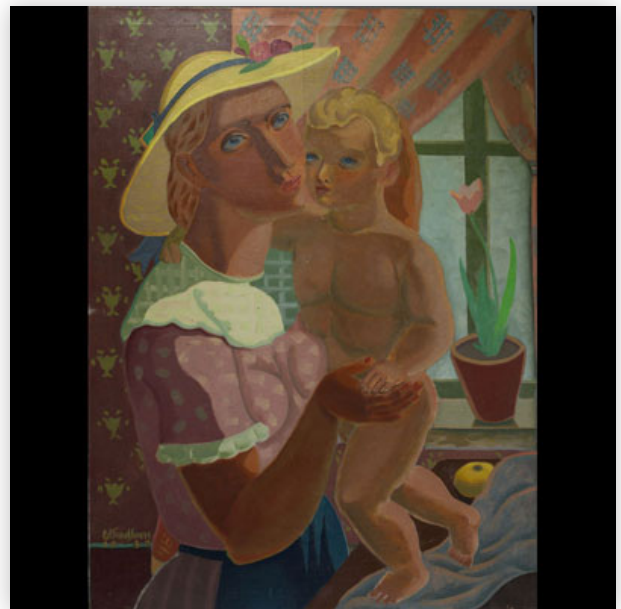

200 Edgar SCAUFLAIRE (1893-1960) "Maternité"
Grande huile sur toile, signée.

Référence: GFAC8674 — Poids: 2.60 kg — Région: Belgique
— Dimensions: H 1200MM X L 902MM

Mise à prix: 4000 €

Est.: 4000 € / 6000 €