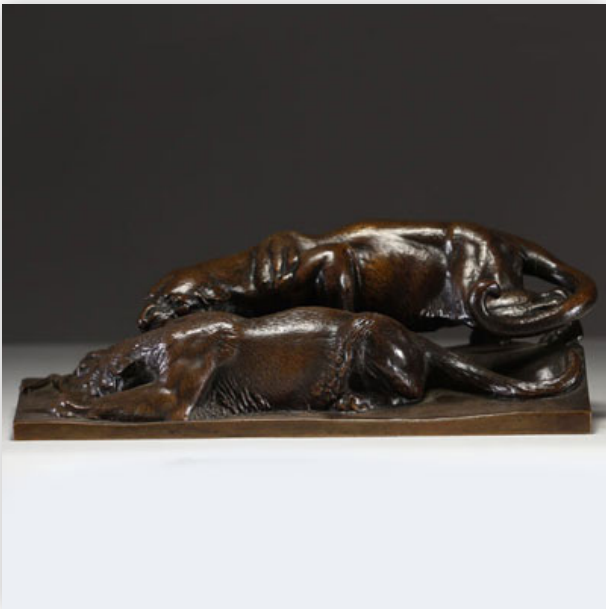

125 Paire de bougeoirs en bronze à deux patine, doré et ciselé figurant un couple...

Référence: GFAC9095 — Poids: 3.93 kg — Région: France
— Dimensions: H 318MM X L 120MM

Mise à prix: 1000 €

Est.: 1000 € / 1500 €

126 Paire de candélabres en bronze doré ciselé et patiné, fûts ornés de jeunes femmes...

Référence: GFAC9096 — Poids: 5.92 kg — Région: France
— Dimensions: H 590MM X L 180MM

Mise à prix: 2000 €

Est.: 2000 € / 4000 €