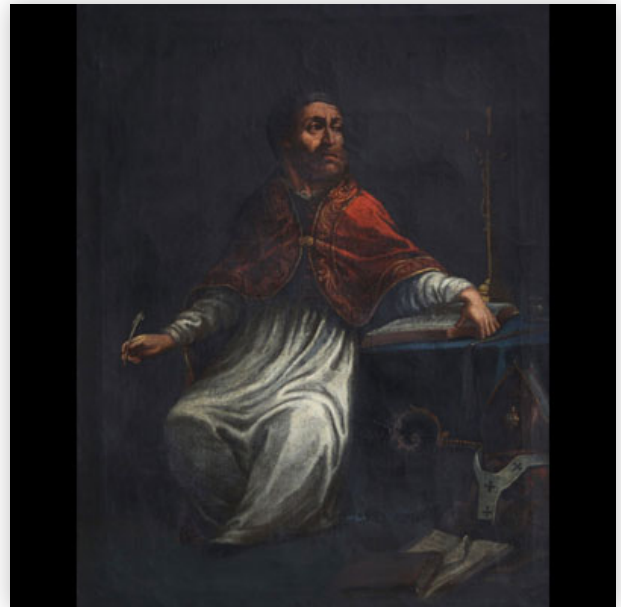

255 "Saint Augustin" Huile sur toile d'époque XVIIIème.

Référence: GFAC8663 — Poids: 4.10 kg — Dimensions: H 1010MM X L 800MM AVEC CADRE // H 885MM X L 695MM

Mise à prix: 300 €

Est.: 300 € / 600 €