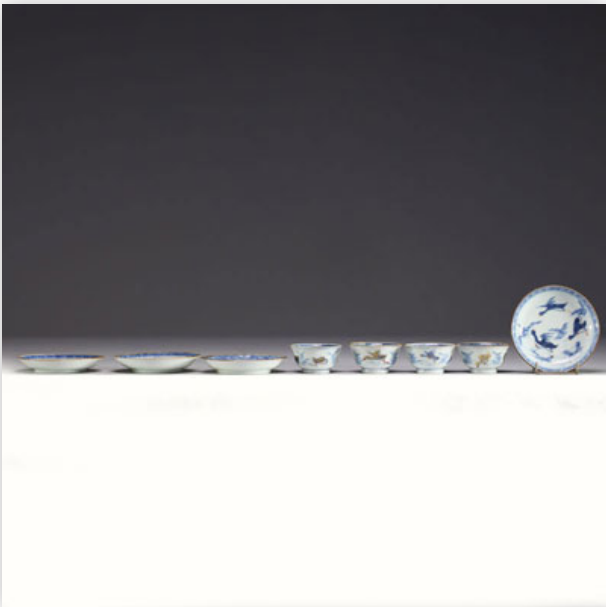

67 Chine - Ensemble de quatre bols et assiettes en porcelaine polychrome...

Référence: GFAC8608 — Poids: 210 g — Région: Chine — Dimensions: H 16MM X D 90MM (ASSIETTE) // H 30MM X D 52MM (BOL)

Mise à prix: 250 €

Est.: 250 € / 500 €