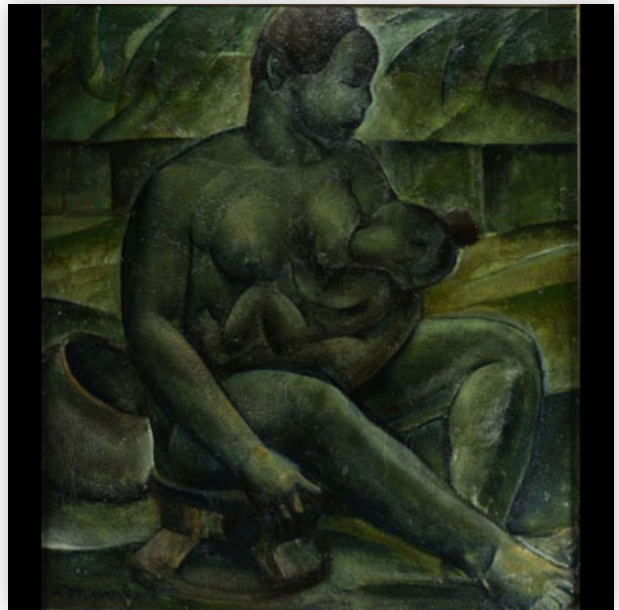

202 Auguste MAMBOUR (1896-1968) "Maternité africaine" Imposante huile sur toile,...

Référence: GFAC9176 — Poids: 9.00 kg — Région: Belgique — Dimensions: H 1140MM X L 1040MM AVEC CADRE // H 900MM X L 800MM

Mise à prix: 15000 €

Est.: 15000 € / 30000 €