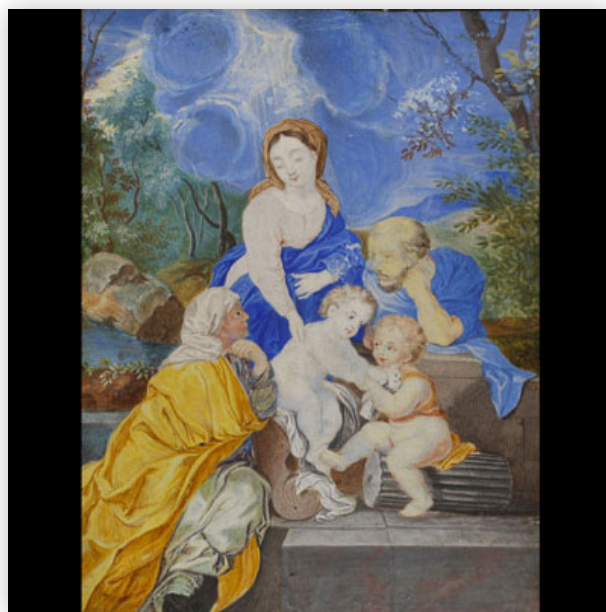

267 "La Sainte famille" Gouache sur papier, école italienne anonyme du XVI-XVIIème.

Référence: GFAC8757 — Poids: 60 g — Région: Italie — Dimensions: H 174MM X L 120MM

Mise à prix: 800 €

Est.: 800 € / 1000 €