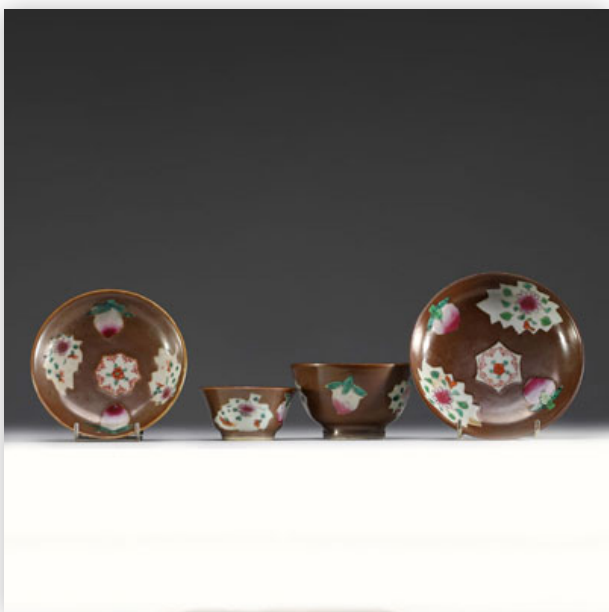

63 Chine - Paire de bols et assiettes en porcelaine à décor floral et capucin,...

Référence: GFAC8602 — Poids: 310 g — Région: Chine — Dimensions: H 27MM X D 118MM (ASSIETTE) H 53MM X D 85MM (BOL) // H 20MM X D 105MM (ASSIETTE) H 37MM X D 66MM (BO)

Mise à prix: 150 €

Est.: 150 € / 250 €