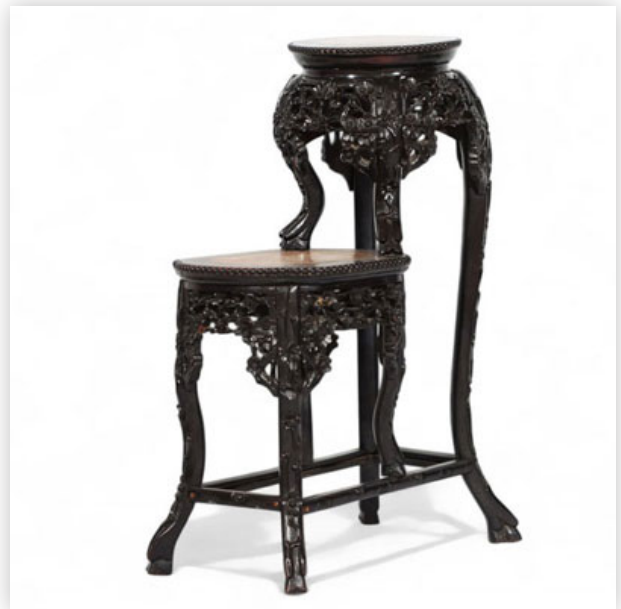

12 Chine - Sellette à double niveau en bois de zitan sculpté et ajouré, plateaux...

Référence: GFAC9129 — Poids: 12.50 kg — Région: Chine — Dimensions: H 840MM X L 600MM X P 350MM

Mise à prix: 800 €

Est.: 800 € / 1200 €