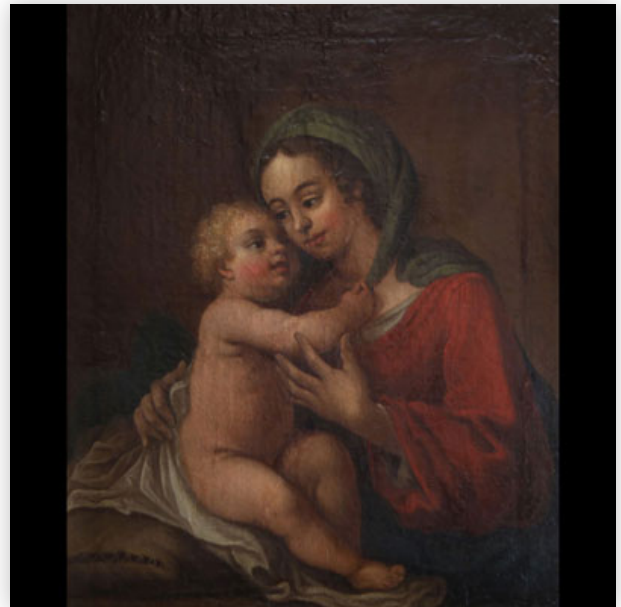

247 "Vierge à l'enfant" Grande huile sur toile d'époque XVIIIème.

Référence: GFAC8531 — Poids: 9.00 kg — Dimensions: H 1120MM X L 970MM AVEC CADRE // H 850MM X L 700MM

Mise à prix: 1500 €

Est.: 1500 € / 2000 €