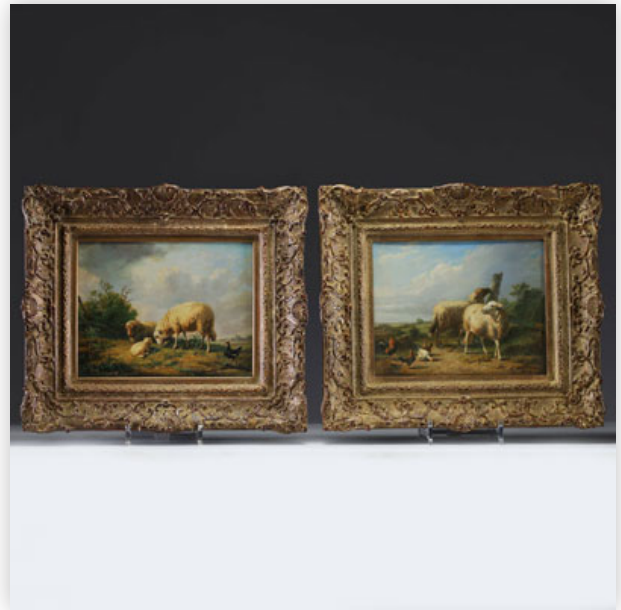

Mise à prix: 400 €

Est.: 400 € / 800 €

140 Léon HOUBAER (1861-1935) "La dame au lévrier" huile sur toile, signée.

Référence: GFAC8169 — Poids: 3.93 kg — Région: Belgique — Dimensions: à vue H 735 MM L 519 MM - avec cadre H 907 MM L 687 MM

Mise à prix: 1000 €

Est.: 1000 € / 1500 €

141 Henry SCHOUTEN (1857-1927) "Chiens de chasse à l'arrêt" Huile sur toile, signée.

Référence: GFAC8181 — Poids: 3.11 kg — Région: Belgique — Dimensions: H 540 MM X L 740 MM AVEC CADRE // H 390 MM X L 585 MM

Mise à prix: 600 €

Est.: 600 € / 1200 €

142 Eugène VERBOECKHOVEN (1798/99-1881) "Moutons au pré" Paire d'huiles sur panneaux,...

Référence: GFAC9097 — Poids: 3.20 kg — Région: Belgique — Dimensions: H 340MM X L 390MM AVEC CADRE // H 190MM X L 240MM

Mise à prix: 2000 €

Est.: 2000 € / 4000 €

143 "Vièrge pleureuse" Huile sur panneau dans le goût de Guido Reni, école italienne,...

Référence: GFAC8799 — Poids: 1.18 kg — Région: Italie — Dimensions: H 580MM X L 470MM AVEC CADRE // H 450MM X L 335MM