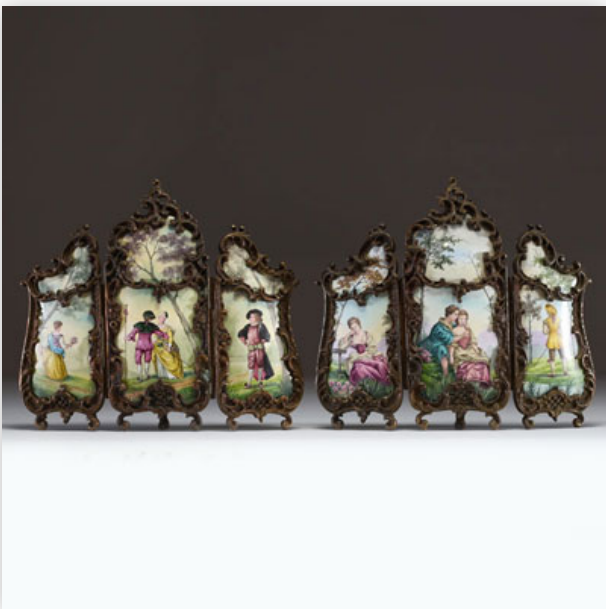

Mise à prix: 3000 €

Est.: 3000 € / 3500 €

242 Paire de paravents triptyques miniatures en émail peint sur montures en...

Référence: GFAC8547 — Poids: 700 g — Région: Autriche — Dimensions: H 165MM X L 185MM

Mise à prix: 1100 €

Est.: 1100 € / 1500 €

243 Sèvres Impérial - Lampe bougeoir en porcelaine surmontée d'un sphinx en bronze...

Référence: GFAC8936 — Poids: 810 g — Région: France — Dimensions: H 140MM X L 205MM