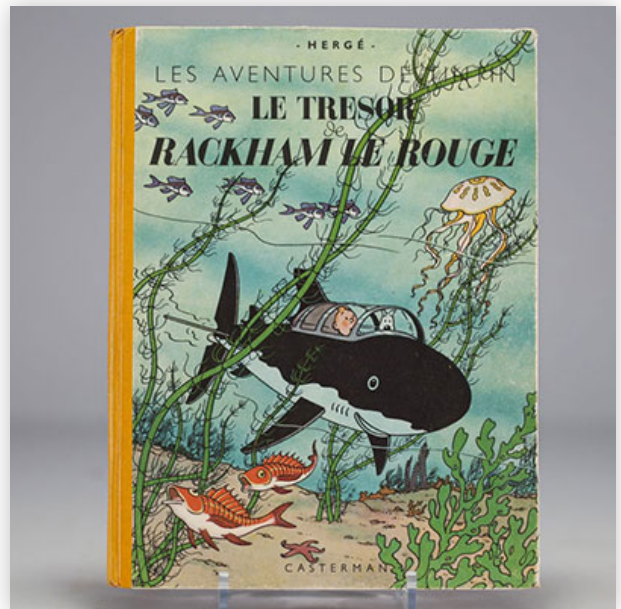

427 Les Aventures de Tintin - Le Trésor de Rackham le Rouge - 1st colour edition...

Référence: GFAC7458 — Poids: 310 g — Area: Belgique —
Sizes: H 305MM X L 230MM

Mise à prix: 1000 €

Est.: 1500 € / 2000 €