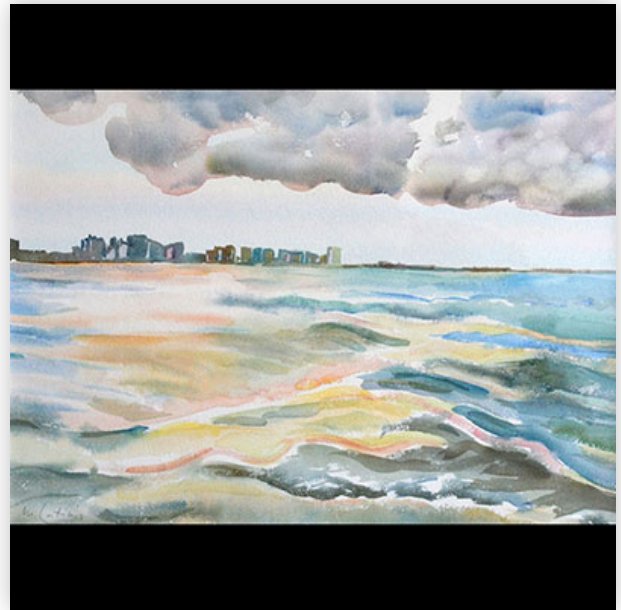

493 Micheline LATINIS - Watercolor on Arches "Côte en vue"

Référence: GFAC7806 — Poids: 0 g — Sizes: H 520 MM L 700 MM

Mise à prix: 10 €

Est.: 100 € / 200 €