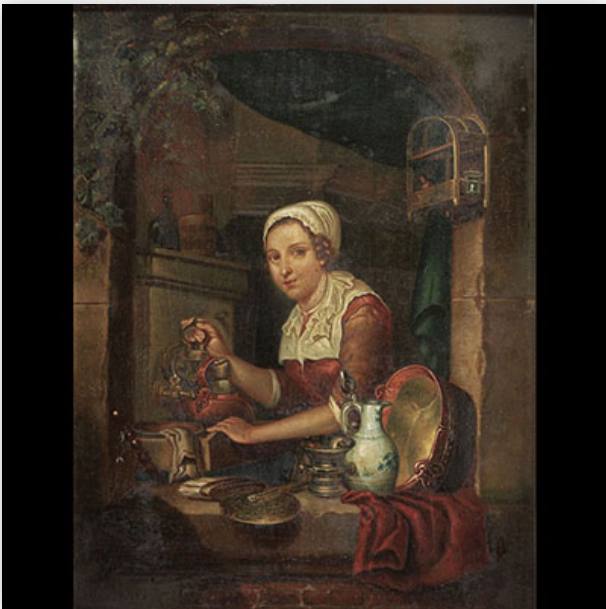

Référence: GFAC7893 — Poids: 1.23 kg — Area: France — Sizes: H 465MM X L 385MM AVEC CADRE / H 310MM X L 235MM

**Mise à prix: 300 €**

Est.: 300 € / 600 €

**270** Abraham VAN STRIJ (1753-1826) "The governess" Oil on panel, signed.