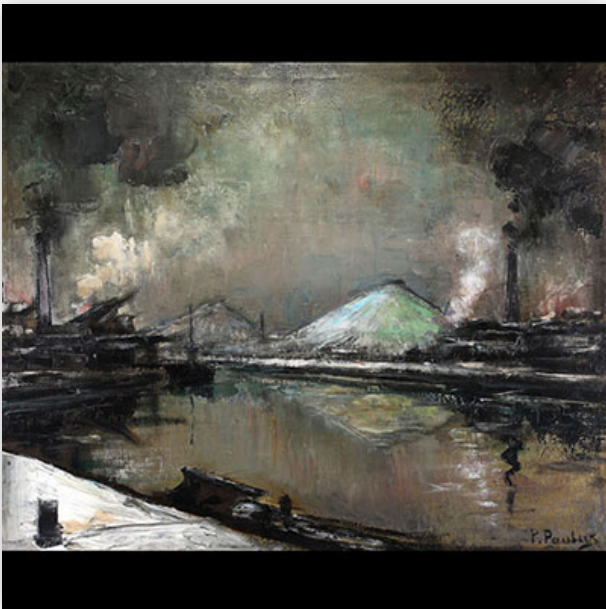

274 Pierre PAULUS (1881-1959) ?La Sambre
industrielle' Large oil on canvas,...

Référence: GFAC7745 — Poids: 2.79 kg — Sizes: H 740MM X
L 890MM AVEC CADRE / H 640MM X L 800MM

Mise à prix: 2000 €

Est.: 2000 € / 3000 €