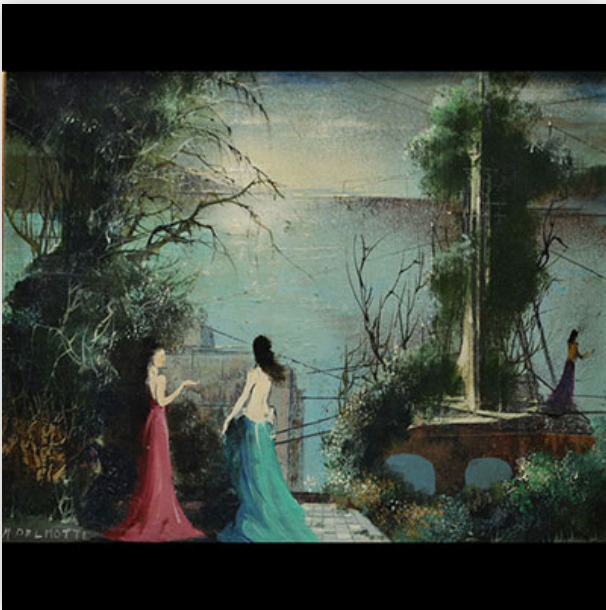

276 Marcel DELMOTTE (1901-1984) 'Femmes au bord du lac' Oil on panel, signed.

Référence: GFAC7510 — Poids: 780 g — Area: Belgique — Sizes: H 395MM X L 455MM AVEC CADRE / H 240MM X L 300MM — Condition: At first glance: normal wear / patina of use

Mise à prix: 350 €

Est.: 350 € / 750 €