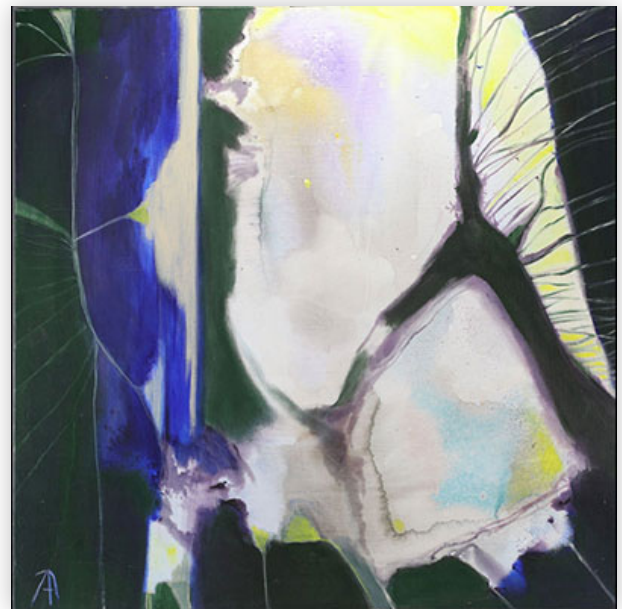

403 France TURBANG "Nightmare" Acrylic on abstract canvas.

Référence: GFAC7452 — Poids: 1.85 kg — Area: France — Sizes: H 800MM X L 800MM — Condition: At first glance: normal wear / patina of use

Mise à prix: 500 €

Est.: 500 € / 800 €