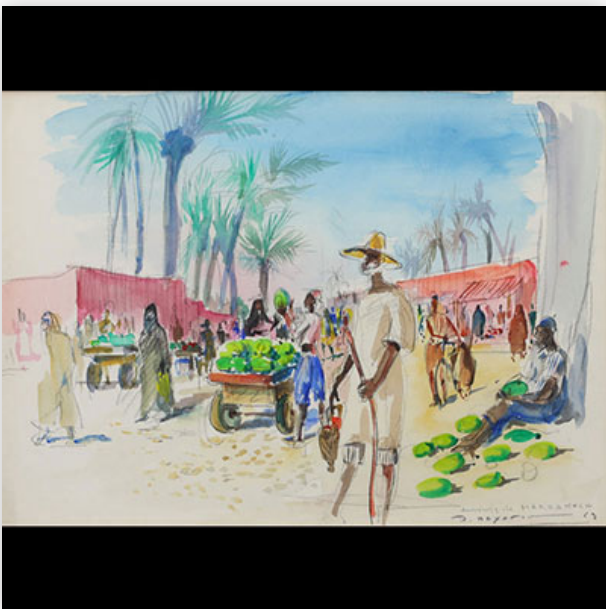

470 Paul DAXHELET (1905-1993) "Surroundings of Marrakech" Watercolor, signed.

Référence: GFAC7535 — Poids: 1.40 kg — Area: Belgique — Sizes: H 410MM X L 510MM AVEC CADRE — Condition: At first glance: normal wear / patina of use

Mise à prix: 200 €

Est.: 200 € / 300 €