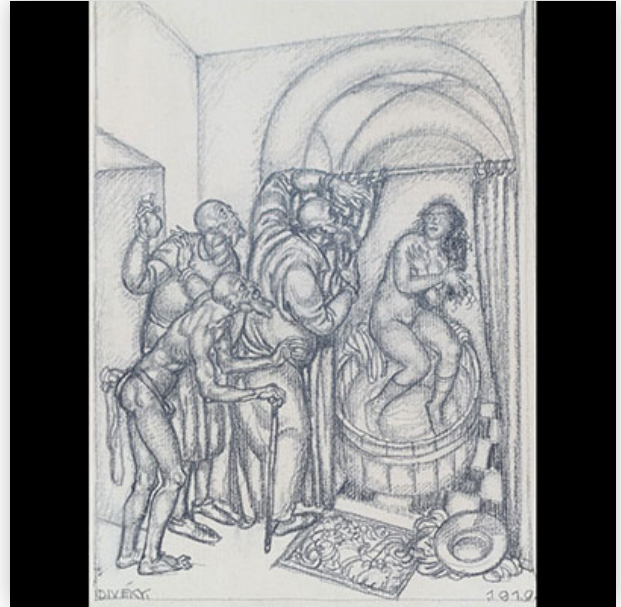

Mise à prix: 200 €

Est.: 200 € / 300 €

**177** József VON DIKEYV (1887-1951) Erotic pencil drawing on laid paper, Wiener...

Référence: GFAC7993 — Poids: 2 g — Area: Hongrie — Sizes: H255MM X L 190MM

Mise à prix: 400 €