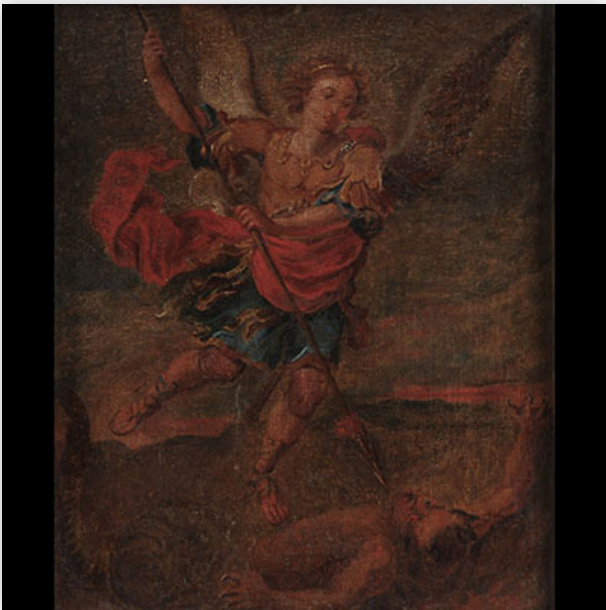

184 "The Archangel Saint Michael" Oil on canvas, Italian school from the 18th...

Référence: GFAC7695 — Poids: 670 g — Area: Italie — Sizes: H 320MM X L 270MM

Mise à prix: 300 €

Est.: 300 € / 500 €