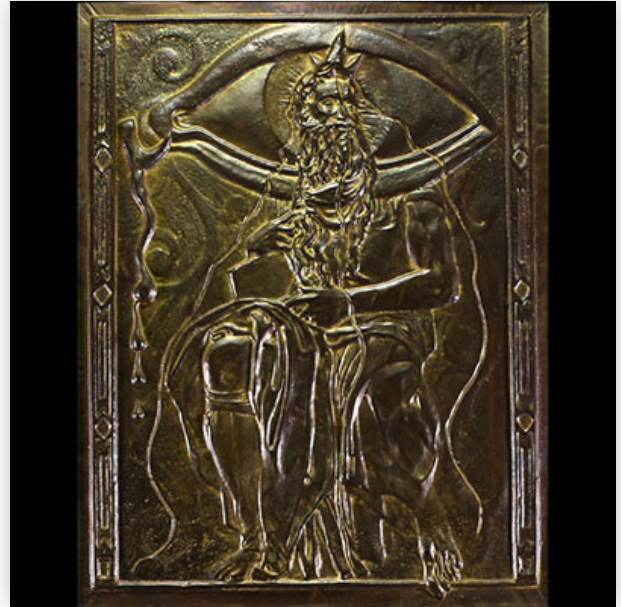

221 Salvador DALI (1904-1989) 'Moses and Monotheism' Low relief in embossed...

Référence: GFAC7965 — Poids: 7.70 kg — Area: Spain — Sizes: H 1080MM X L 930MM AVEC CADRE / H 700MM X L 550MM

Mise à prix: 800 €

Est.: 800 € / 1200 €