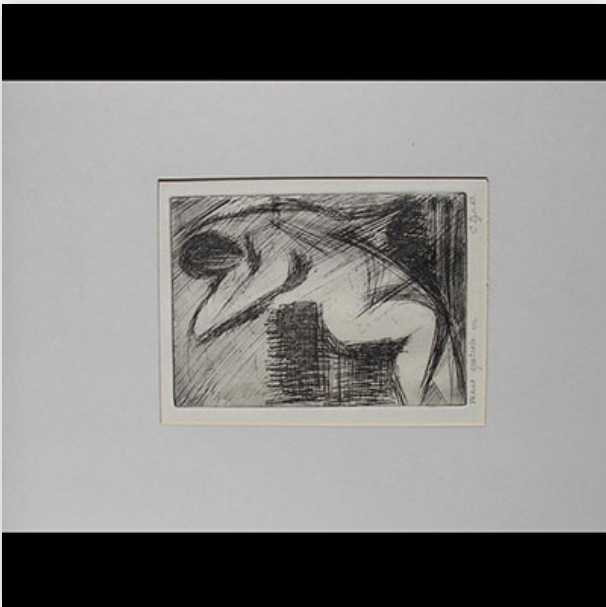

482 Claude LYR - Etching "Venus spatiale"

Référence: GFAC7795 — Poids: 0 g — Sizes: H 180 MM L 130 MM

Mise à prix: 10 €

Est.: 50 € / 100 €