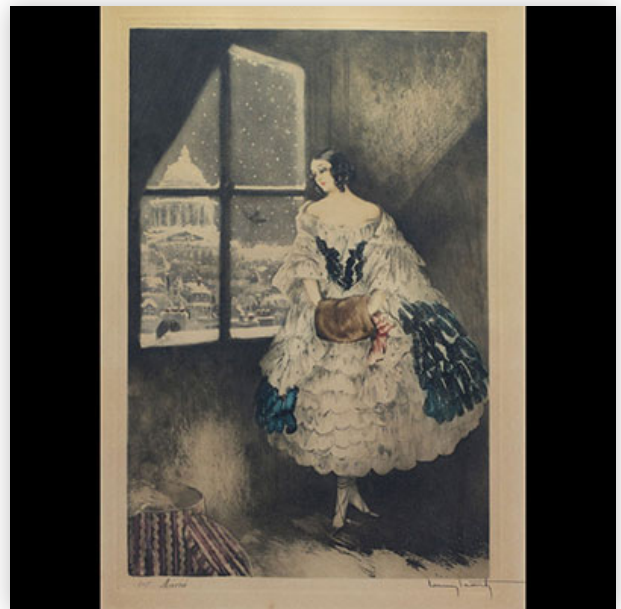

215 Louis ICART (1888-1950) 'Mimi' Print signed and numbered 245.

Référence: GFAC7938 — Poids: 2.60 kg — Area: France —
Sizes: H 690MM X L 500MM AVEC CADRE / H 540MM X L 360MM

Mise à prix: 200 €

Est.: 200 € / 400 €