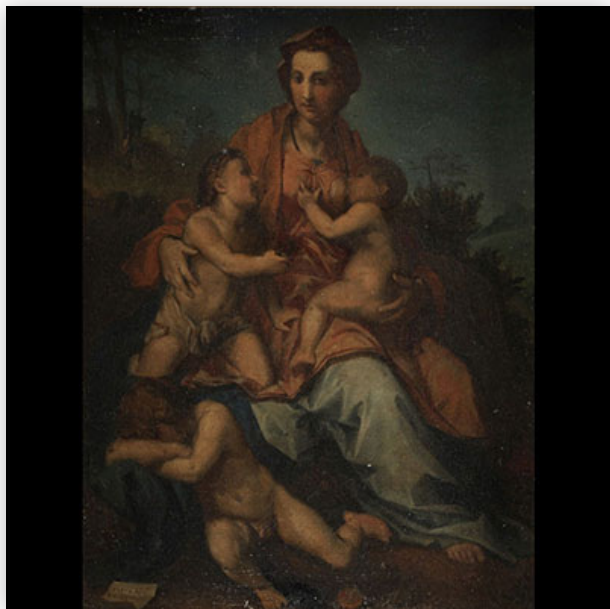

306 Antoine FONTAINE (XIX) after Andrea del Sarto - 'Charity' Oil on canvas,...

Référence: GFAC7846 — Poids: 1.16 kg — Area: France — Sizes: H 420MM X L 340MM AVEC CADRE / H 350MM X L 270MM

Mise à prix: 400 €

Est.: 400 € / 800 €