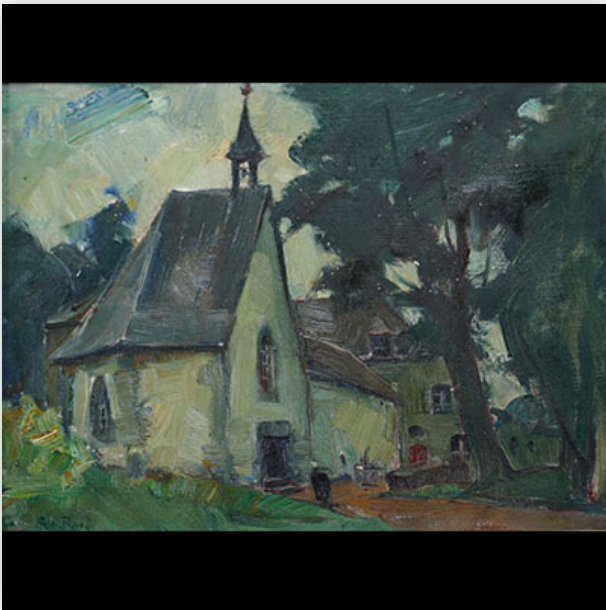

440 Albert RATY (1889-1970) "Chapelle en Gaume"
Oil on canvas, signed.

Référence: GFAC7529 — Poids: 1.89 kg — Area: Belgique —
Sizes: H 445MM X L 530MM AVEC CADRE / H 280MM X L
370MM — Condition: At first glance: normal wear / patina of
use

Mise à prix: 900 €

Est.: 900 € / 1200 €