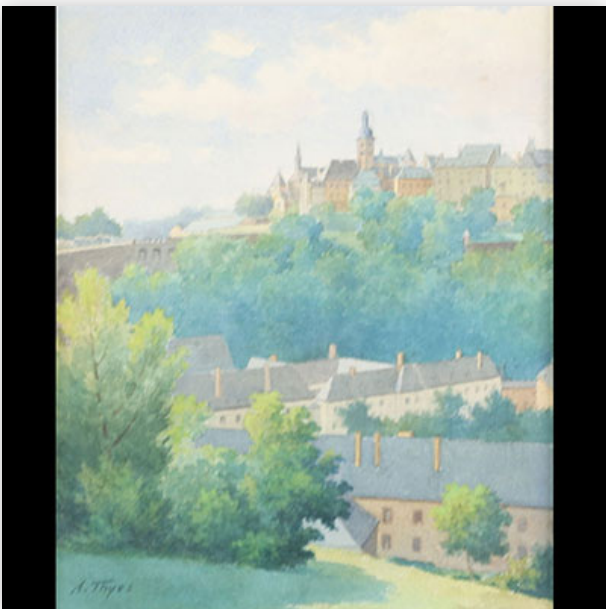

206 André THYES (1867-1952) ?View of Luxembourg' Watercolour, signed.

Référence: GFAC8093 — Poids: 2.75 kg — Area: Luxembourg — Sizes: H 590MM X L 515MM AVEC CADRE / H 360MM X L 290MM

Mise à prix: 300 €

Est.: 300 € / 500 €