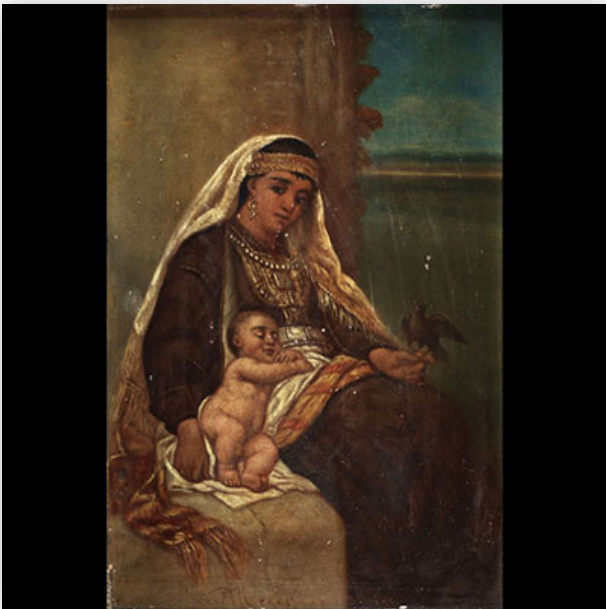

310 M. MEYER (19th century) 'Maternity' Oil on 19th century orientalist panel.

Référence: GFAC7929 — Poids: 2.65 kg — Area: France — Sizes: H 460MM X L 360MM AVEC CADRE / H 280MM X L 180MM

Mise à prix: 250 €

Est.: 250 € / 500 €