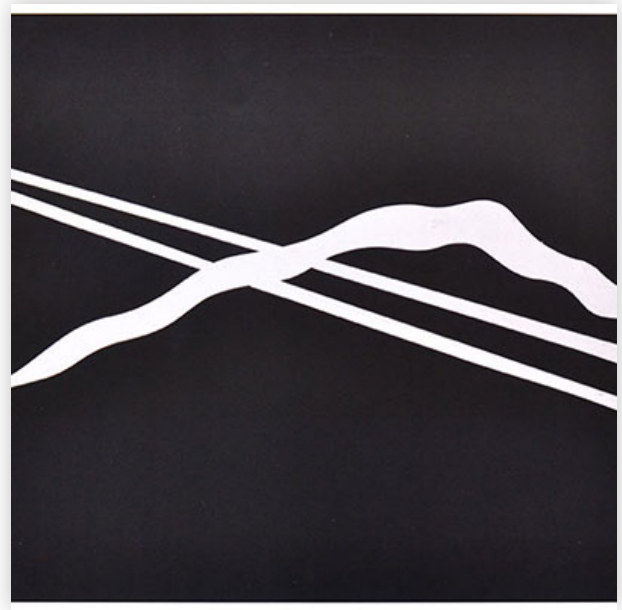

**Mise à prix: 10 €**

Est.: 150 € / 250 €

**488** Chantal HARDY - Lithograph on Japanese paper "Jeux de mains"

Référence: GFAC7801 — Poids: 0 g — Sizes: H 760 MM L 390 MM

**Mise à prix: 10 €**

Est.: 100 € / 150 €