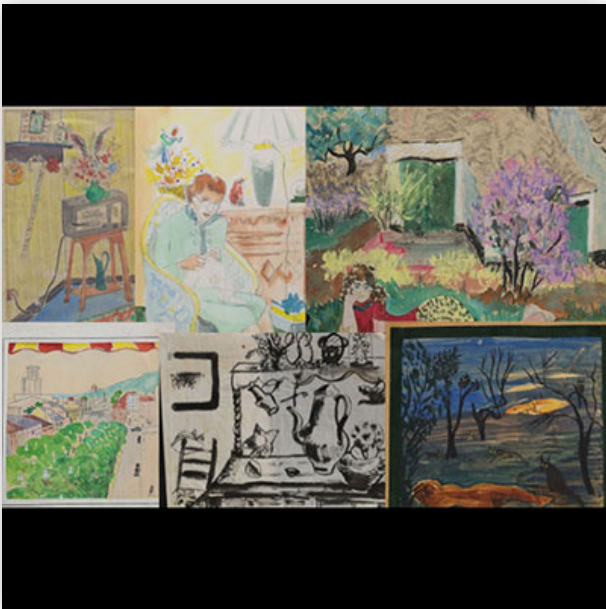

194 Jacqueline NYNS (XX) Set of avant-garde compositions in pencil, watercolours...

Référence: GFAC8017 — Poids: 1.00 kg — Area: Belgique — Sizes: MESURS DIVERS

Mise à prix: 600 €

Est.: 600 € / 800 €