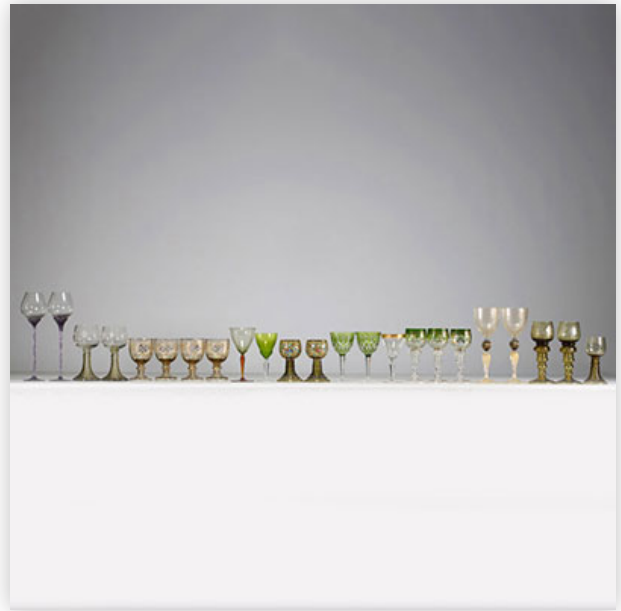

459 Moser Karlsbad - Set of blown wine glasses for a total of 23 pieces.

Référence: GFAC7398 — Poids: 2.45 kg — Area: Allemagne — Sizes: MESURES DIVERSE — Condition Detail: Bon état général

Mise à prix: 200 €

Est.: 200 € / 400 €