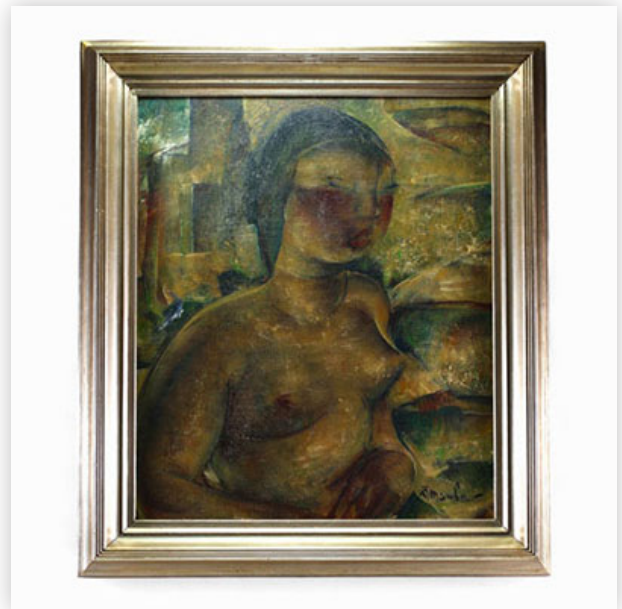

Est.: 2800 € / 4000 €

**438** Set in 18k yellow gold and amethyst comprising a pendant, a bracelet,...

Référence: GFAC8064 — Poids: 150 g — Sizes: DIVERS MESURS

Mise à prix: 9000 €

Est.: 9000 € / 12000 €

**439** Auguste MAMBOUR (1896-1968) "Portrait of an African woman" Oil on canvas,...