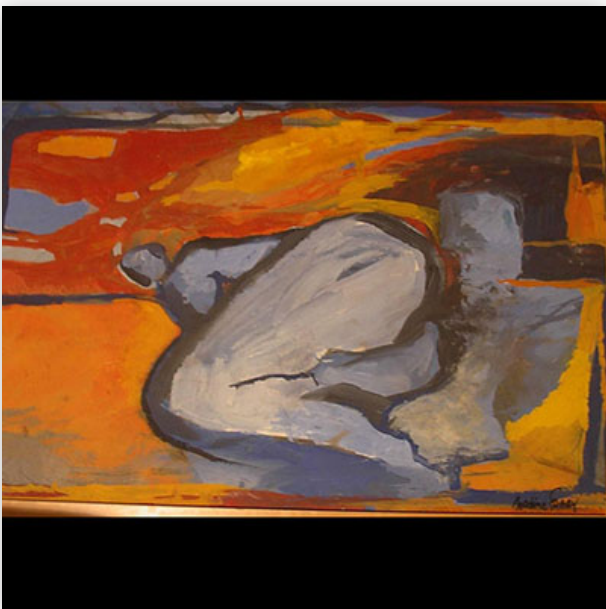

**Mise à prix: 10 €**

Est.: 75 € / 150 €

**485** Dany EVRARD - Oil on panel "La Femme Immobile"

Référence: GFAC7798 — Poids: 0 g — Sizes: H 600 MM L 400 MM

**Mise à prix: 10 €**

Est.: 200 € / 400 €

**486** Nadine FABRY - Acrylic on panel "untitled"