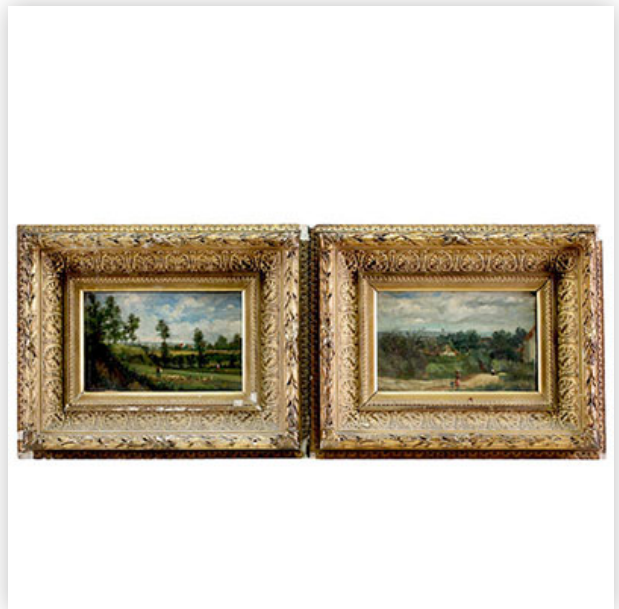

**Mise à prix: 400 €**

Est.: 400 € / 600 €

**451** ?A pair of small oil paintings on mahogany panel, 19th century, illegible...

Référence: GFAC8104 — Poids: 2.70 kg — Sizes: H 285MM X L 355MM AVEC CADRE / H 130MM X L 200MM