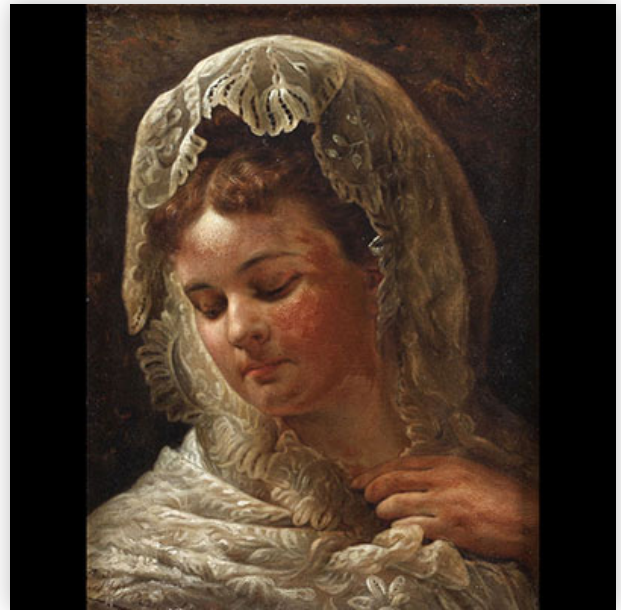

269 Pierre Louis Joseph DE CONINCK (1828-1910) "The lady with the lace" Oil...

Référence: GFAC7893 — Poids: 1.23 kg — Area: France — Sizes: H 465MM X L 385MM AVEC CADRE / H 310MM X L 235MM

Mise à prix: 300 €

Est.: 300 € / 600 €