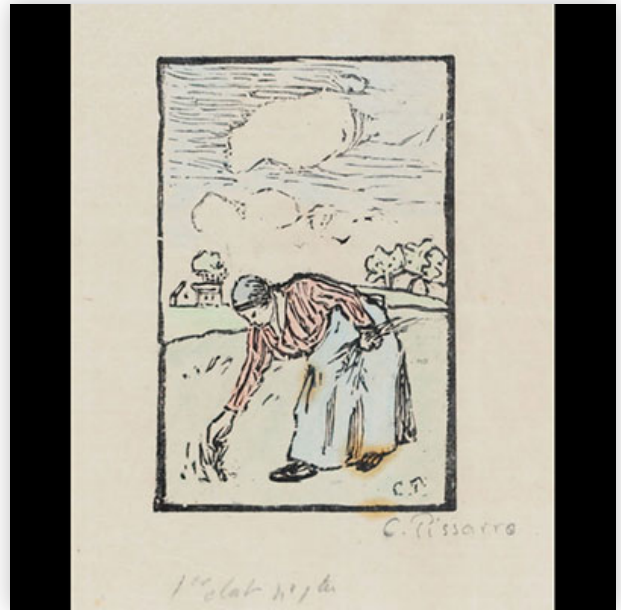

**Mise à prix: 700 €**

Est.: 700 € / 1200 €

**317** Camille PISSARRO (1830-1903) ?Paysanne'  
Engraving on wove paper (invoice...

Référence: GFAC7975 — Poids: 550 g — Area: France —  
Sizes: H 330MM X L 220MM AVEC CADRE