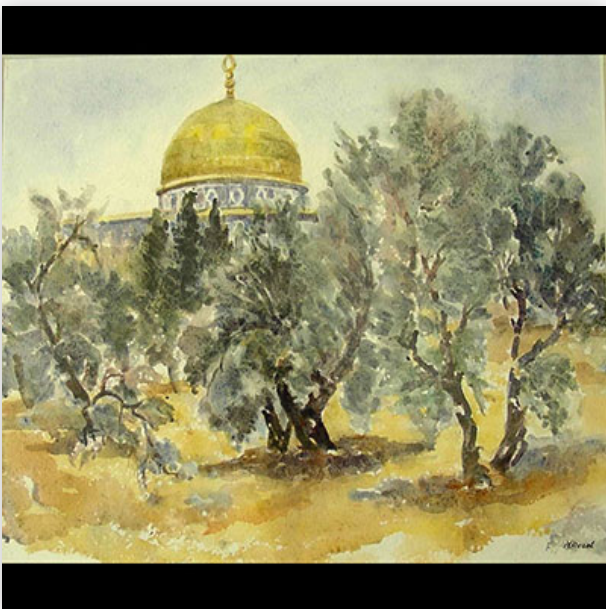

Référence: GFAC7806 — Poids: 0 g — Sizes: H 520 MM L 700 MM

**Mise à prix: 10 €**

Est.: 100 € / 200 €

**494** Nelly LEPIECE-ROZET - Aquarelle, Untitled

Référence: GFAC7807 — Poids: 0 g — Sizes: H 480 MM L 560 MM