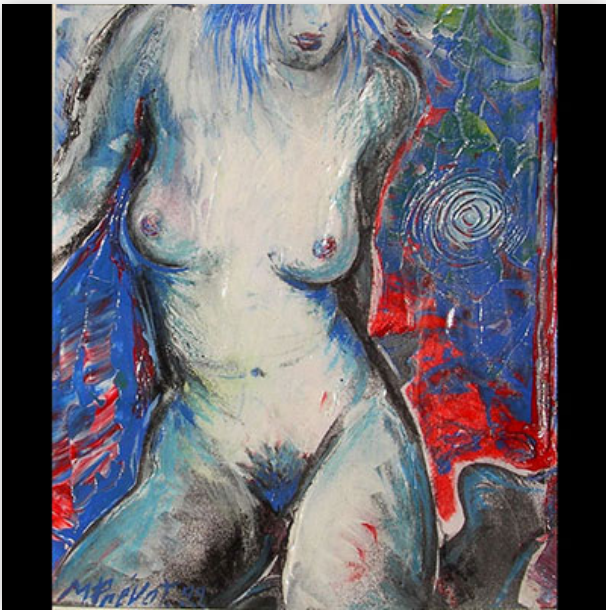

496 Marc PREVOT - Acrylic on cardboard " Nu à genou"

Référence: GFAC7809 — Poids: 0 g — Sizes: H 200 MM L 170 MM

Mise à prix: 10 €

Est.: 70 € / 140 €