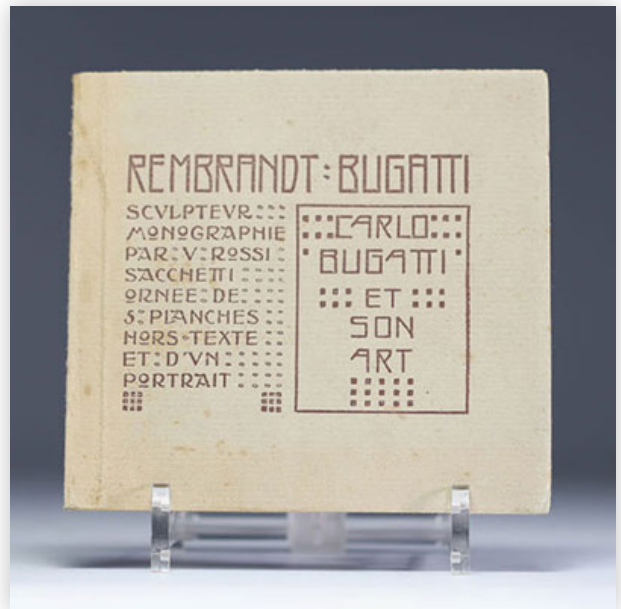

175 Rembrandt BUGATTI (1884-1916) Monograph by V. Rossi-Sacchetti with 5 plates...

Référence: GFAC8128 — Poids: 60 g — Sizes: H 160MM X L 170MM

Mise à prix: 2000 €

Est.: 2000 € / 3000 €