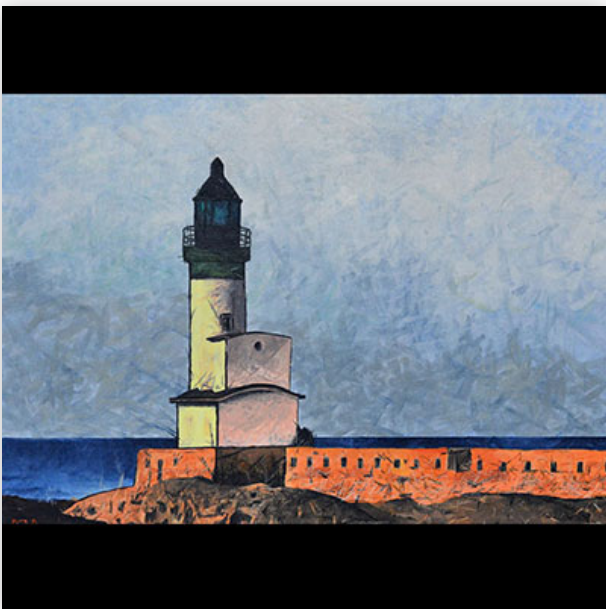

498 Patrick PUTZ - Acrylic on MDF - "Lumière d'Hiver" Winter light on the Tréport...

Référence: GFAC7812 — Poids: 0 g — Sizes: H 500 MM L 700 MM

Mise à prix: 10 €

Est.: 100 € / 200 €