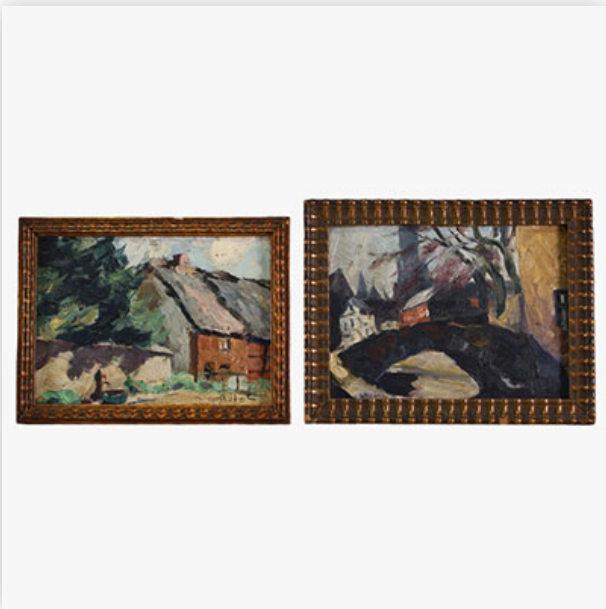

**Mise à prix: 100 €**

Est.: 100 € / 200 €

**182** Richard HEINTZ (1871-1929) 'Vues de villages' Small pair of oils on panel,...

Référence: GFAC7688 — Poids: 470 g — Area: Belgique — Sizes: H 180MM X L 240MM / H 200MM X L 255MM AVEC CADRE