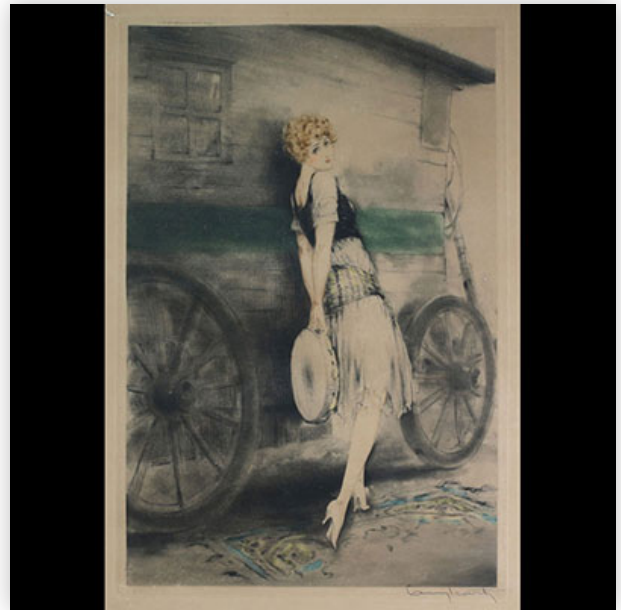

181 Louis ICART (1888-1950) Mignon. 1928. Aquatint and drypoint engraving,...

Référence: GFAC8061 — Poids: 3.20 kg — Sizes: H 800MM X L 600MM AVEC CADRE / H 530MM X L 360MM

Mise à prix: 100 €

Est.: 100 € / 200 €