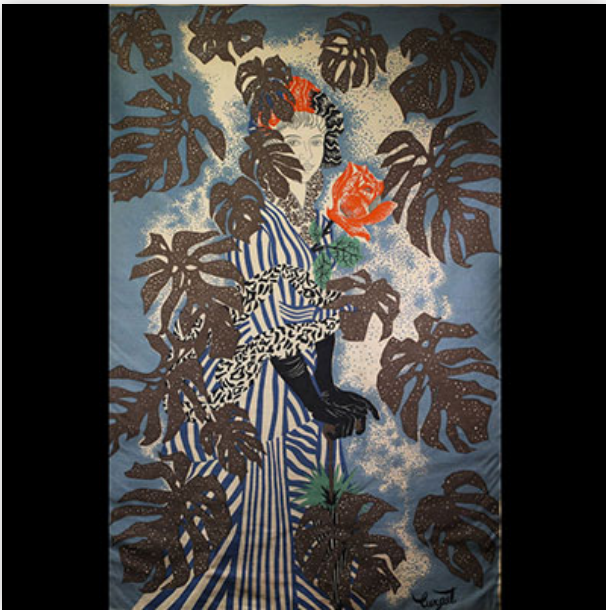

**Mise à prix: 450 €**

Est.: 450 € / 800 €

**444** Jean LURCAT (1892-1966) "Chantal" Large printed tapestry (184 x 126),...

Référence: GFAC7543 — Poids: 1.55 kg — Area: France — Sizes: H 1850MM X L 1220MM