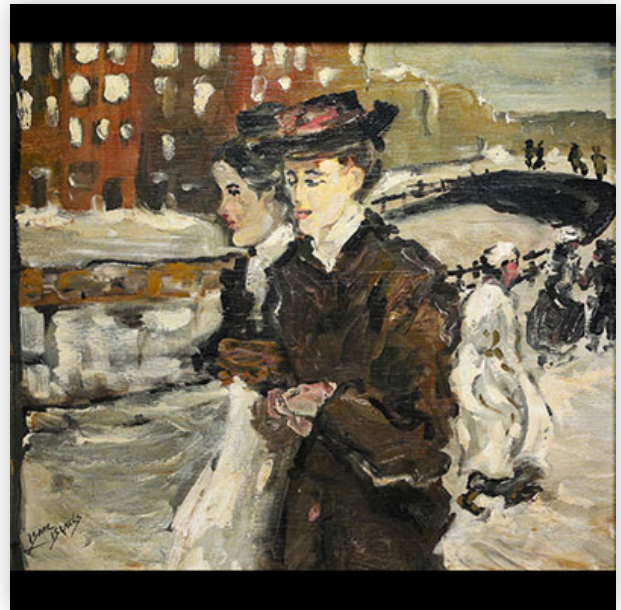

273 Isaac ISRAËLS (1865 - 1934) ?Young women' Oil
on panel, signed and autographed...

Référence: GFAC7778 — Poids: 5.14 kg — Area: Holland —
Sizes: H 710MM X L 795MM AVEC CADRE / H 520MM X L 600MM

Mise à prix: 3000 €

Est.: 3000 € / 5000 €