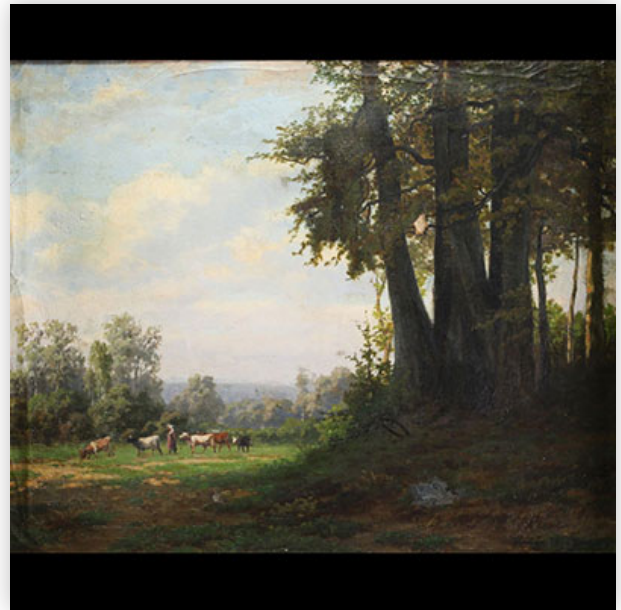

**Mise à prix: 600 €**

Est.: 600 € / 1200 €

**105** Gustave VAN HOORDE (XIX-XX) 'Vaches à l'orée du bois' Oil on canvas, signed.

Référence: GFAC8075 — Poids: 8.50 kg — Area: Belgique —  
 Sizes: H 680MM X L 780MM AVEC CADRE / H 450MM X L 550MM