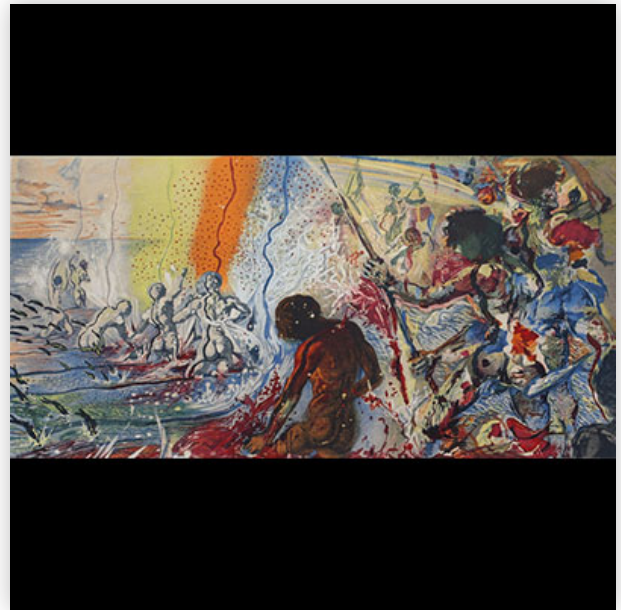

213 Salvador Dali (1904-1989) 'Tuna fishing' Lithograph signed and numbered...

Référence: GFAC7853 — Poids: 3.65 kg — Area: Spain —
Sizes: H 835MM X L 560MM AVEC CADRE / H 420MM X L 700MM

Mise à prix: 300 €

Est.: 300 € / 600 €