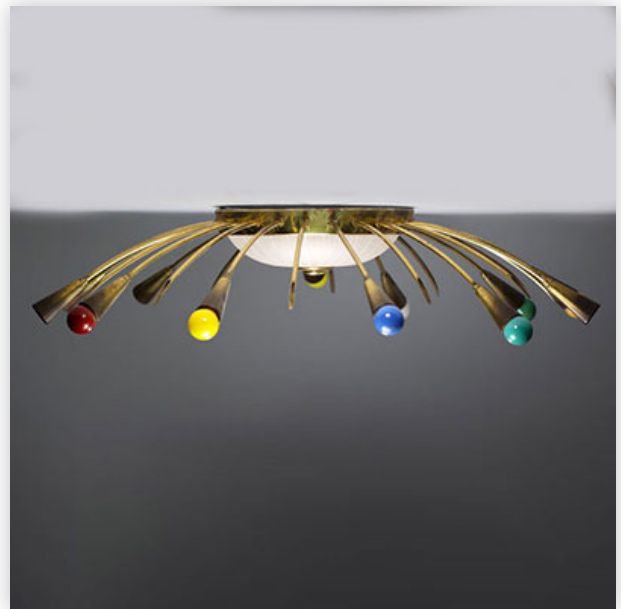

**Mise à prix: 350 €**

Est.: 350 € / 700 €

**359** Large glass and brass 'Spider' ceiling light in the Stilnovo style, circa...

Référence: GFAC7731 — Poids: 3.00 kg — Area: Italie — Sizes: H 200MM X D 450MM