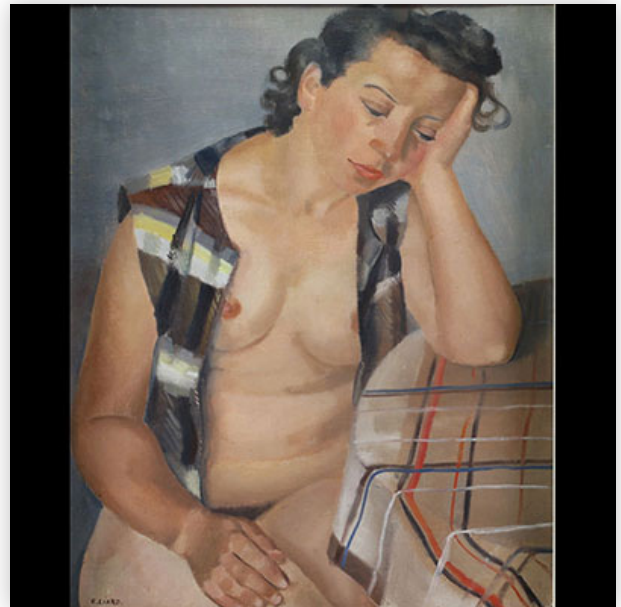

223 Robert LIARD (1911-1988) 'Portrait de femme' Oil on canvas, signed.

Référence: GFAC7982 — Poids: 3.10 kg — Area: Belgique — Sizes: H 700MM X L 600MM AVEC CADRE / H 500MM X L 400MM

Mise à prix: 300 €

Est.: 300 € / 600 €