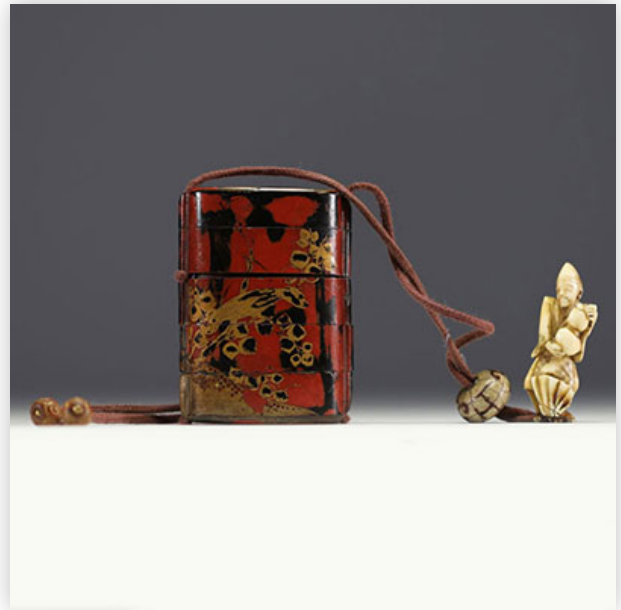

74 Japon - Edo - Inro et Netsuke (Japan - Sagemono),

Référence: GFAC7573 — Poids: 80 g — Area: Japon — Sizes: H 80MM X L 60MM / H 58MM X L 24MM — Condition: At first glance: normal wear / patina of use

Mise à prix: 150 €

Est.: 150 € / 300 €