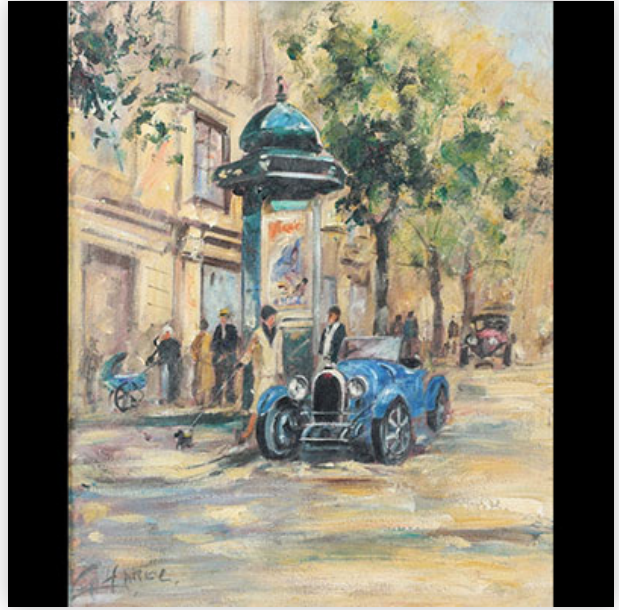

341 'Bugatti sur un boulevard parisien' Oil on canvas, after 'Parisian Snapshot'...

Référence: GFAC7768 — Poids: 1.84 kg — Area: France —
Sizes: H 570MM X L 490MM AVEC CADRE / H 400MM X L 320MM

Mise à prix: 150 €

Est.: 150 € / 300 €