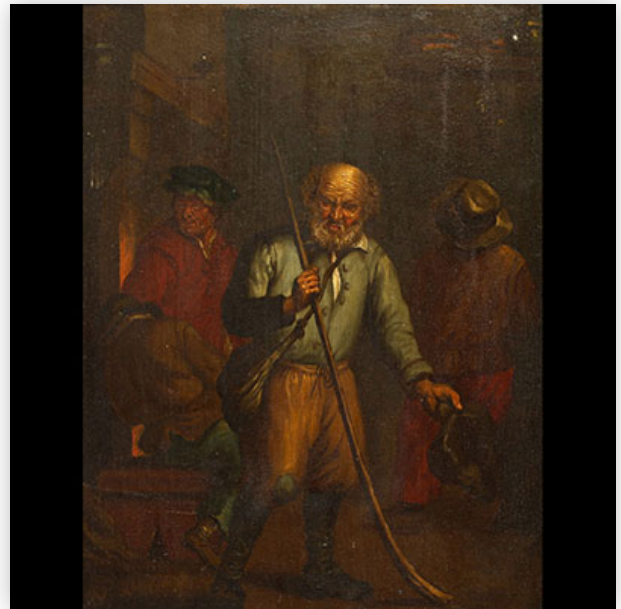

275 "Genre scene" Oil on panel from the 18th
century.

Référence: GFAC7522 — Poids: 2.15 kg — Area: France —
Sizes: H 525MM X L 440MM AVEC CADRE / H 370MM X L 280MM —
Condition: At first glance: normal wear / patina
of use

Mise à prix: 300 €

Est.: 300 € / 500 €