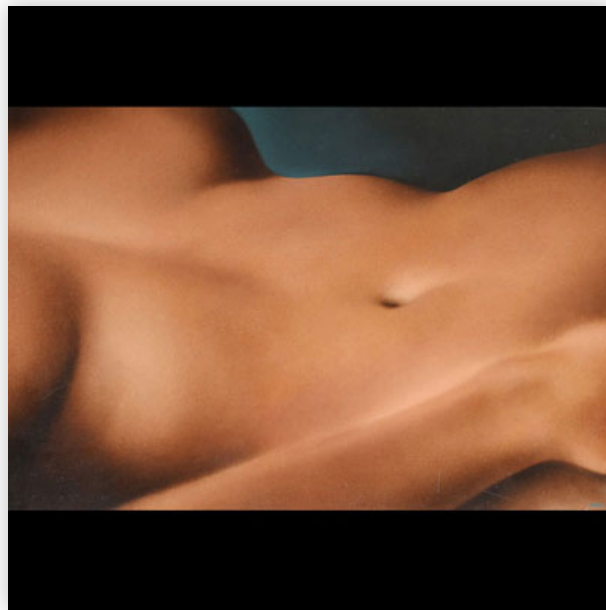

190 Jean Marie GOFFIN (1946-) "Nu féminin" Huile sur toile, vers 1985-1990.

Référence: GFAC9286 — Poids: 2.00 kg — Région: Belgique — Dimensions: H 445MM X L 650MM AVEC CADRE // H 400MM X L 610MM

Mise à prix: 600 €

Est.: 600 € / 1000 €