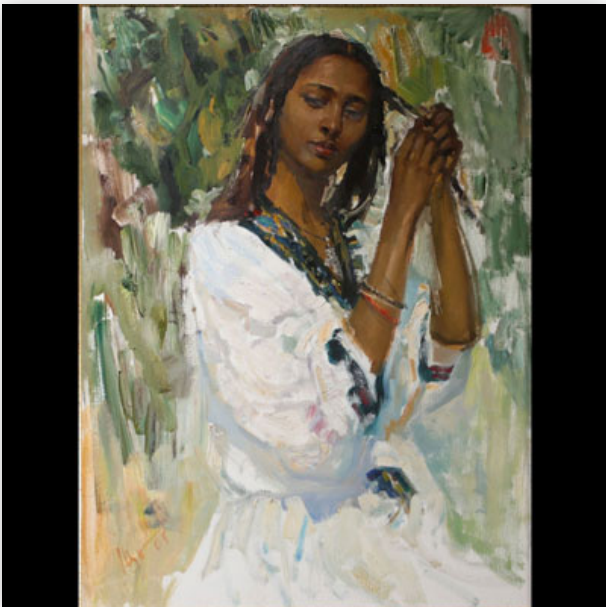

Mise à prix: 1500 €

Est.: 1500 € / 2500 €

247 Tesfae ATSBEKHA (1970-) Peintre éthiopien,
"Mahlet, Jeune éthiopienne" Huile...

Référence: GFAC8347 — Poids: 1.97 kg — Dimensions: H:
850 MM L: 650 MM

Mise à prix: 600 €