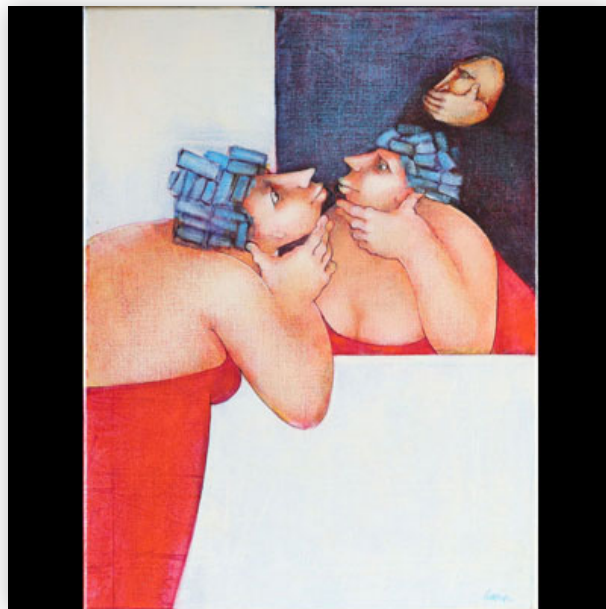

192 Simone TOUSSAINT (1940-2004) "Reflet" Grande huile sur toile expressionniste,...

Référence: GFAC9284 — Poids: 1.00 kg — Région: Belgique — Dimensions: H 435MM X L 340MM AVEC CADRE // H 400MM X L 300MM

Mise à prix: 600 €

Est.: 600 € / 800 €