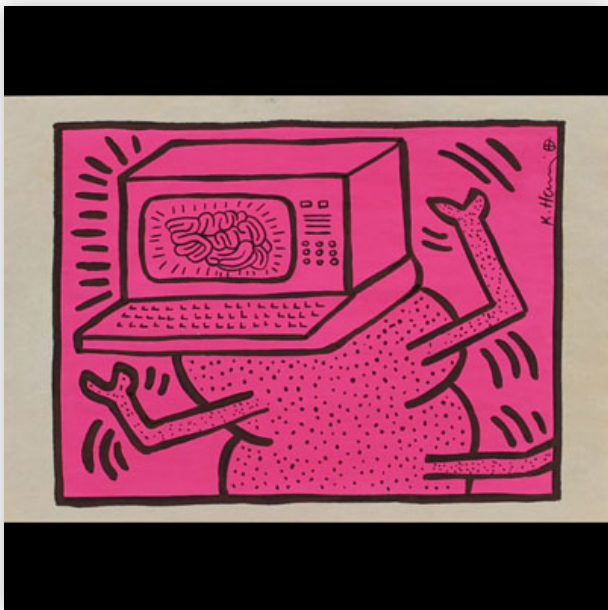

189 Keith HARING (1958-1990) Sans titre, 1982, technique mixte, A4, cachets...

Référence: GFAC8301 — Poids: 5 g — Région: Etats-Unis — Dimensions: H 210MM X L 295MM

Mise à prix: 2000 €

Est.: 2000 € / 3000 €