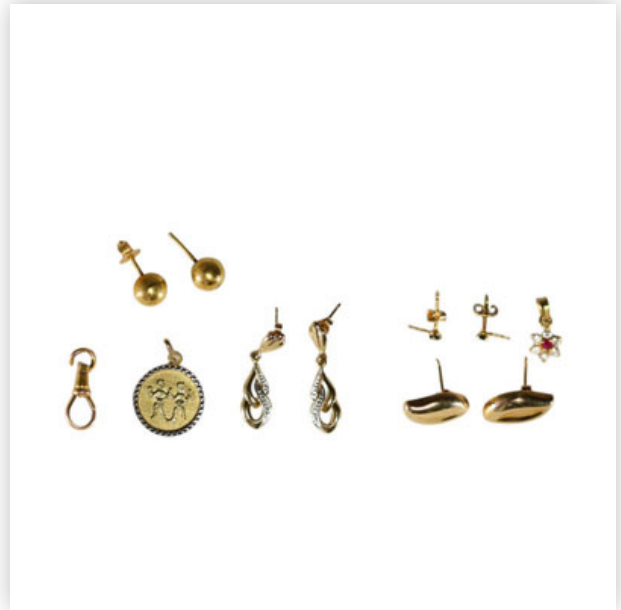

Est.: 600 € / 1000 €

129 Léo JUVET (XIX-XX) Rare paire de montres à gousset à seconde centrale en argent...

Référence: GFAC8690 — Poids: 220 g — Région: Suisse — Dimensions: H 25MM X D 55MM // H 15MM X D 47MM

Mise à prix: 800 €

Est.: 800 € / 1100 €

130 Lot de divers petits bijoux en or 18k pour un total de 9,4gr.

Référence: GFAC9145 — Poids: 9 g — Dimensions: DIVERS

Mise à prix: 400 €

Est.: 400 € / 600 €

131 Lot de divers bijoux en or 14k pour un poids total de 14gr.