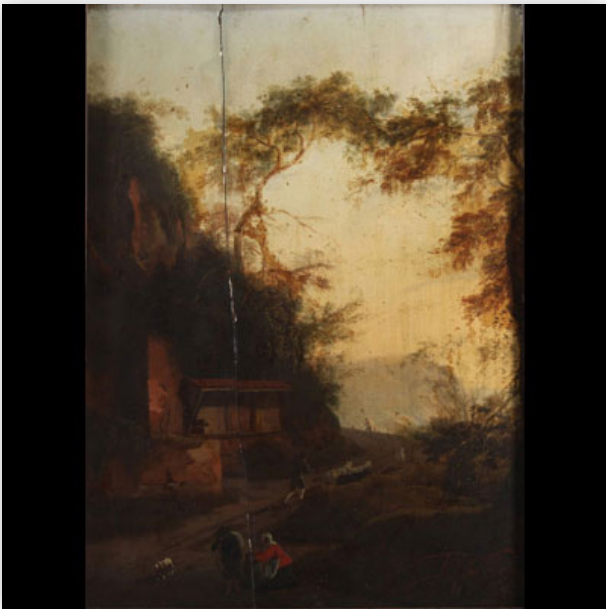

Est.: 400 € / 600 €

218 Paire de chandeliers en argent massif, Norvège, signé.

Référence: GFAC8483 — Poids: 560 g — Région: Norvège — Dimensions: H 135MM X D 80MM

Mise à prix: 150 €

Est.: 150 € / 300 €

219 "Berger dans en campagne italienne" Huile sur panneau, école hollandaise,...