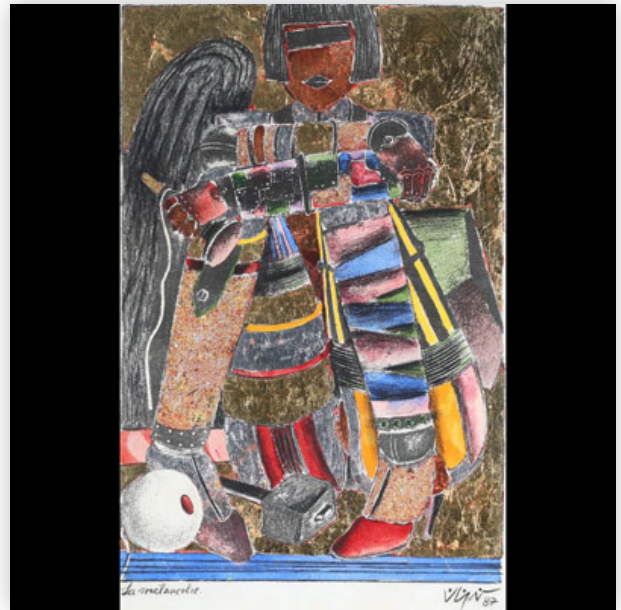

250 Georges COLLIGNON (1923-2002) "La mélancolie" Technique mixte sur papier.

Référence: GFAC8176 — Poids: 4.15 kg — Région: Belgique
— Dimensions: à vue H 448 MM L 295 MM - avec cadre H 669 MM L 557 MM

Mise à prix: 700 €

Est.: 700 € / 1000 €