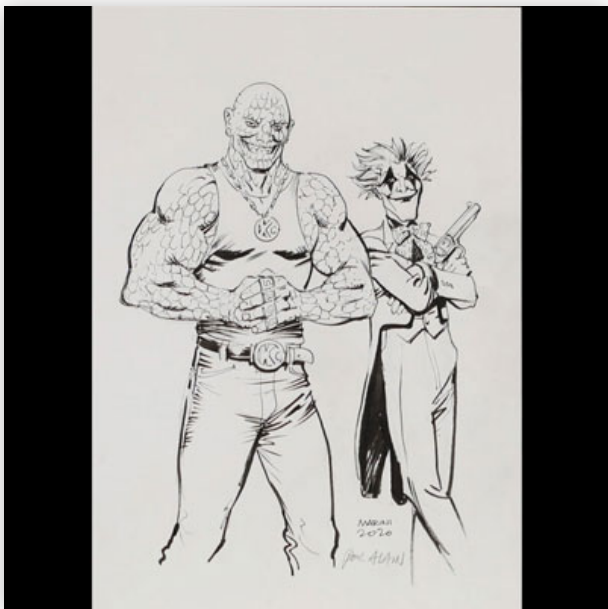

Mise à prix: 2000 €

Est.: 2000 € / 2500 €

255 Enrico MARINI (1969-) "Le Joker" Illustration au
crayon et à l'encre de...

Référence: GFAC9222 — Poids: 26 g — Région: Suisse —
Dimensions: H 295MM X L 210MM