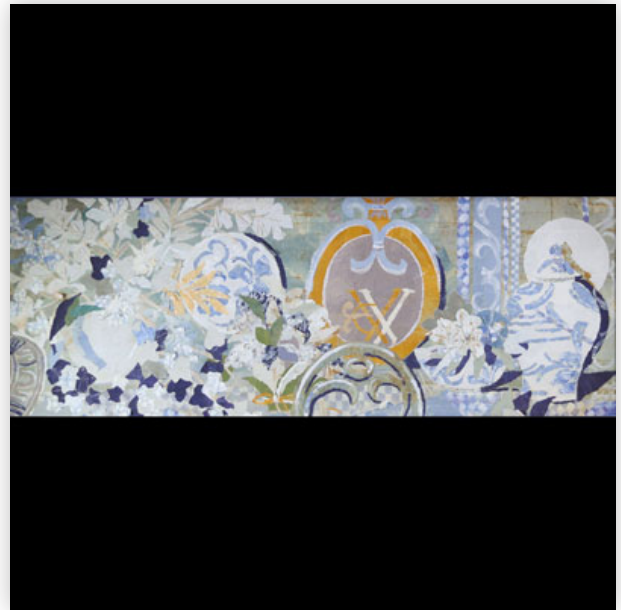

246 BEBELLE (1946-) "Intérieur classique"
Technique mixte, peinture et collage.

Référence: GFAC8293 — Poids: 4.03 kg — Région: Belgique
— Dimensions: H 585MM X L 1535MM AVEC CADRE // H
550MM X L 1500MM

Mise à prix: 1500 €

Est.: 1500 € / 2500 €