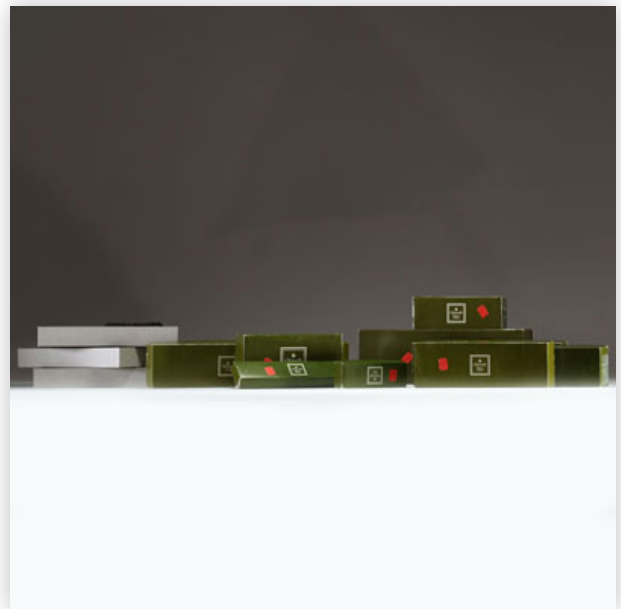

112 Christofle - Ménagère composée de 108 couverts modèle "Marly" en métal argenté dans...

Référence: GFAC8305 — Poids: 9.20 kg — Région: France — Dimensions: Mesures diverses

Mise à prix: 1000 €

Est.: 1000 € / 1500 €