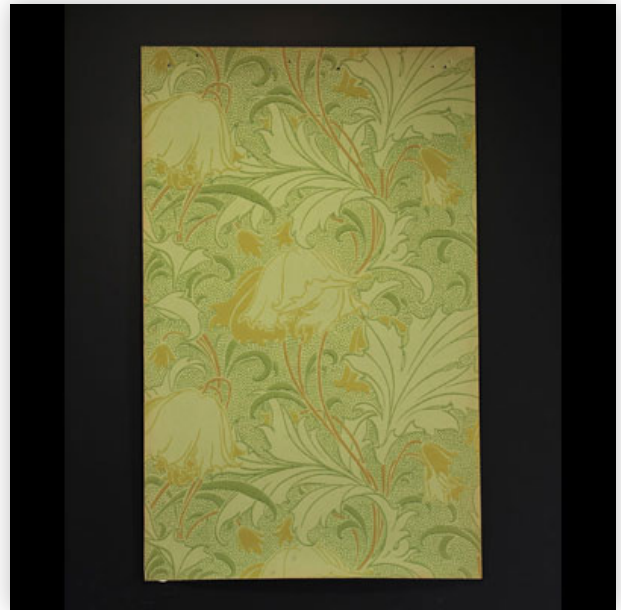

198 Très rare échantillon de papier à tapisser art nouveau anglais, travail Arts...

Référence: GFAC8734 — Poids: 40 g — Région: Angleterre
— Dimensions: H 820MM X L 520MM

Mise à prix: 1000 €

Est.: 1000 € / 1500 €