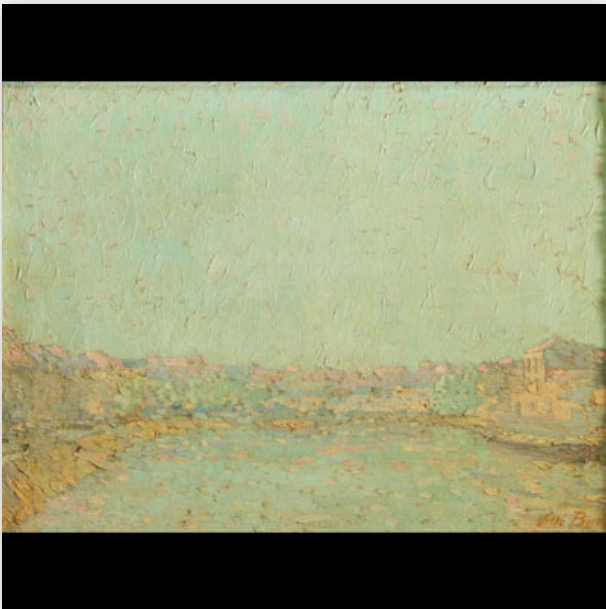

215 VAN BEVER (XIX-XX) Vue impressionniste du port de Deauville, huile sur...

Référence: GFAC8782 — Poids: 1.62 kg — Région: Belgique — Dimensions: H 382MM X L 465MM AVEC CADRE // H 230MM X L 305MM

Mise à prix: 150 €

Est.: 150 € / 400 €