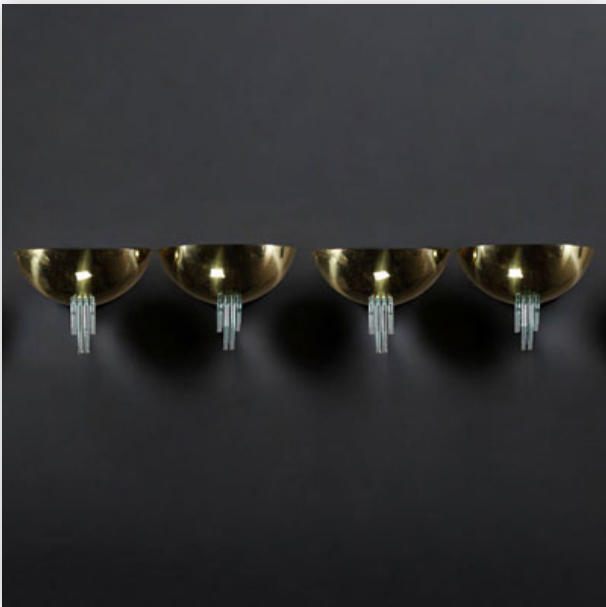

103 Ensemble de quatre appliques murales en laiton et verre vert dans le goût...

Référence: GFAC8817 — Poids: 4.48 kg — Région: France — Dimensions: H 220MM X L 300MM X P 135MM

Mise à prix: 1000 €

Est.: 1000 € / 2000 €