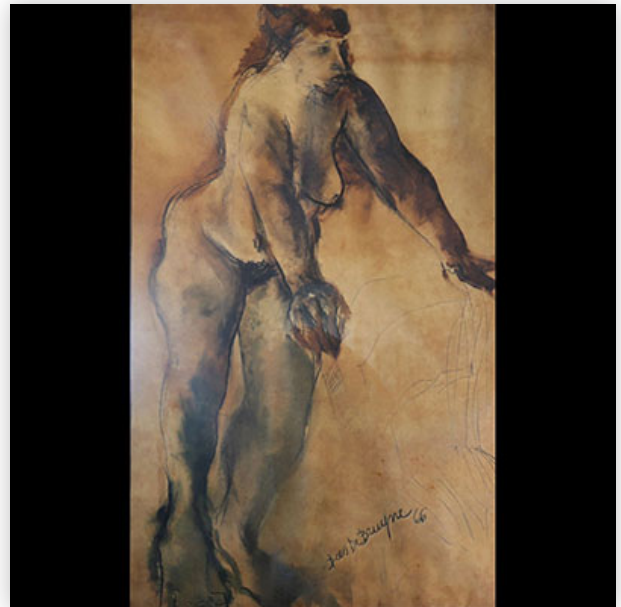

Mise à prix: 100 €

Est.: 100 € / 300 €

**445** Dees DE BRUYNE (1940-1998) Large drawing of a woman

Référence: GFAC2581 — Poids: 13.10 kg — Region: Belgique — Period: XXème — Sizes: H 1170 MM L 710 MM — Author / artist: Dees DE BRUYNE (1940-1998) — Type of object: Dessin — Condition: At first glance: good condition