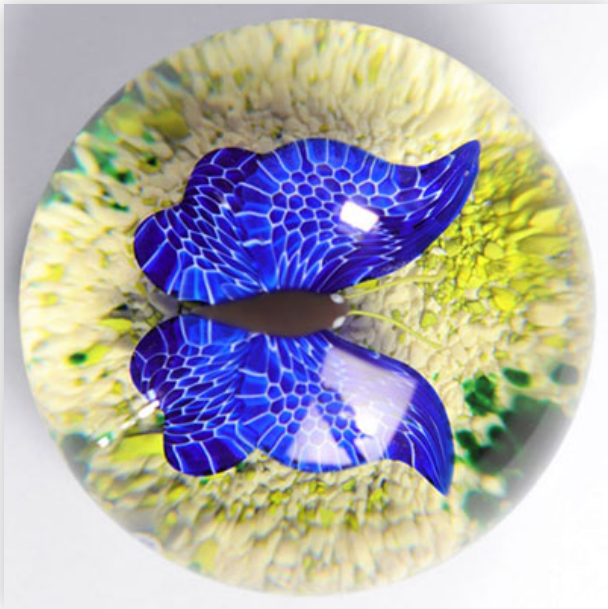

86 Baccarat presse-papier "grand papillon bleu sur fond clair" cachet sous...

Référence: GFAC2387 — Poids: 690 g — Région: Belgique — Dimensions: H 65 MM D 80 MM — Etat: À première vue : bon état

Mise à prix: 320 €

Est.: 350 € / 500 €