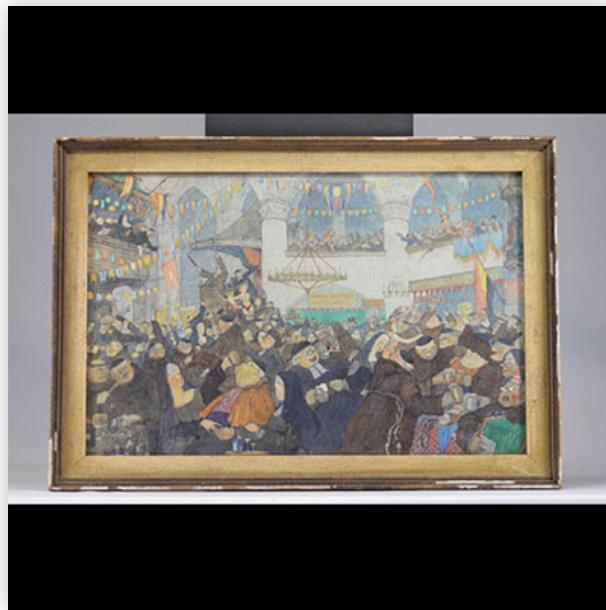

65 Han JELINGER (1895-1961) Technique mixte, dessin "scène de fête humoristique"

Référence: GFAC2087 — Poids: 2.78 kg — Région: Hollande — Dimensions: H 400 MM L 620 MM — Auteur/artiste: Han JELINGER — Etat: À première vue : bon état

Mise à prix: 75 €

Est.: 75 € / 150 €