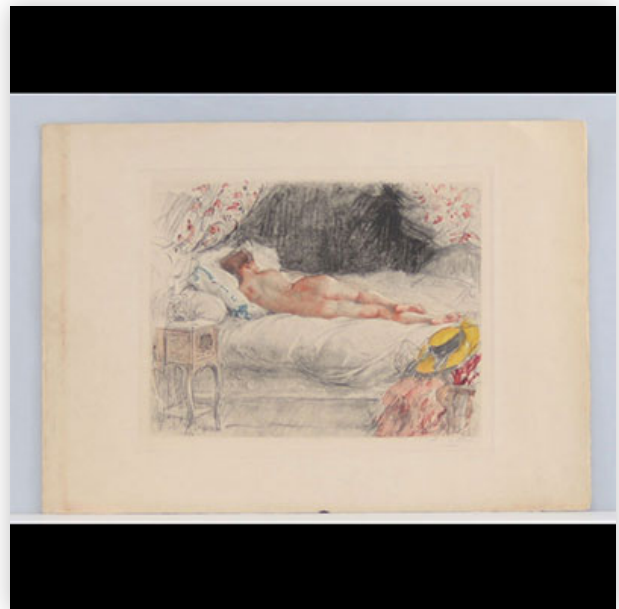

Mise à prix: 50 €

Est.: 50 € / 100 €

19

Sigismond HIMELY (1801-1872) aquarelle "scène de chasse"

Référence: GFAC2098 — Poids: 13 g — Région: france — Dimensions: H 180 MM L 260 MM — Auteur/artiste: Sigismond HIMELY — Etat: À première vue : usure normale/patine d'usage

Mise à prix: 50 €

Est.: 50 € / 100 €

20

Antoine CALBET (1860-1944) gravure "La belle endormie"

Référence: GFAC2097 — Poids: 40 g — Région: france — Dimensions: H 250 MM 320 MM — Auteur/artiste: Antoine CALBET — Etat: À première vue : usure normale/patine d'usage