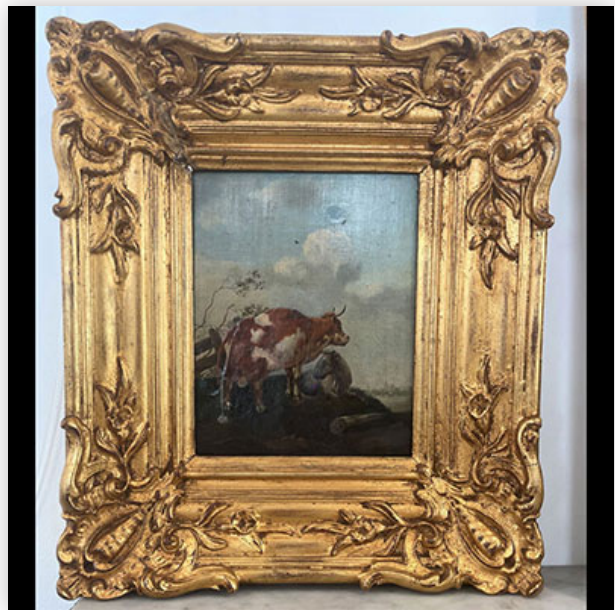

276 Huile sur panneau XVIIIème vaches aux près

Référence: GFAC2426 — Poids: 2.50 kg — Région: Europe — Dimensions: AVEC CADRE H 450 MM L 400 MM SANS CADRE H 250 MM L 190 MM — Etat: À première vue : bon état

Mise à prix: 400 €

Est.: 400 € / 800 €