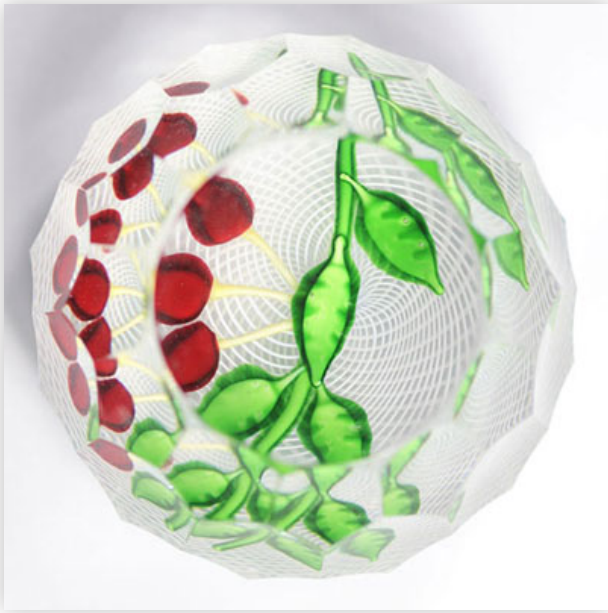

84 Saint-Louis presse-papier boule miniature à facettes "cerises" sur fond...

Référence: GFAC2385 — Poids: 210 g — Région: Belgique — Dimensions: H 40 MMD 55 MM — Etat: À première vue : bon état

Mise à prix: 160 €

Est.: 200 € / 400 €