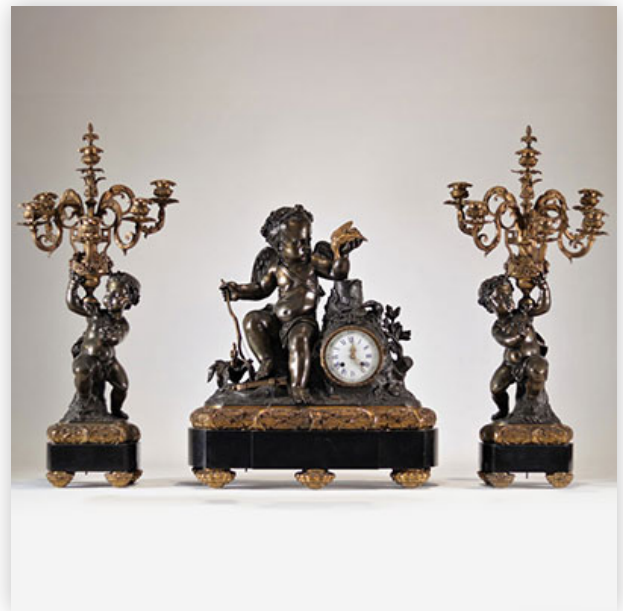

444 Imposante garniture pendule et candélabres en bronze à deux patines à décor de...

Référence: GFAC2133 — Poids: 60.00 kg — Région: Europe — Dimensions: H 560 mm x L 500 mm — Etat: À première vue : bon état

Mise à prix: 8000 €

Est.: 8000 € / 10000 €