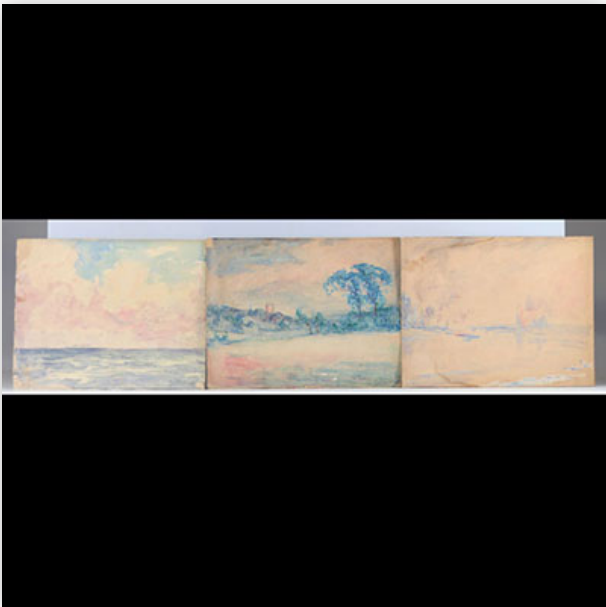

Mise à prix: 50 €

Est.: 50 € / 100 €

23 Armand G. G. JAMAR (1870-1946) technique mixte "lot de 3 vues de paysages"

Référence: GFAC2094 — Poids: 90 g — Région: Belgique — Dimensions: H 290 MM L 370 MM — Auteur/artiste: Armand G. G. JAMAR — Etat: À première vue : usure normale/patine d'usage