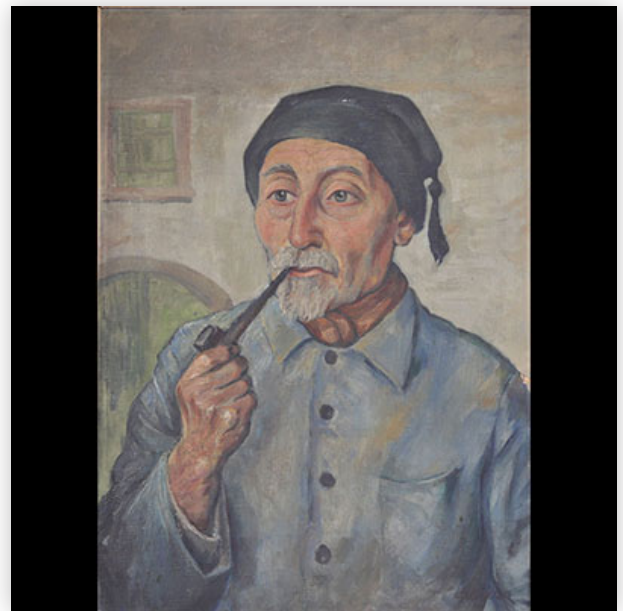

340 Loy WALTER (XIXe siècle au XXe siècle) huile "portrait d'un homme" daté 1934

Référence: GFAC2173 — Poids: 5.30 kg — Région: Europe — Dimensions: HC : H 650 mm x L 460 mm — Auteur/artiste: Loy WALTER — Etat: À première vue : usure normale/patine d'usage

Mise à prix: 1 €

Est.: 150 € / 300 €