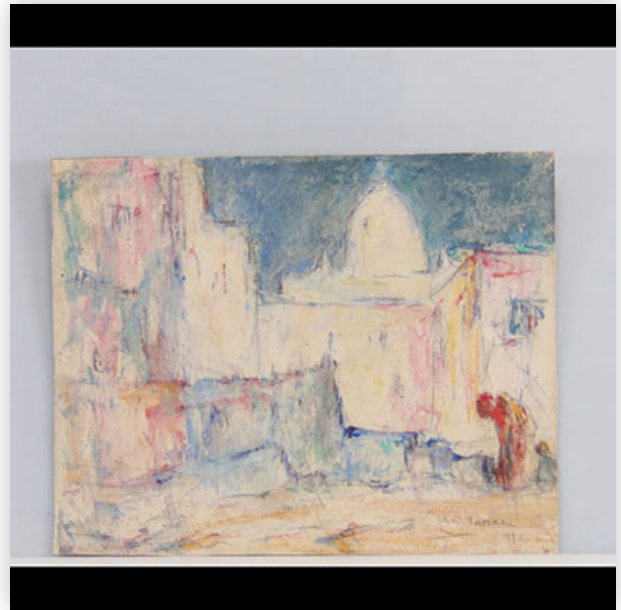

22 Armand G. G. JAMAR (1870-1946) technique mixte "orientaliste"

Référence: GFAC2095 — Poids: 40 g — Région: Belgique — Dimensions: H 295 MM L 370 MM — Auteur/artiste: Armand G. G. JAMAR — Etat: À première vue : bon état

Mise à prix: 50 €

Est.: 50 € / 100 €