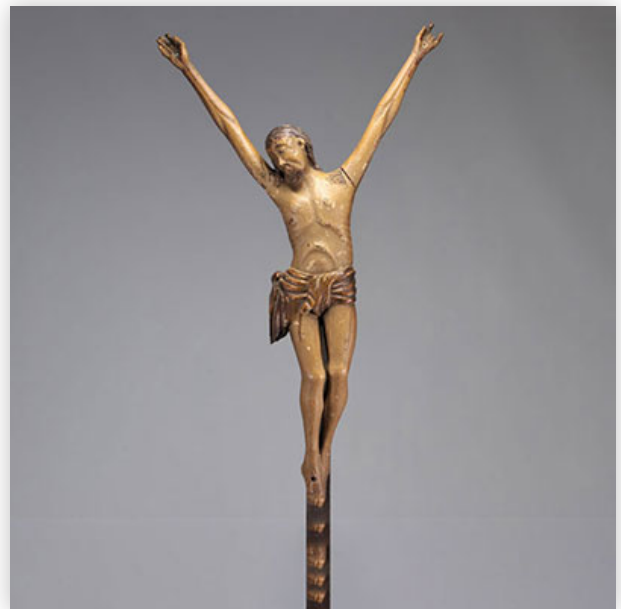

316 Christ XVIIIème en bois sculpté polychrome

Référence: GFAC2033 — Poids: 3.47 kg — Région: Europe — Dimensions: H 720 MM L 420 MM — Etat: À première vue : usure normale/patine d'usage — Précision sur l'état: Manque des doigts à la main gauche

Mise à prix: 100 €

Est.: 100 € / 200 €